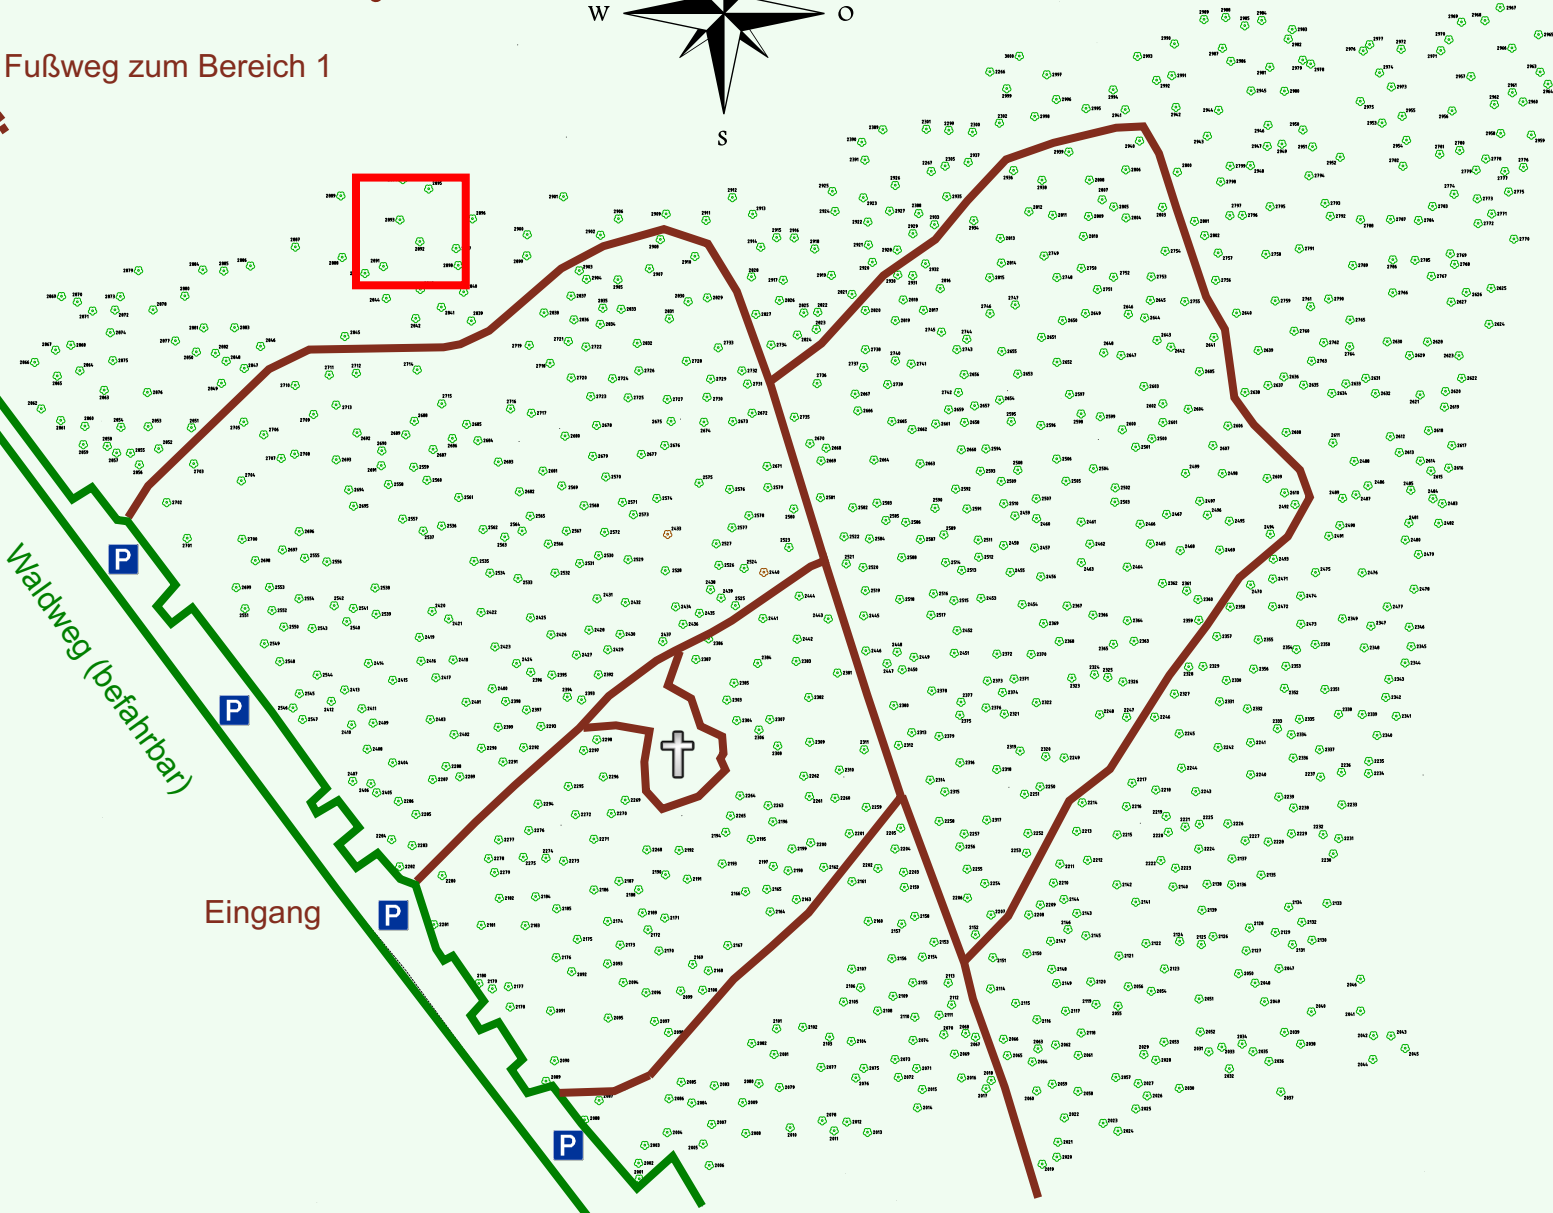

Ruhewald Rhein Hessische Schweiz Bereich 2

Waldweg (befahrbar)

Eingang

Wendehammer

QR Code:
www.ruhewald-rhein Hessische-schweiz.de