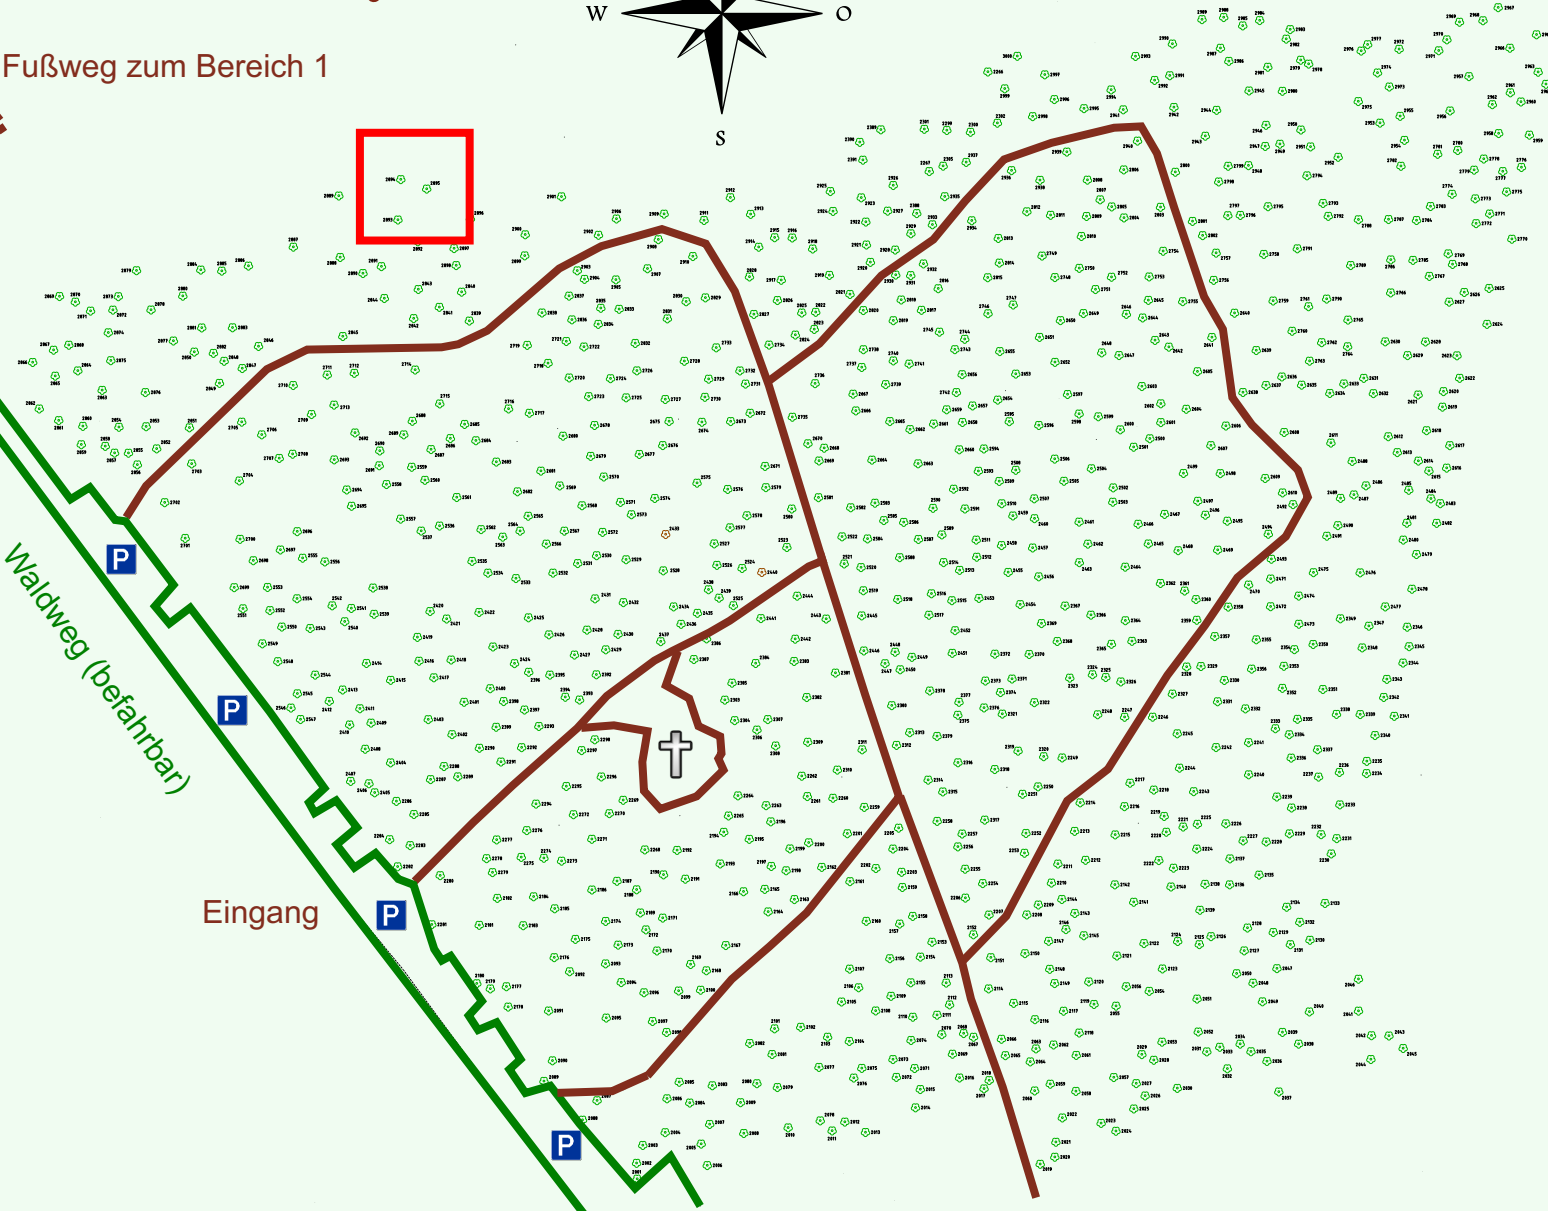

Ruhewald Rhein Hessische Schweiz Bereich 2

Waldweg (befahrbar)

Eingang

Wendehammer

QR Code:
www.ruhewald-rhein Hessische-schweiz.de