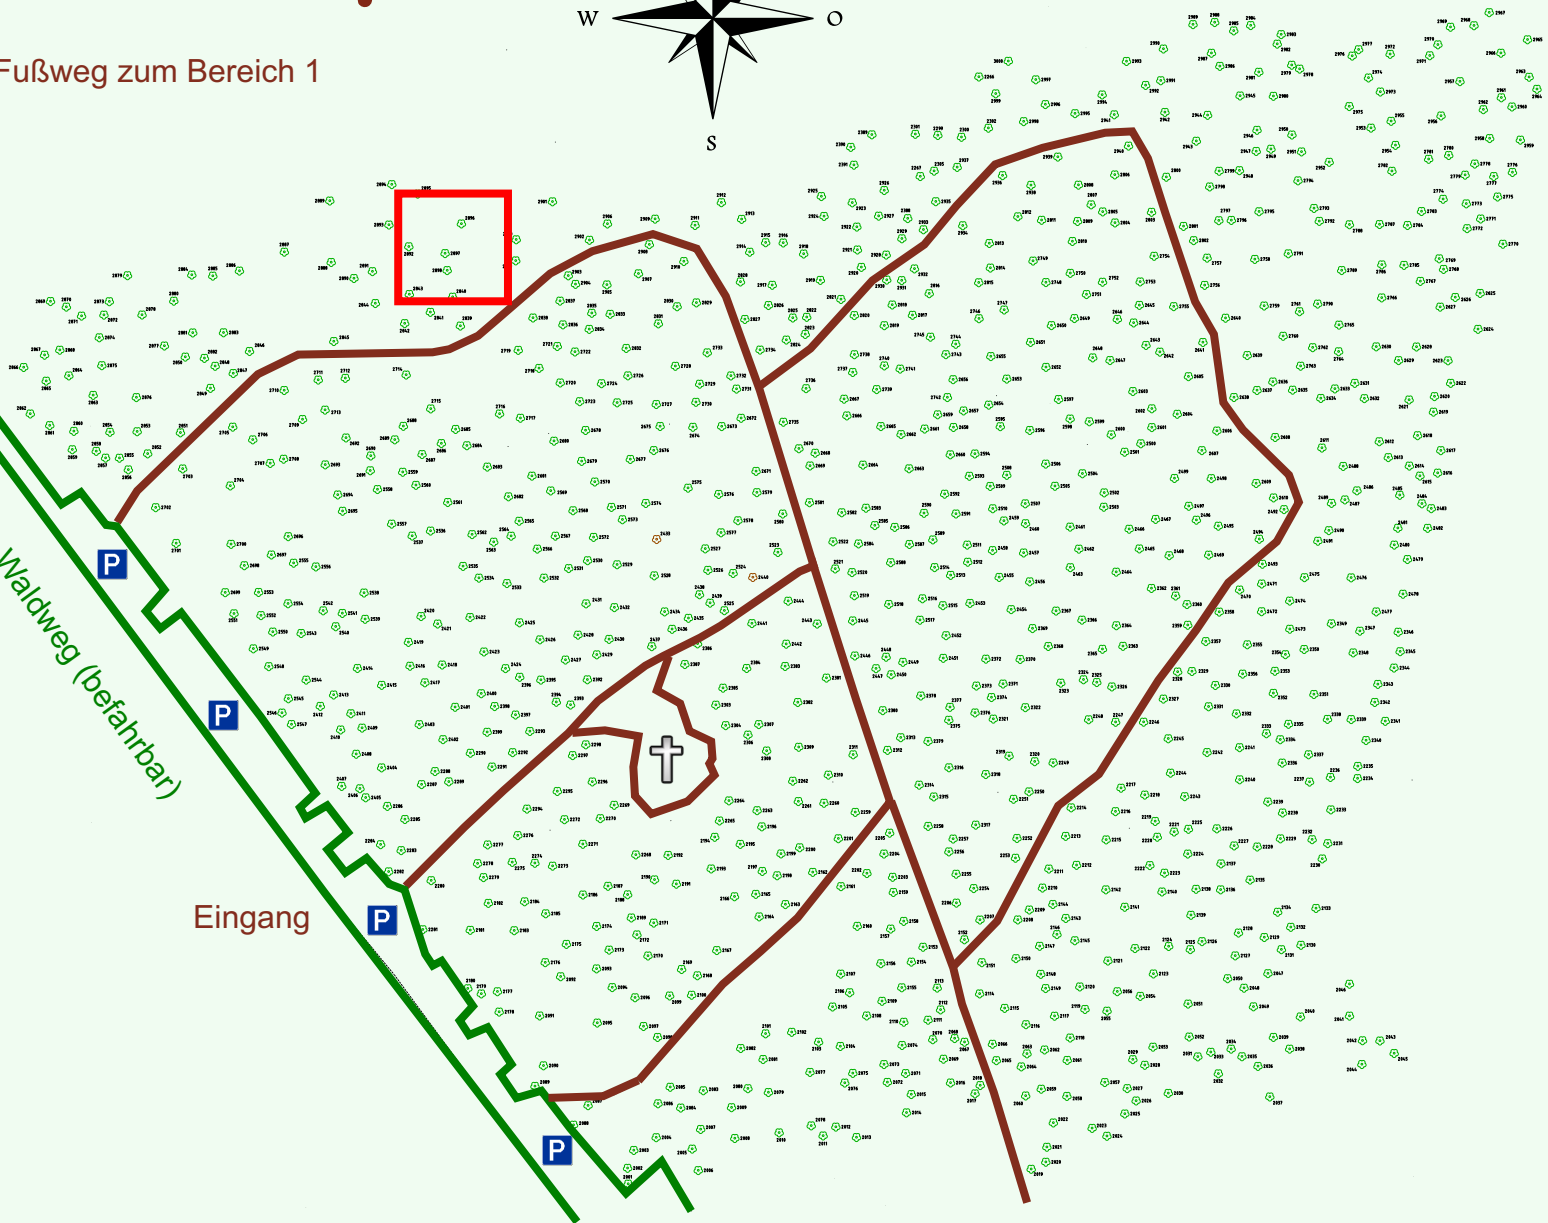

# Ruhewald Rhein Hessische Schweiz Bereich 2

Fußweg zum Bereich 1

Waldweg (befahrbar)

Eingang

Wendehammer

QR Code:  
[www.ruhewald-rhein Hessische-schweiz.de](http://www.ruhewald-rhein Hessische-schweiz.de)