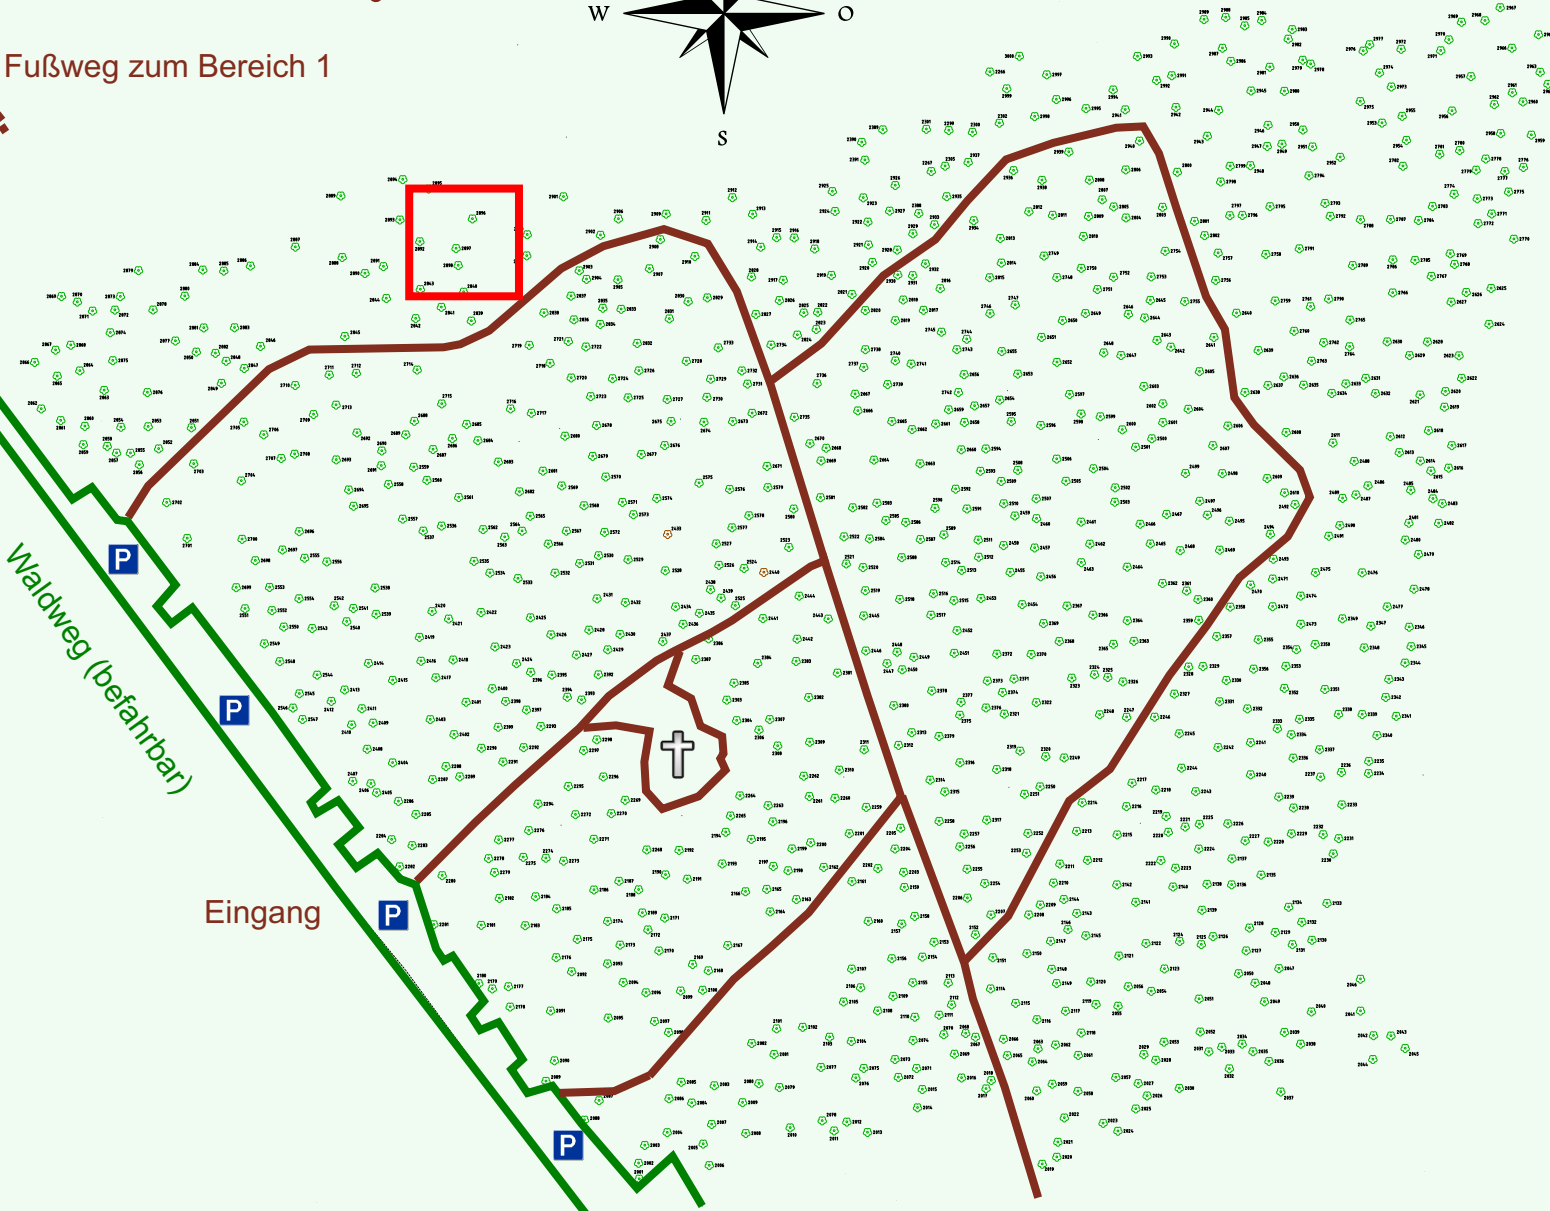

Ruhewald Rhein Hessische Schweiz Bereich 2

Eingang

Wendehammer

QR Code:
www.ruhewald-rhein Hessische-schweiz.de