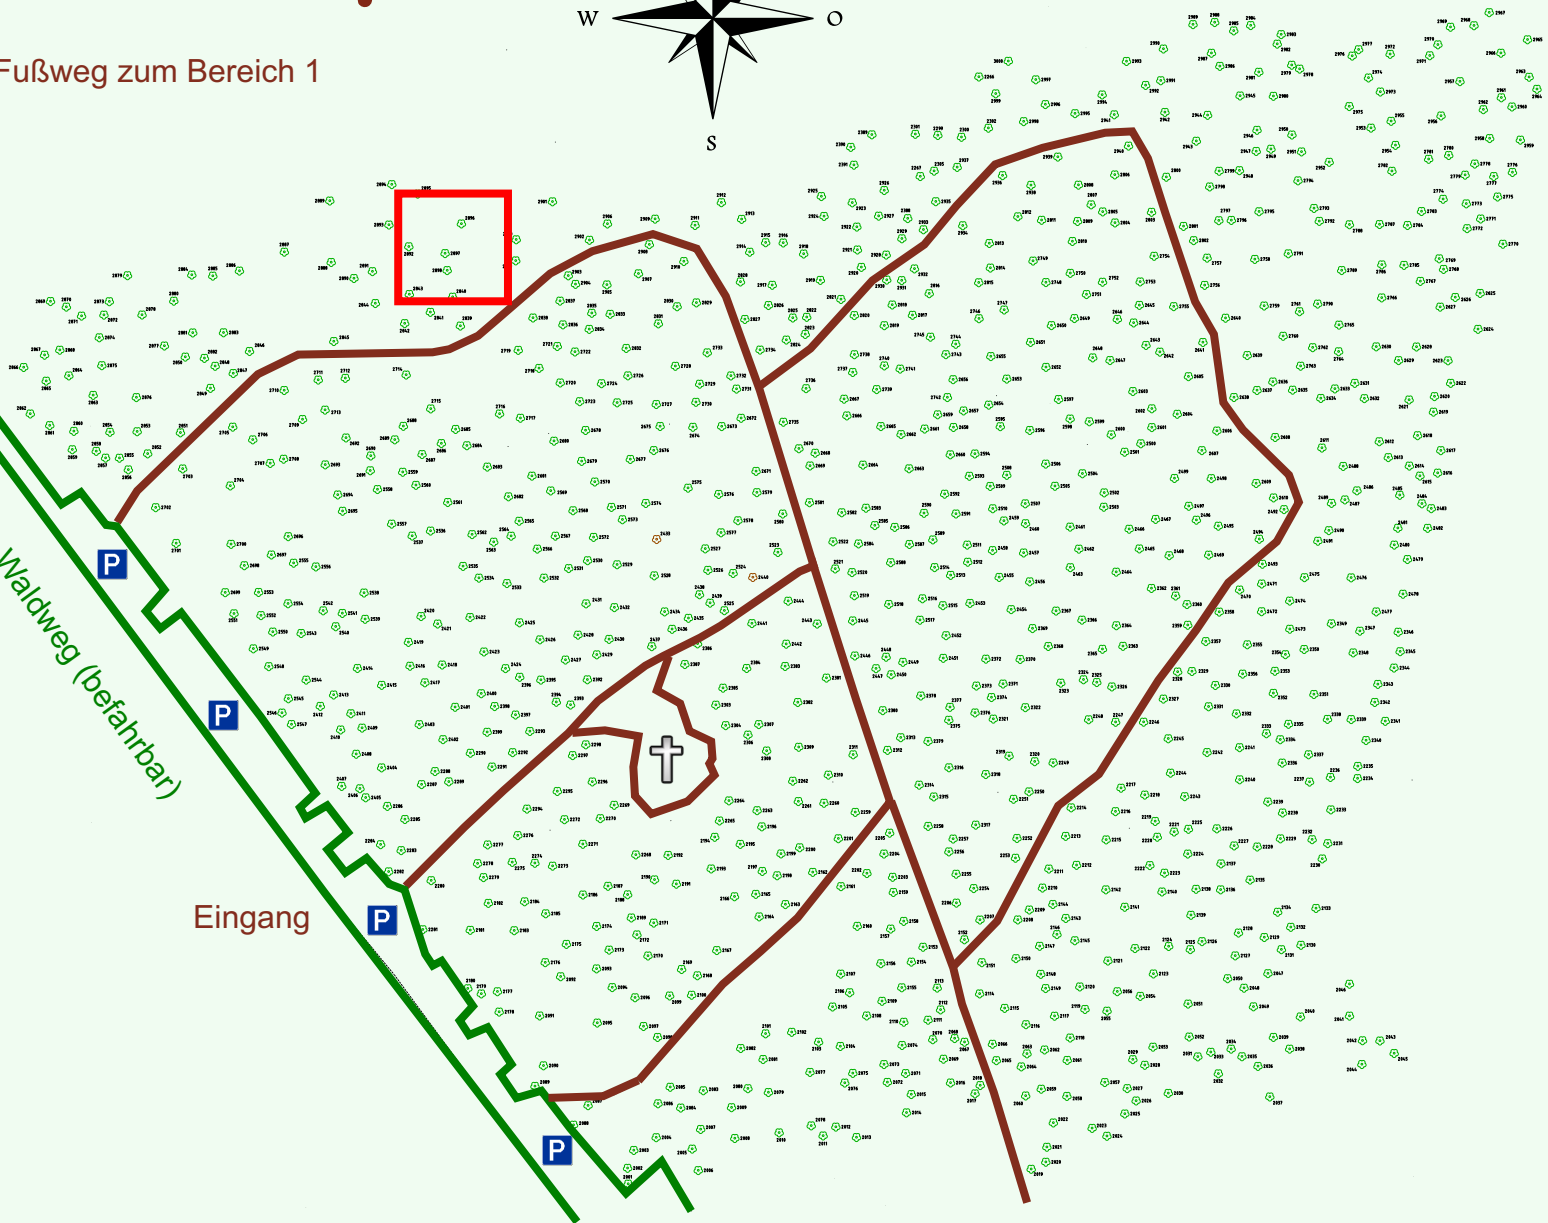

Ruhewald Rhein Hessische Schweiz Bereich 2

Fußweg zum Bereich 1

Waldweg (befahrbar)

Eingang

Wendehammer

QR Code:
www.ruhewald-rhein Hessische-schweiz.de