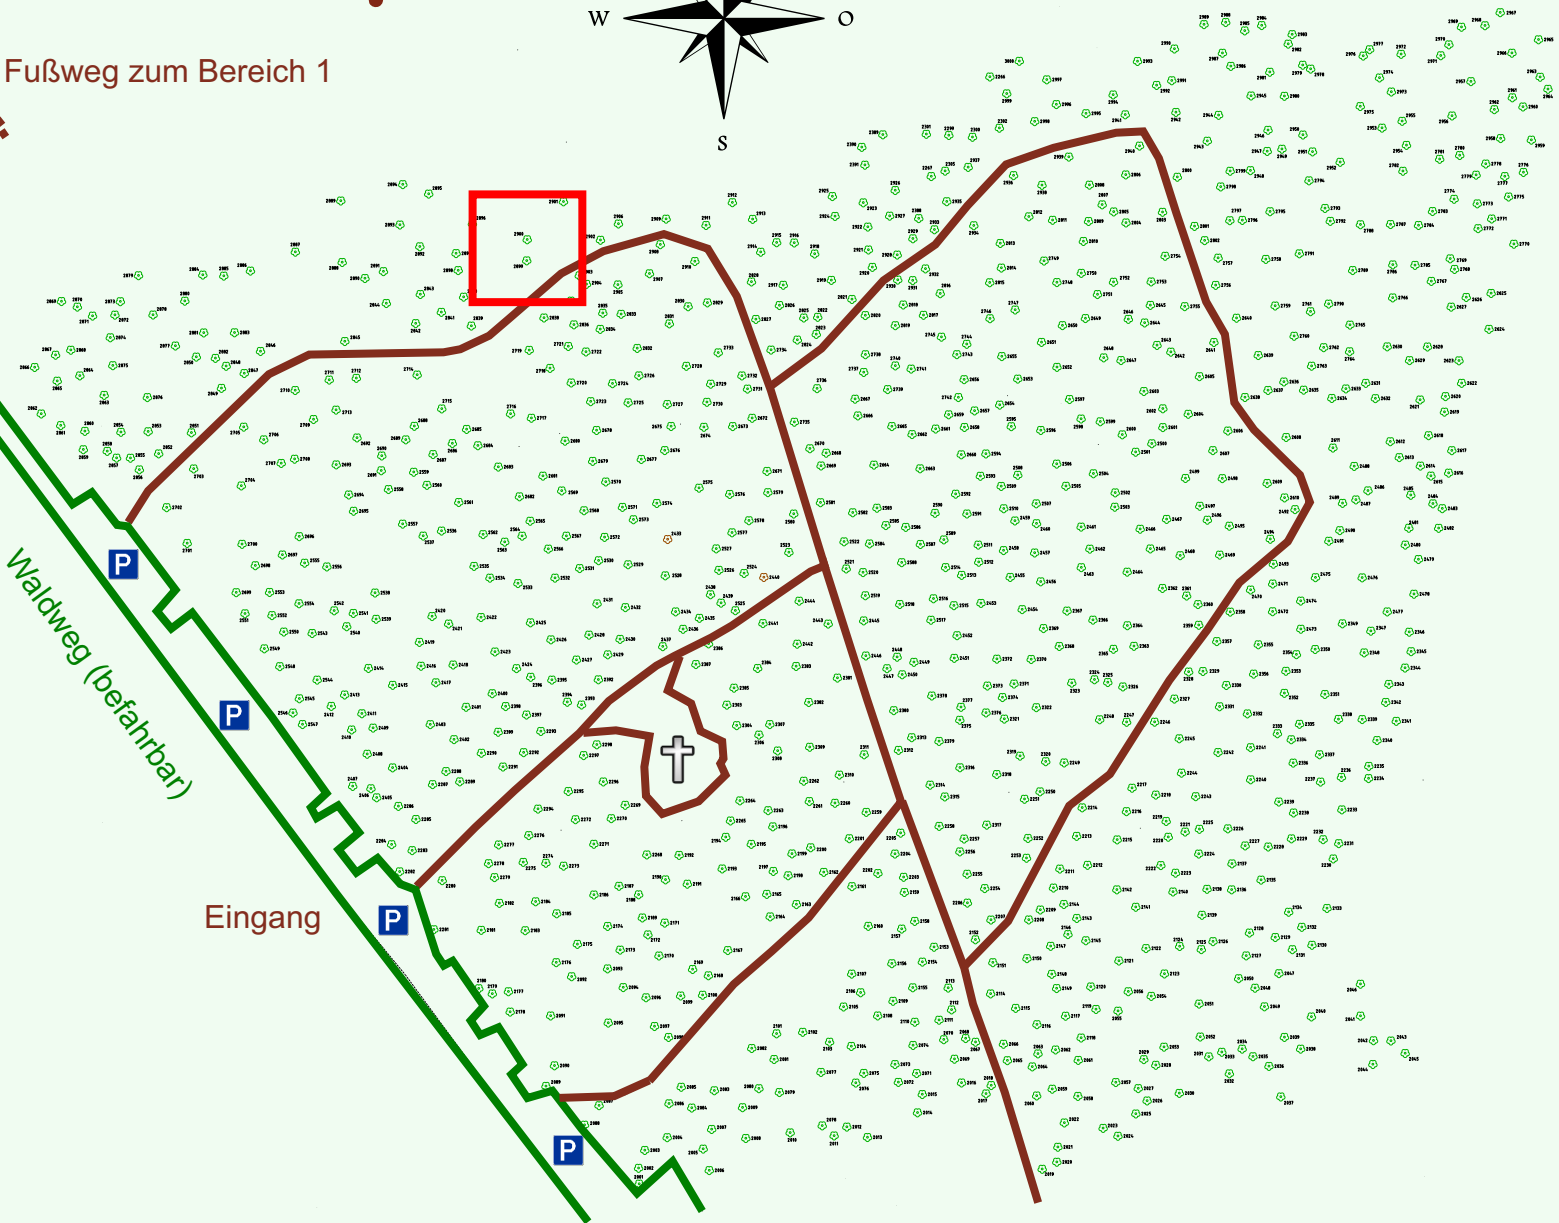

Ruhewald Rhein Hessische Schweiz Bereich 2

Waldweg (befahrbar)

Eingang

Wendehammer

QR Code:
www.ruhewald-rhein Hessische-schweiz.de