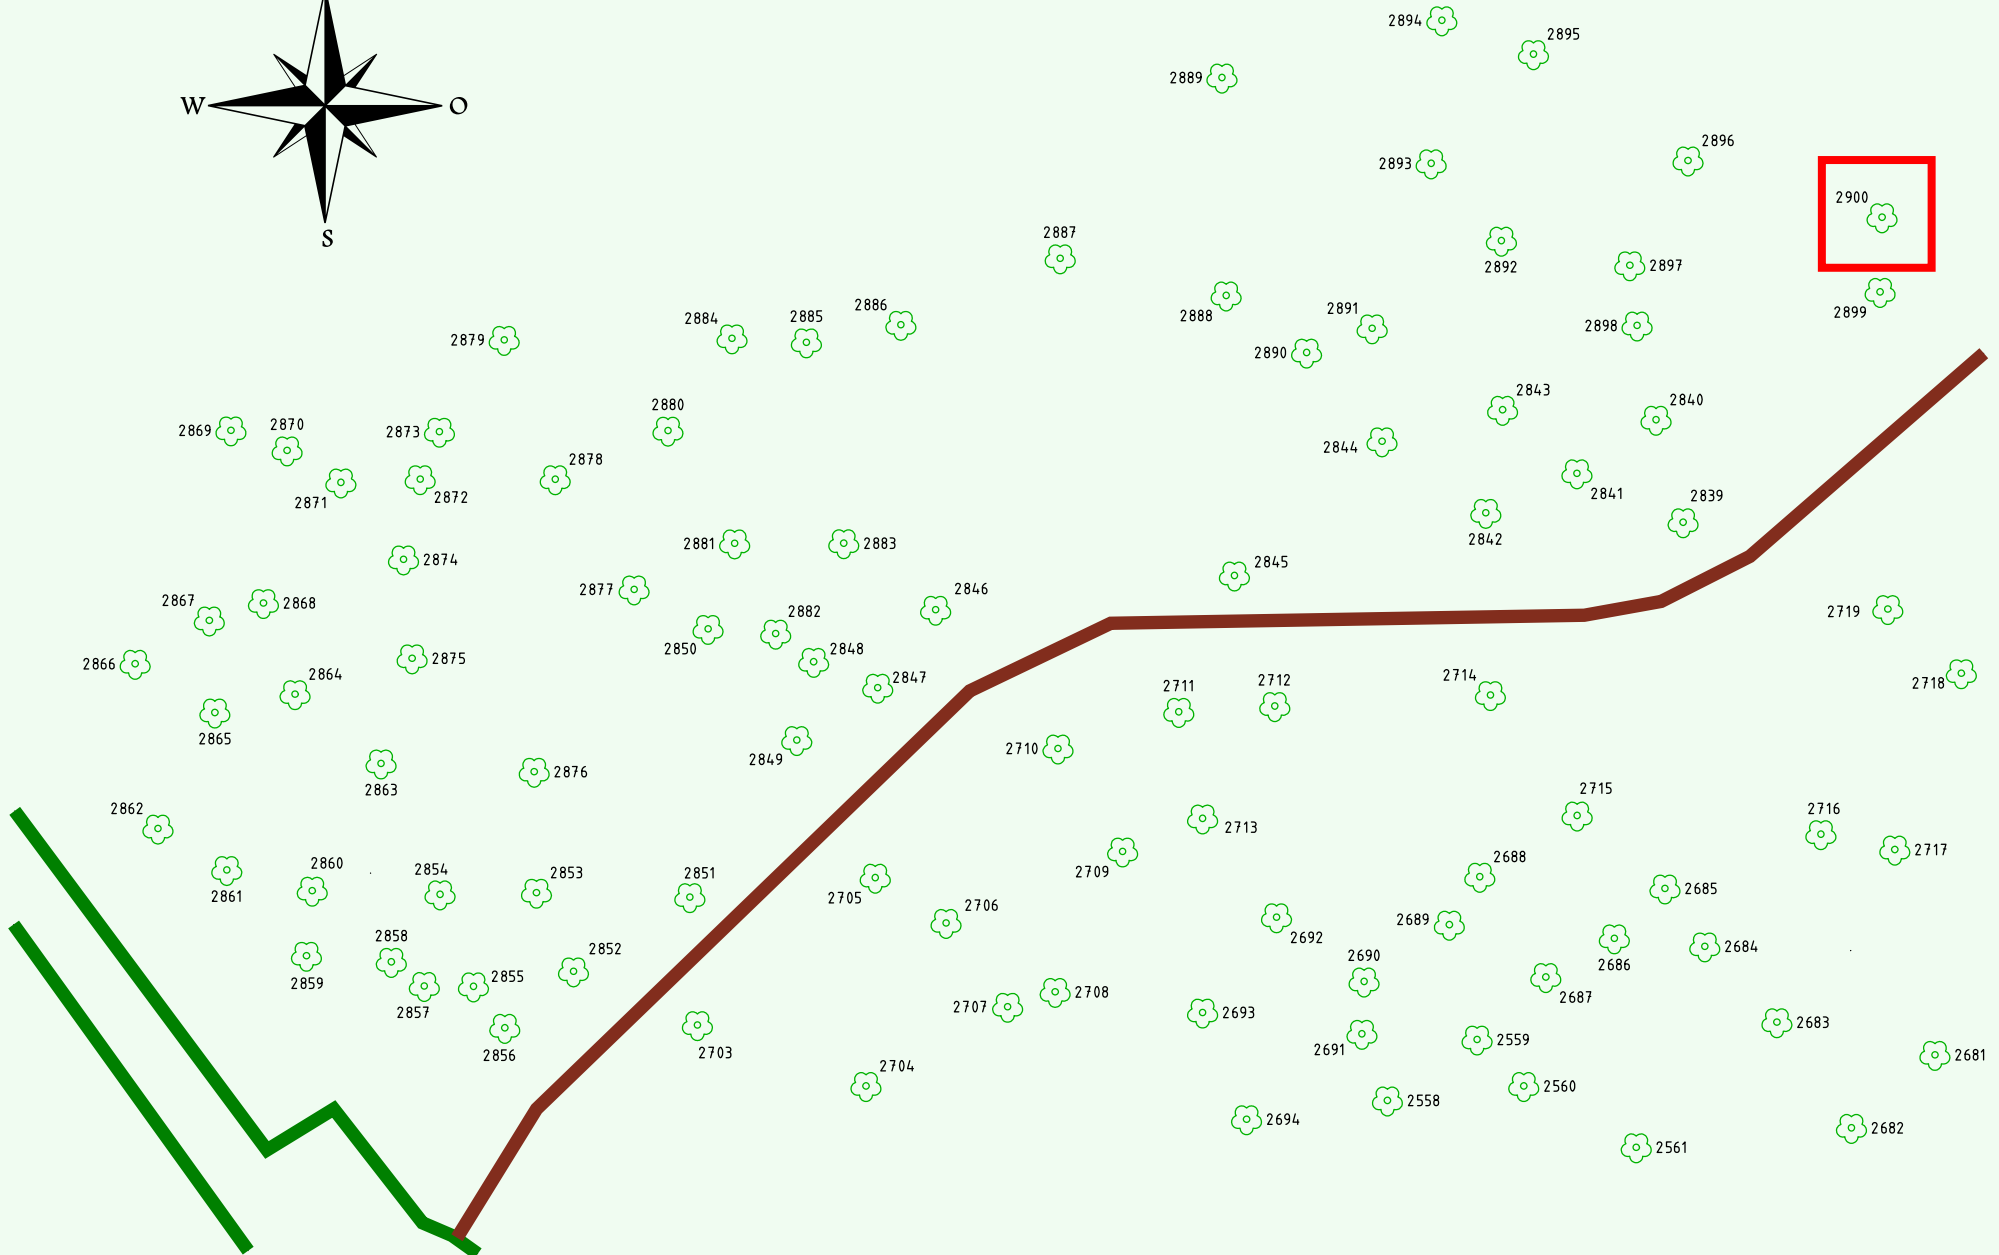

Ruhewald Rhein Hessische Schweiz Bereich 2

Waldweg (befahrbar)

Eingang

Wendehammer

QR Code:
www.ruhewald-rhein Hessische-schweiz.de

2900