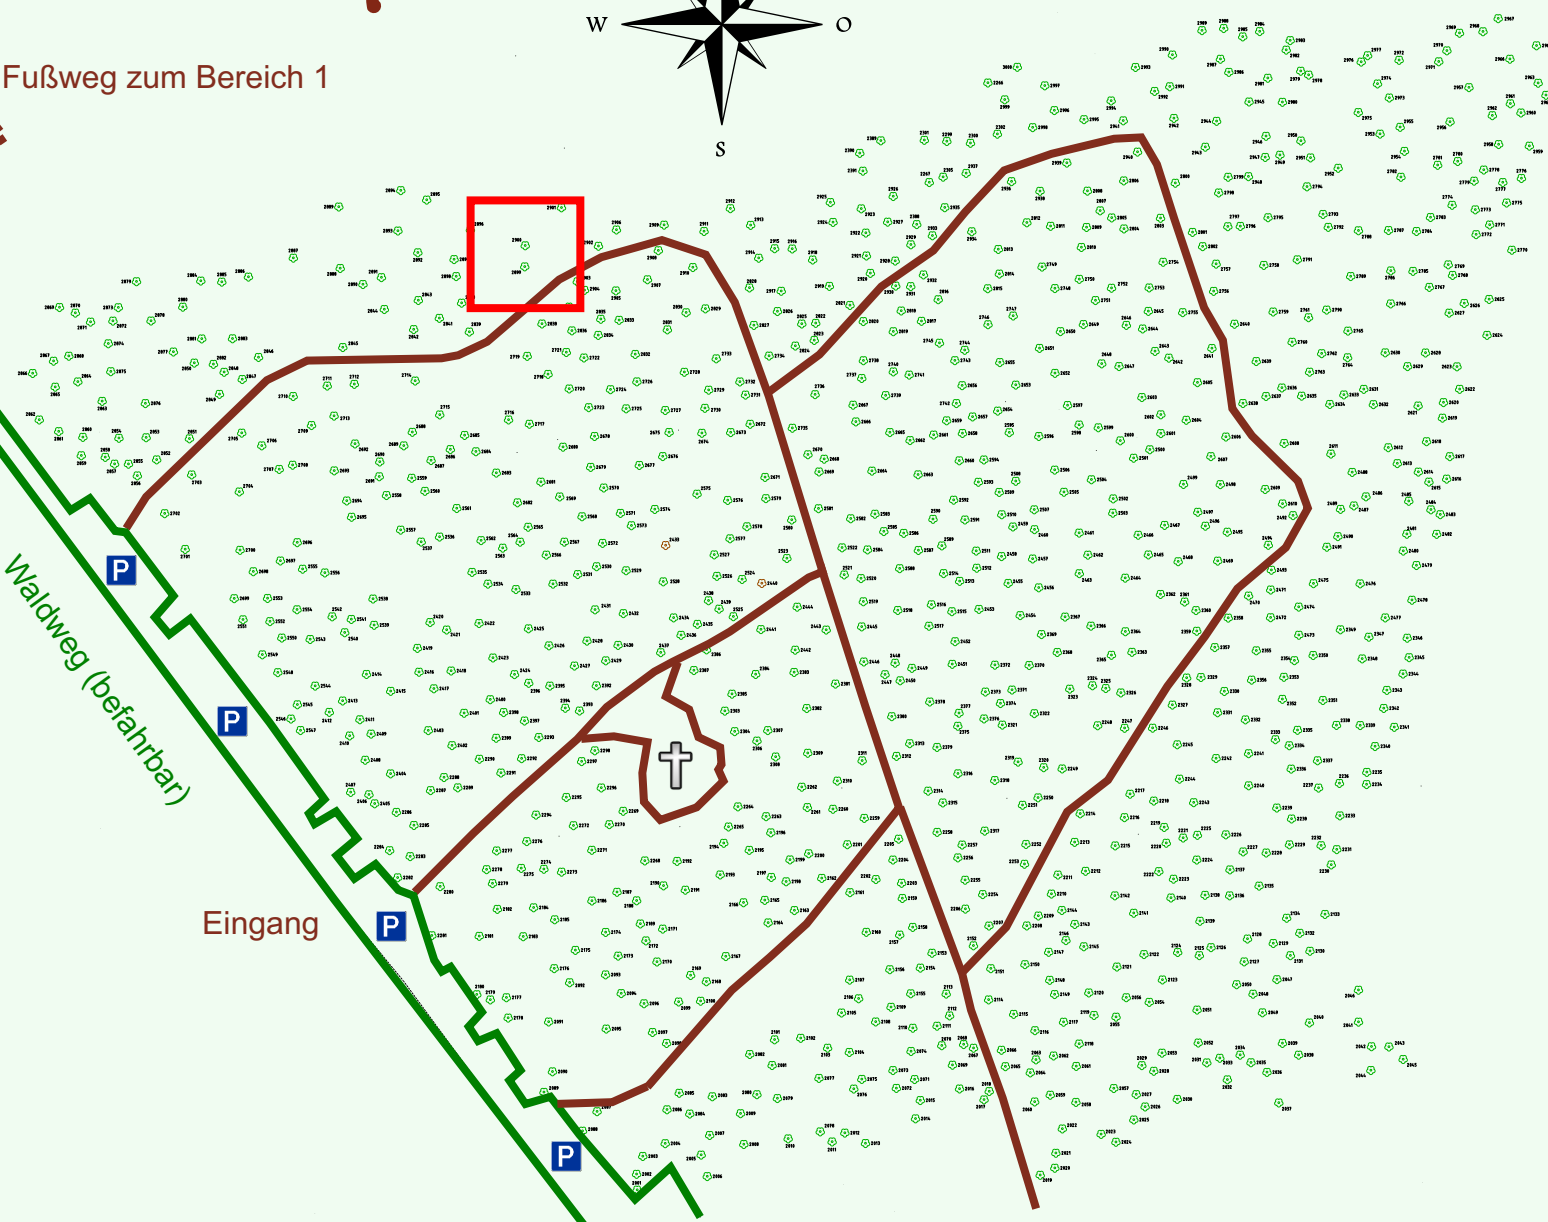

Ruhewald Rhein Hessische Schweiz Bereich 2

Waldweg (befahrbar)

Eingang

Wendehammer

QR Code:
www.ruhewald-rhein Hessische-schweiz.de

2900