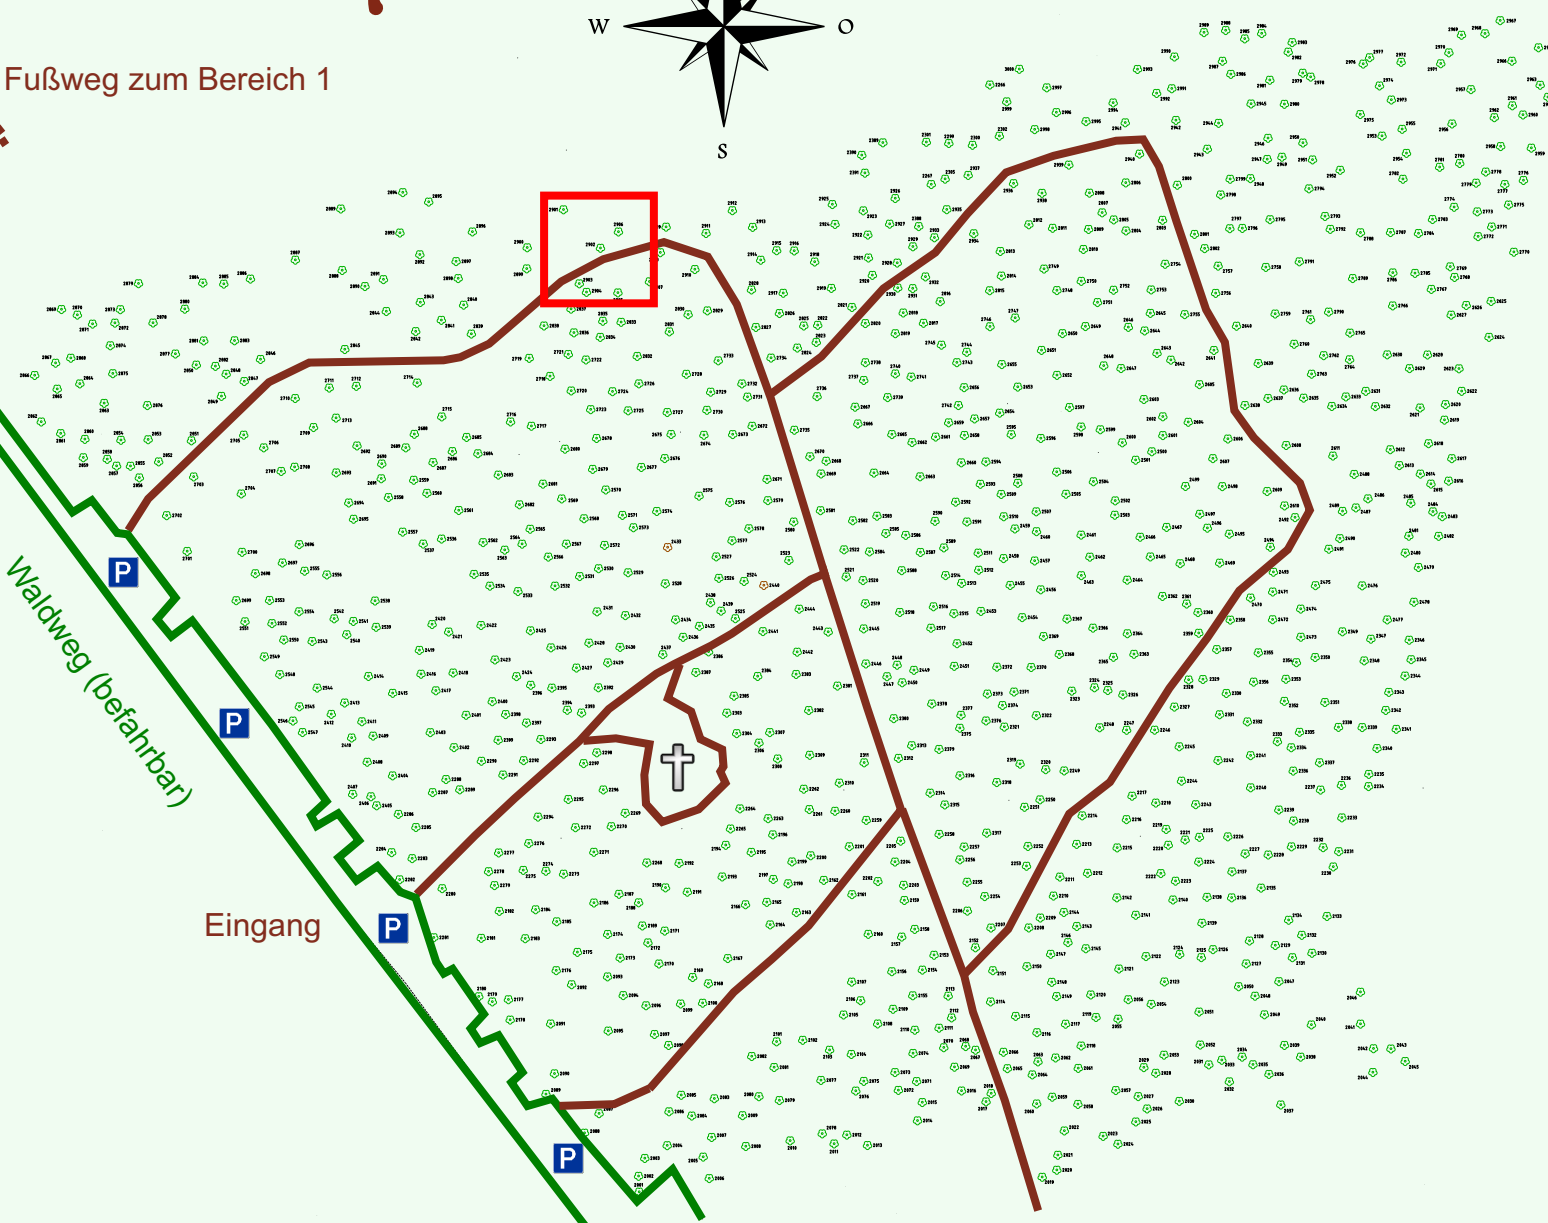

Ruhewald Rhein Hessische Schweiz Bereich 2

Waldweg (befahrbar)

Eingang

Wendehammer

QR Code:
www.ruhewald-rhein Hessische-schweiz.de