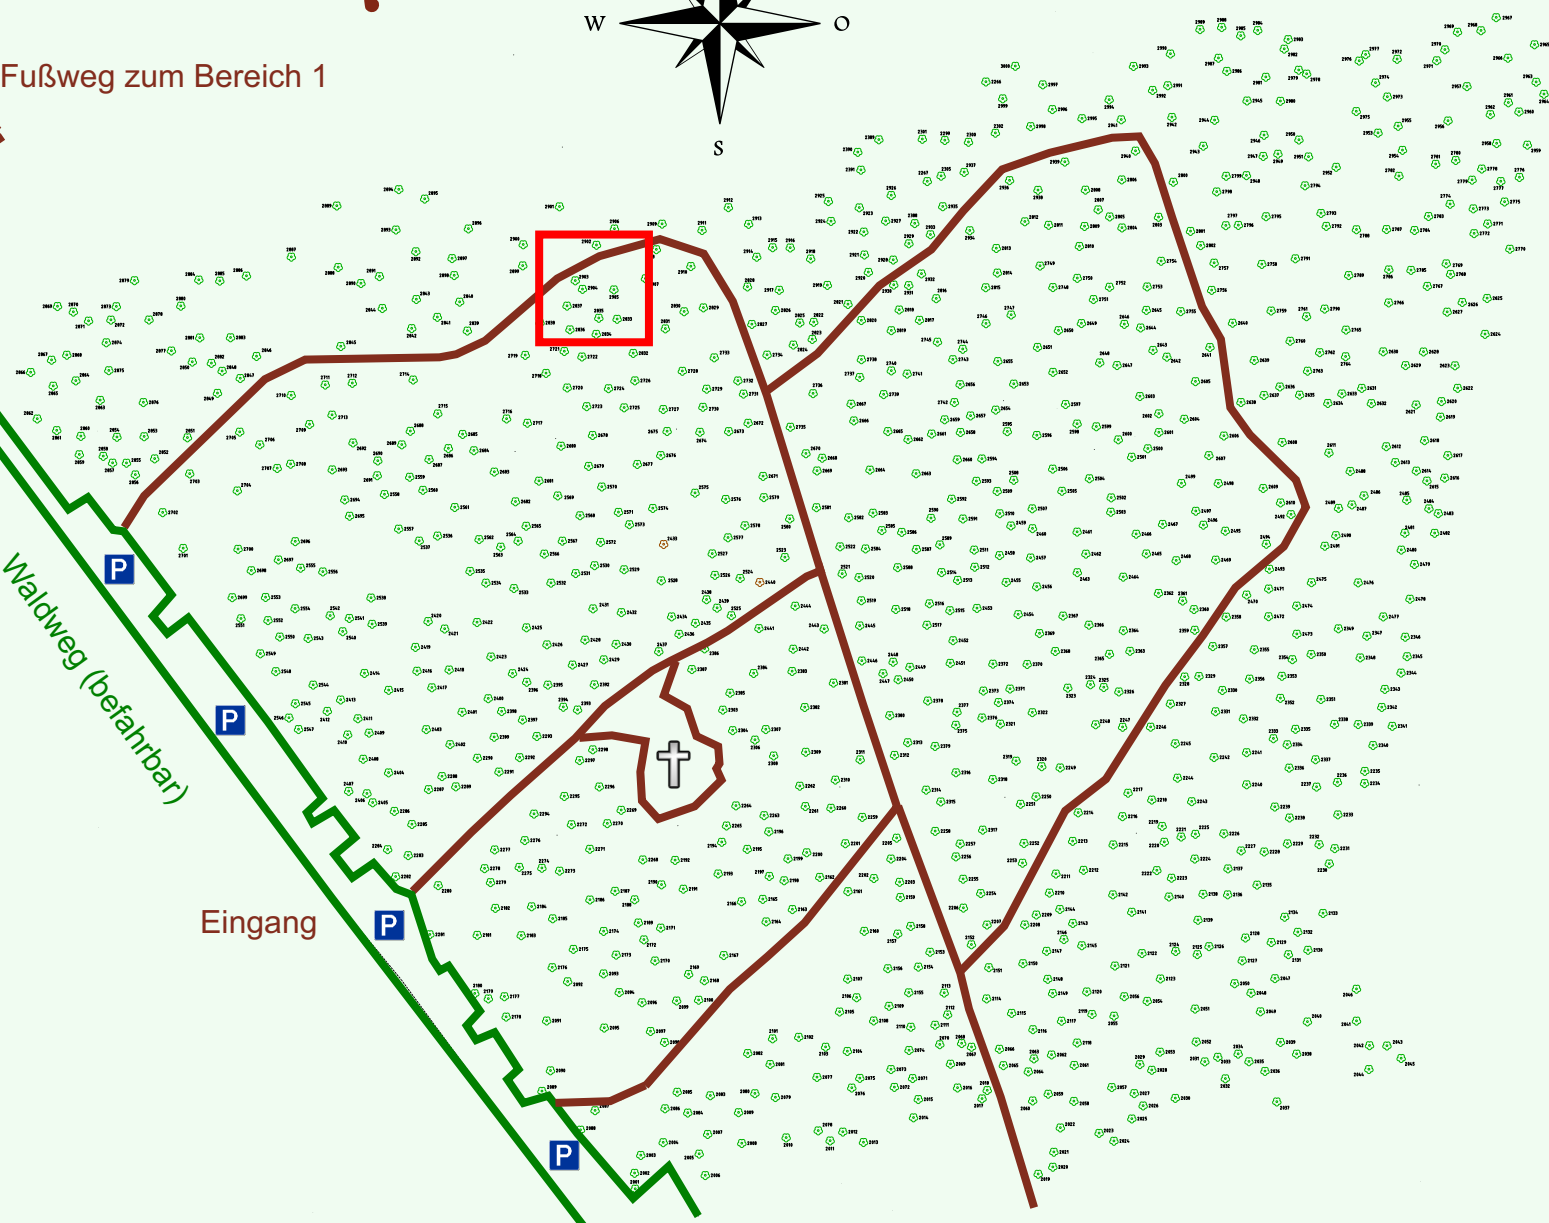

Ruhewald Rhein Hessische Schweiz Bereich 2

Waldweg (befahrbar)

Eingang

Wendehammer

QR Code:
www.ruhewald-rhein Hessische-schweiz.de