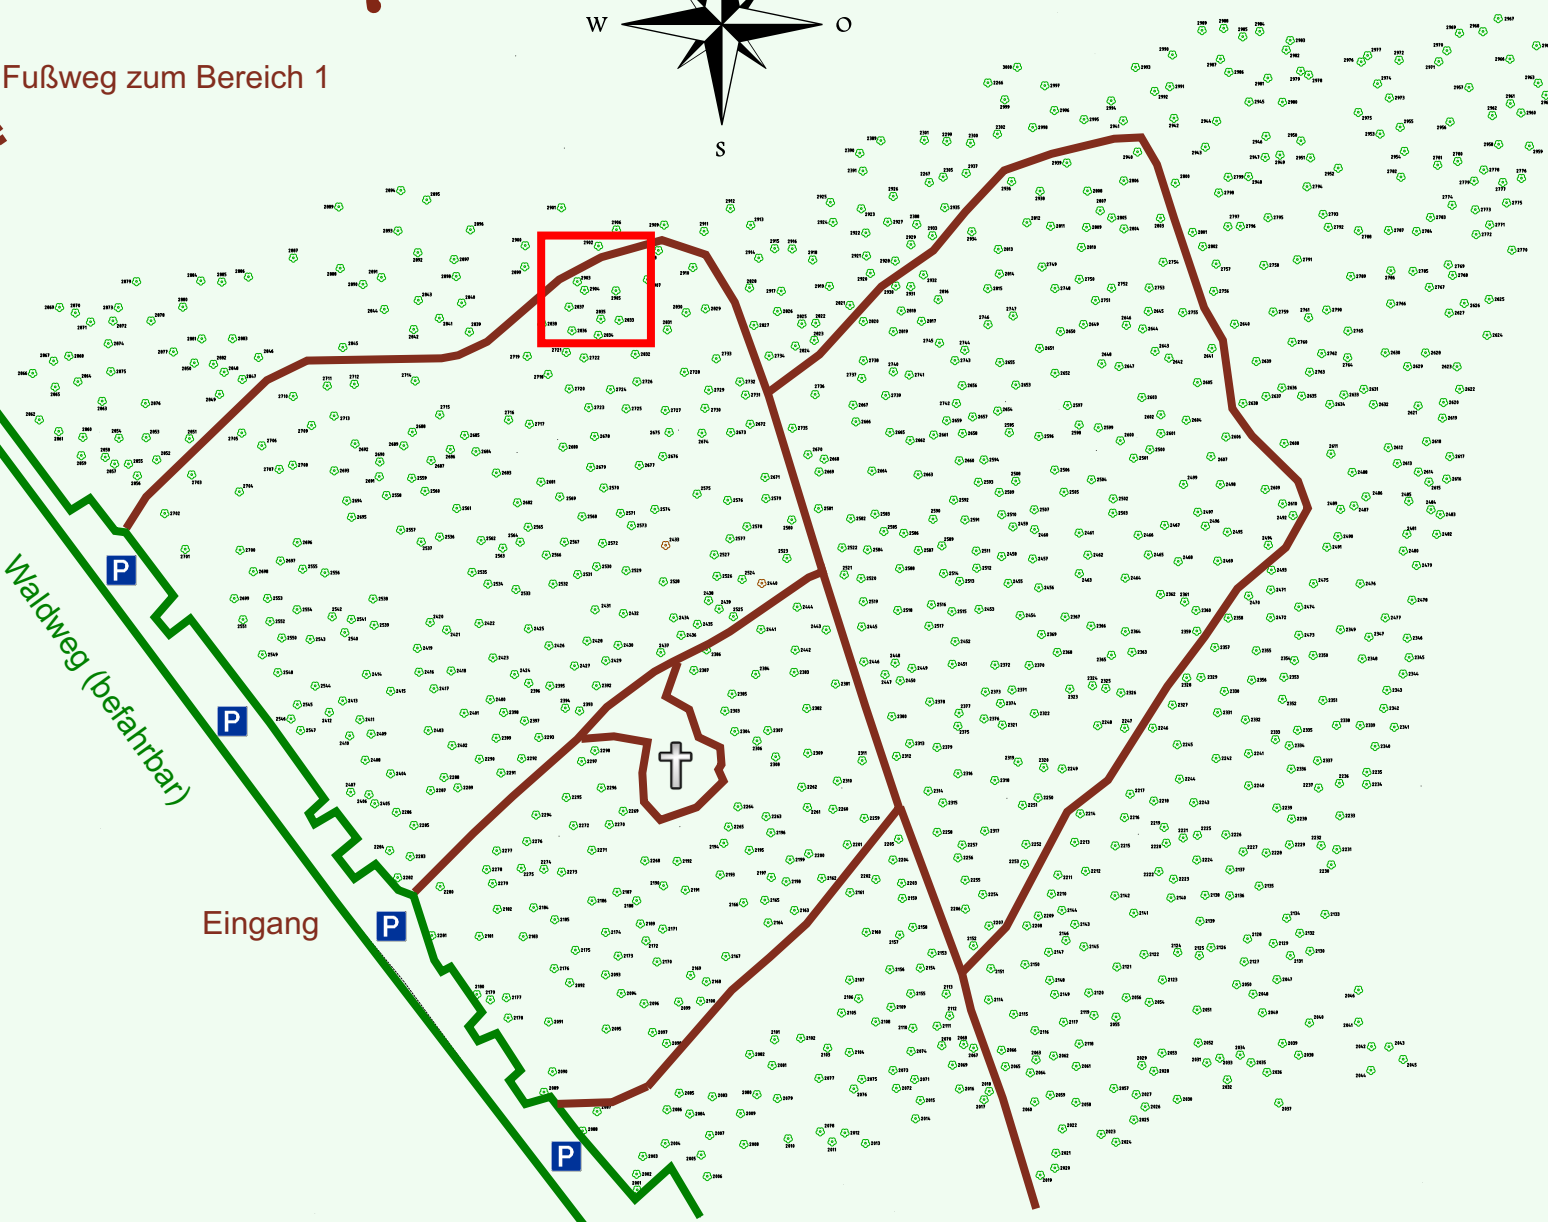

Ruhewald Rhein Hessische Schweiz Bereich 2

Waldweg (befahrbar)

Eingang

Wendehammer

QR Code:
www.ruhewald-rhein Hessische-schweiz.de