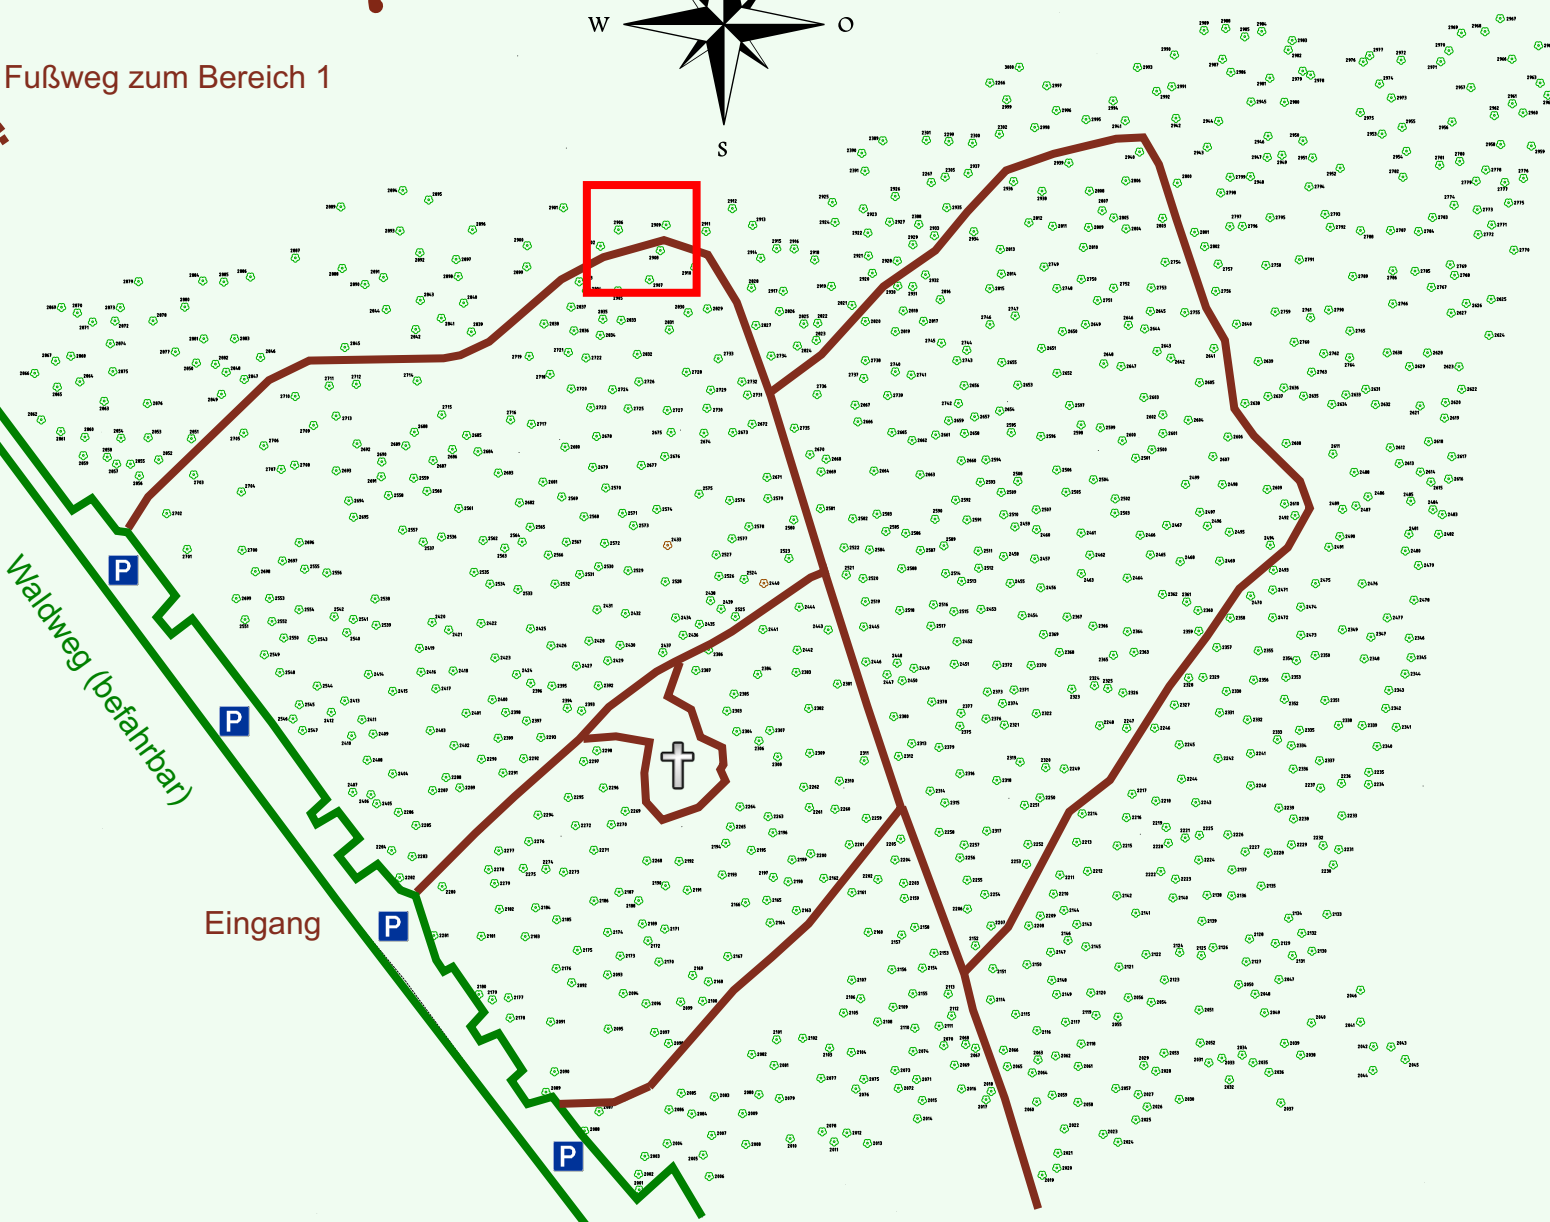

Ruhewald Rhein Hessische Schweiz Bereich 2

Waldweg (befahrbar)

Eingang

Wendehammer

QR Code:
www.ruhewald-rhein Hessische-schweiz.de