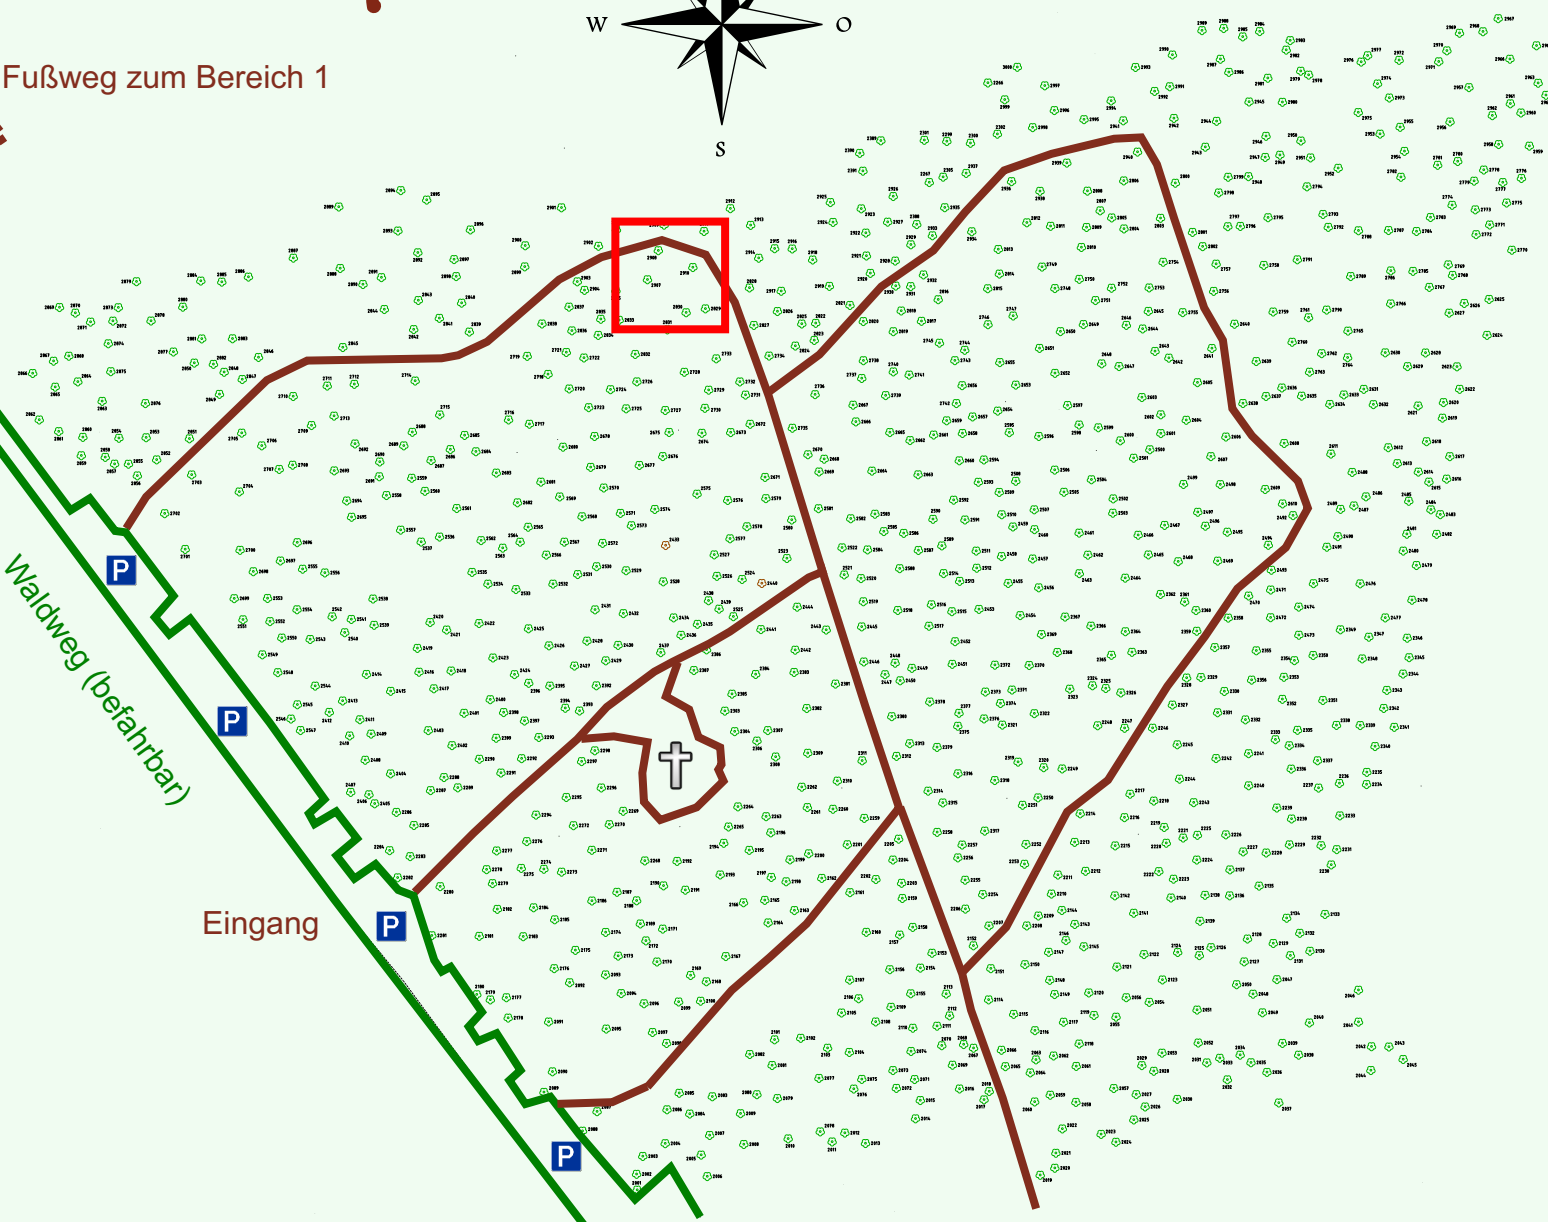

Ruhewald Rhein Hessische Schweiz Bereich 2

Waldweg (befahrbar)

Eingang

Wendehammer

QR Code:
www.ruhewald-rhein Hessische-schweiz.de