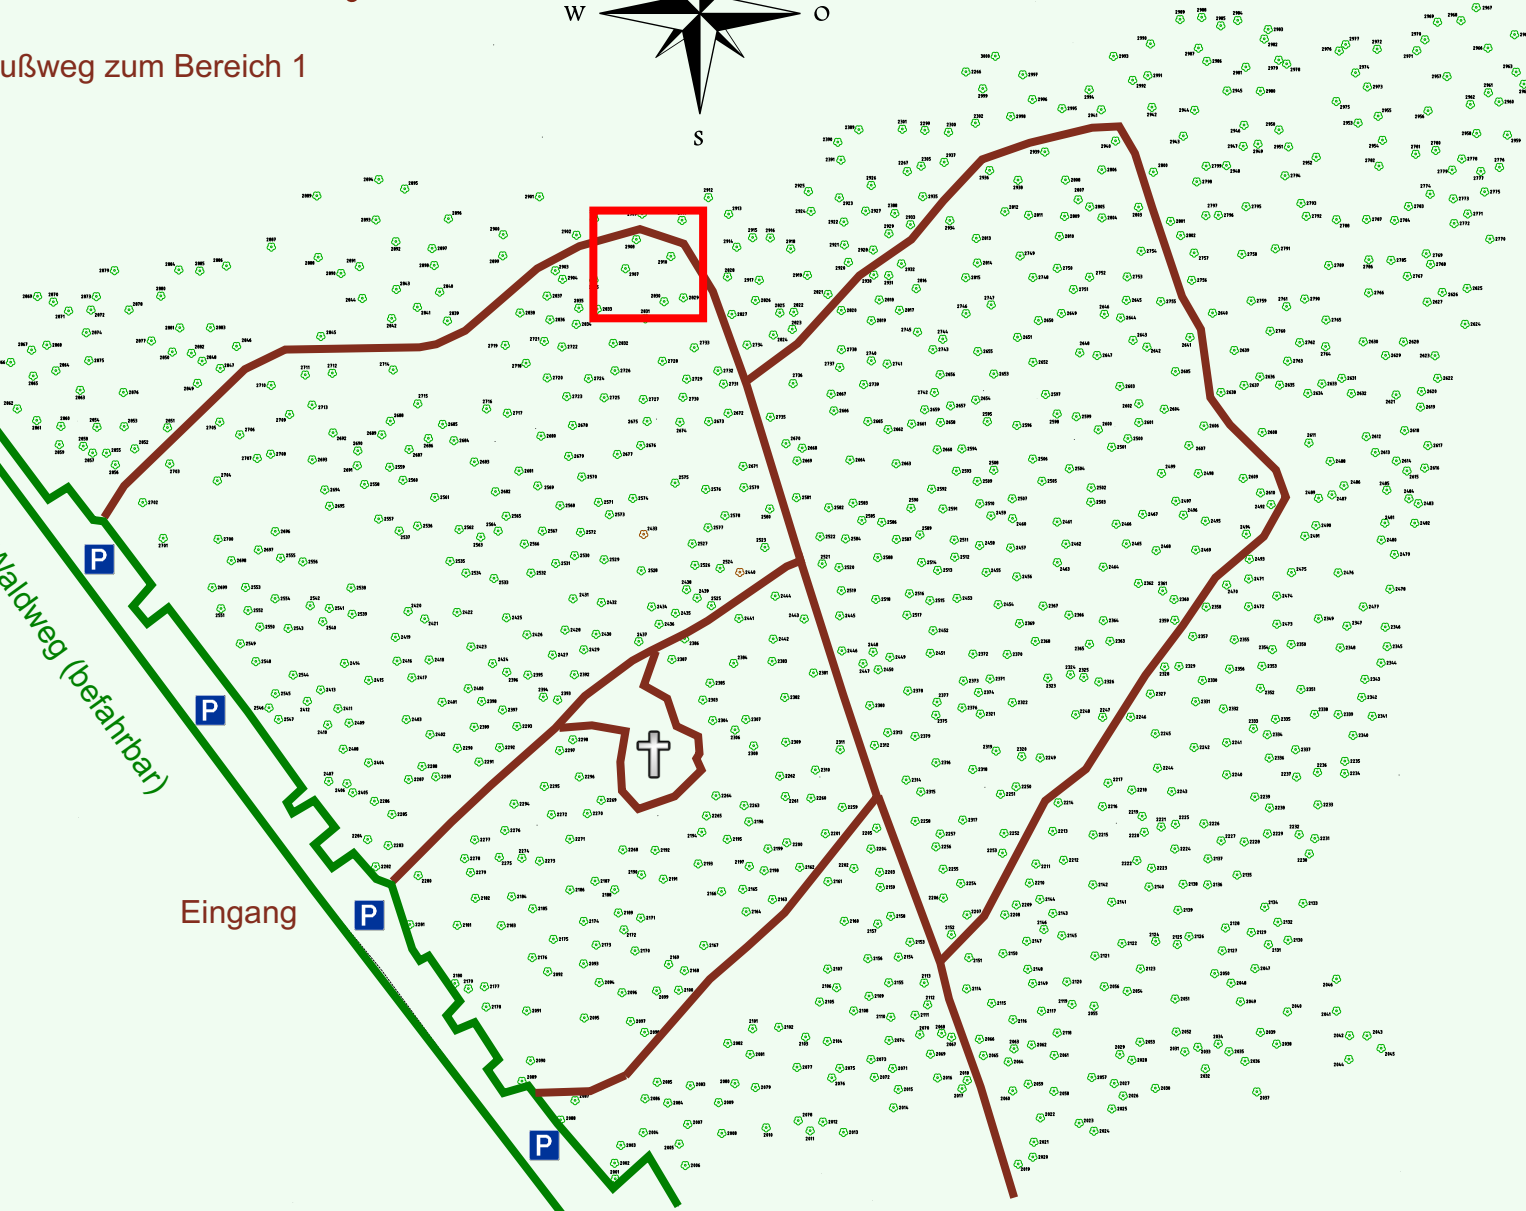

Ruhewald Rhein Hessische Schweiz Bereich 2

Fußweg zum Bereich 1

Waldweg (befahrbar)

Eingang

Wendehammer

QR Code:
www.ruhewald-rhein Hessische-schweiz.de