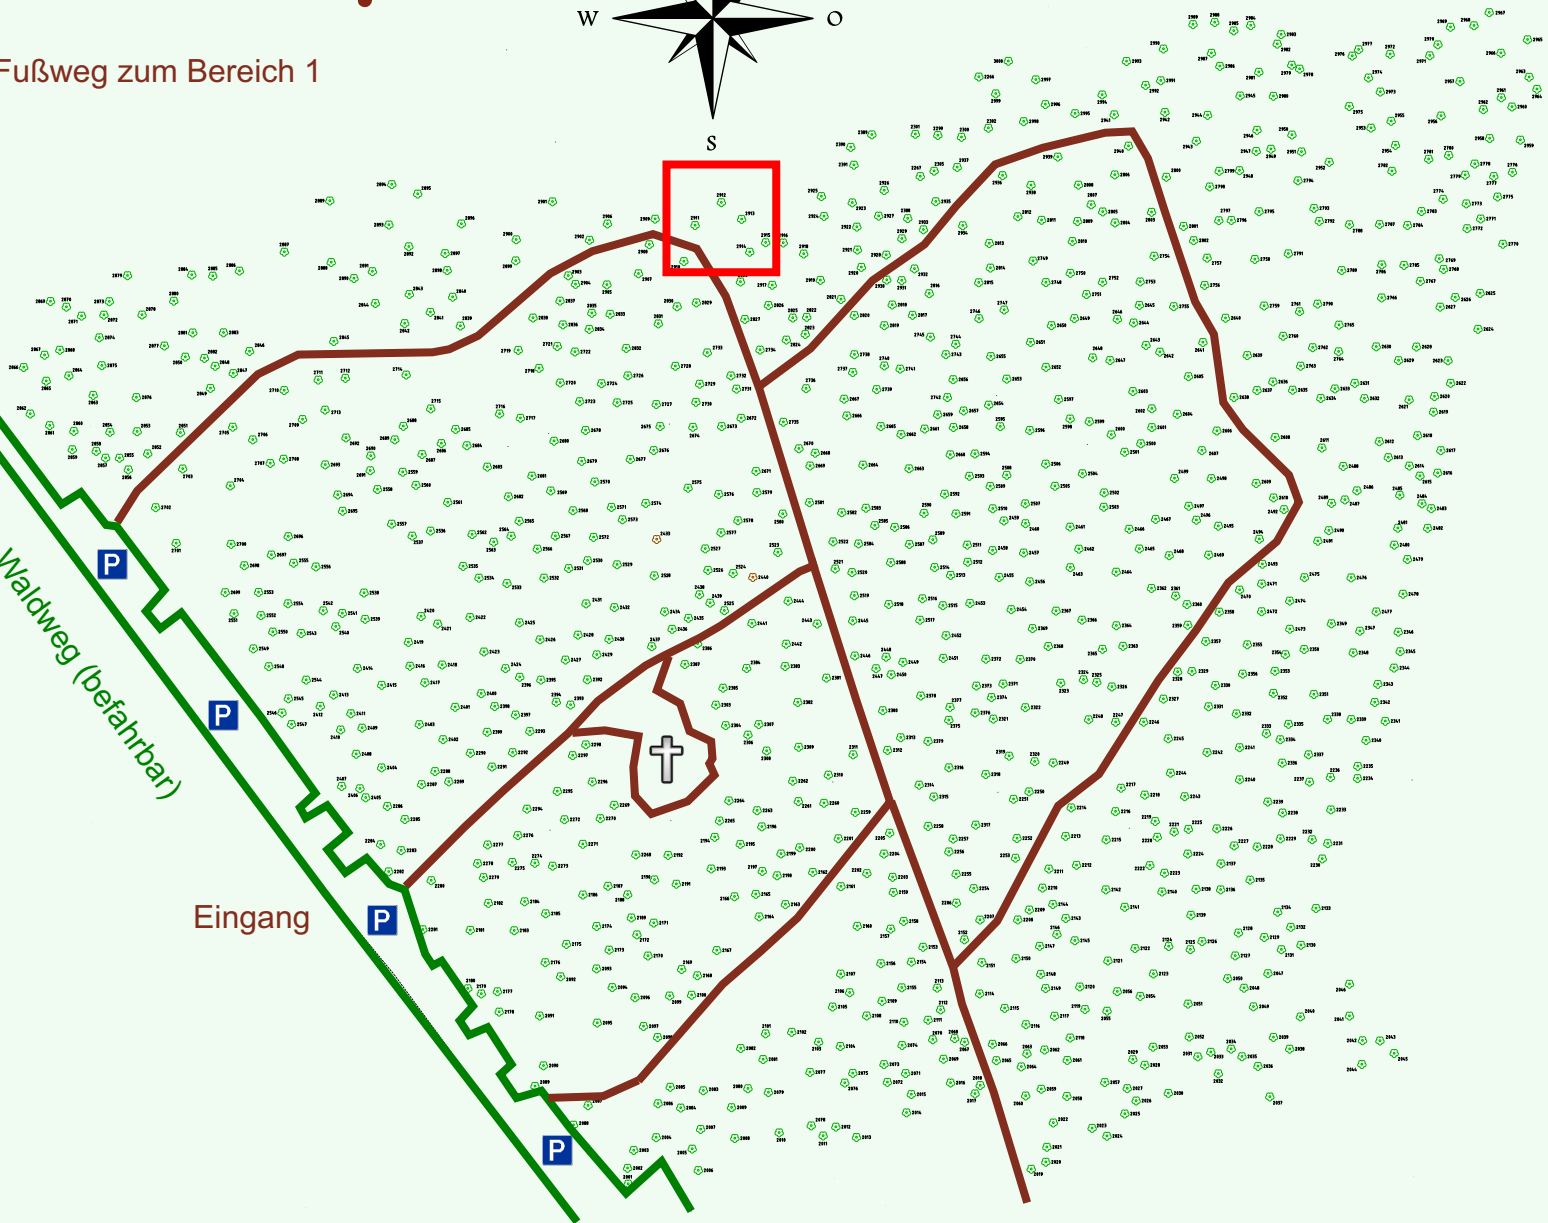

Ruhewald Rhein Hessische Schweiz Bereich 2

Fußweg zum Bereich 1

Waldweg (befahrbar)

Eingang

Wendehammer

QR Code:
www.ruhewald-rhein Hessische-schweiz.de