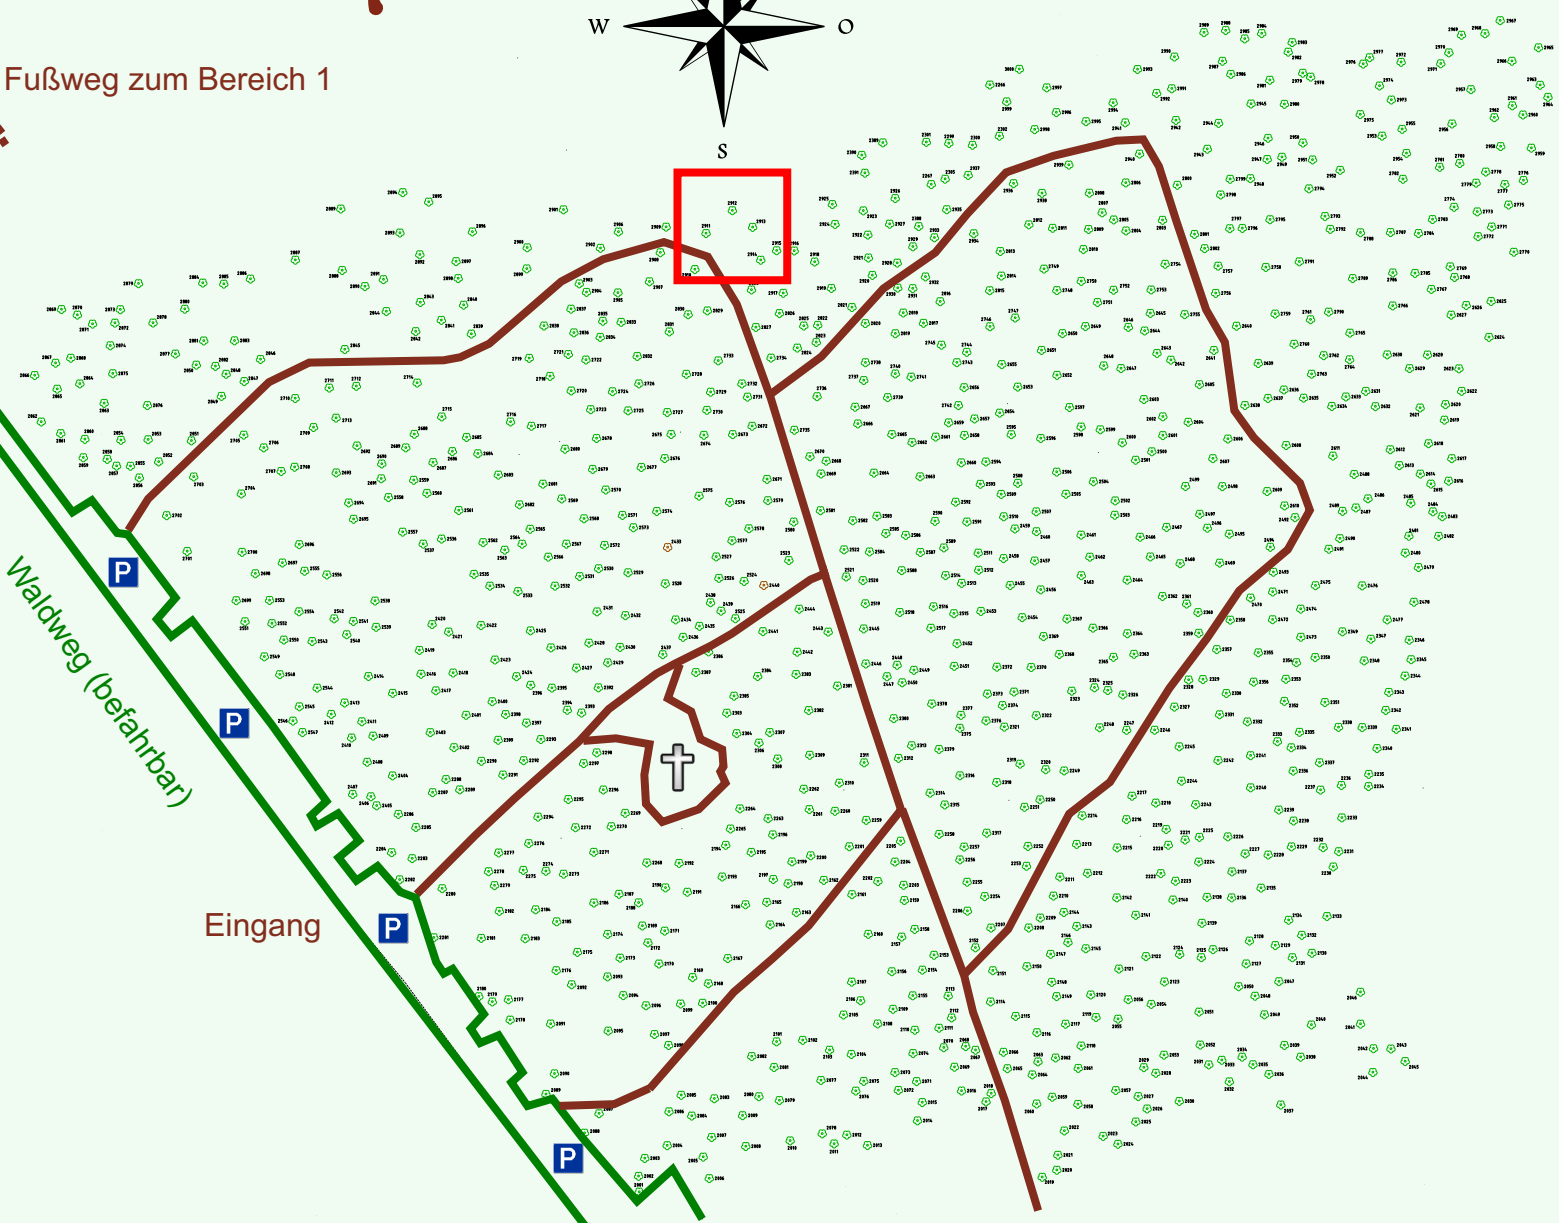

Ruhewald Rhein Hessische Schweiz Bereich 2

Fußweg zum Bereich 1

Waldweg (befahrbar)

Eingang

Wendehammer

QR Code:
www.ruhewald-rhein Hessische-schweiz.de