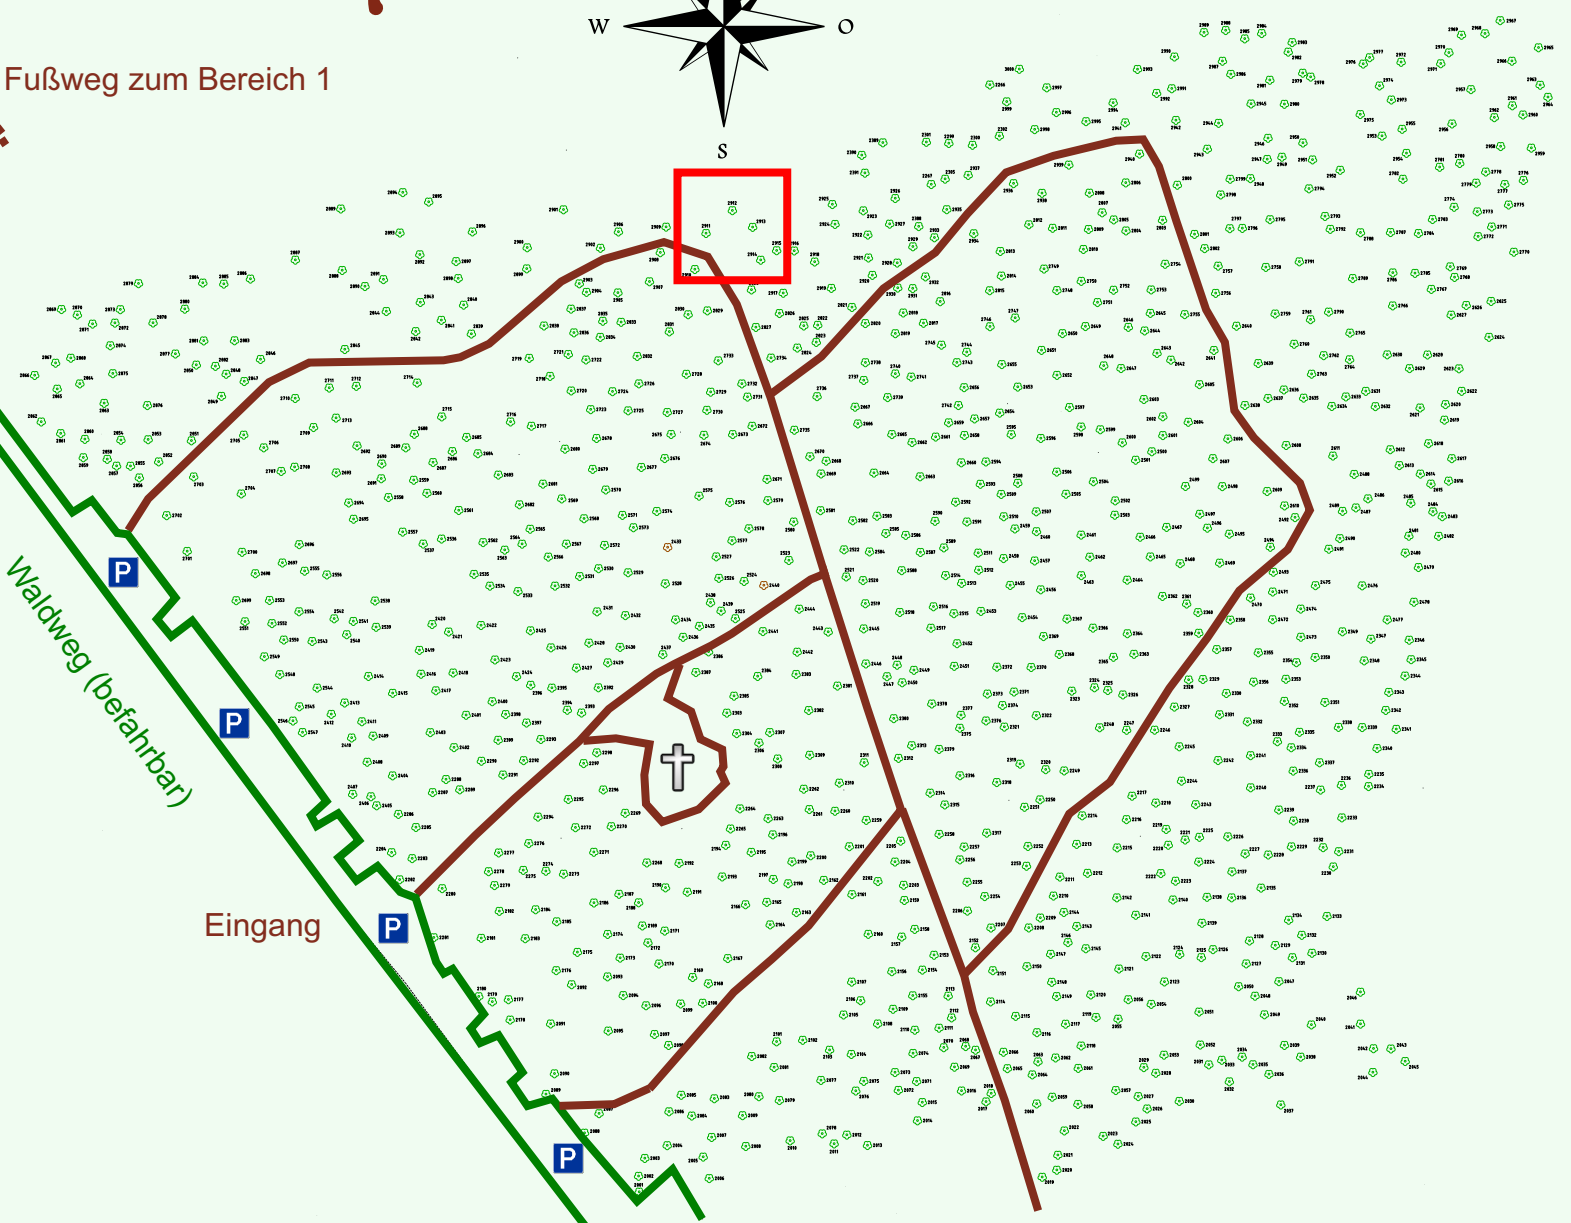

Ruhewald Rhein Hessische Schweiz Bereich 2

Fußweg zum Bereich 1

Waldweg (befahrbar)

Eingang

Wendehammer

QR Code:
www.ruhewald-rhein Hessische-schweiz.de