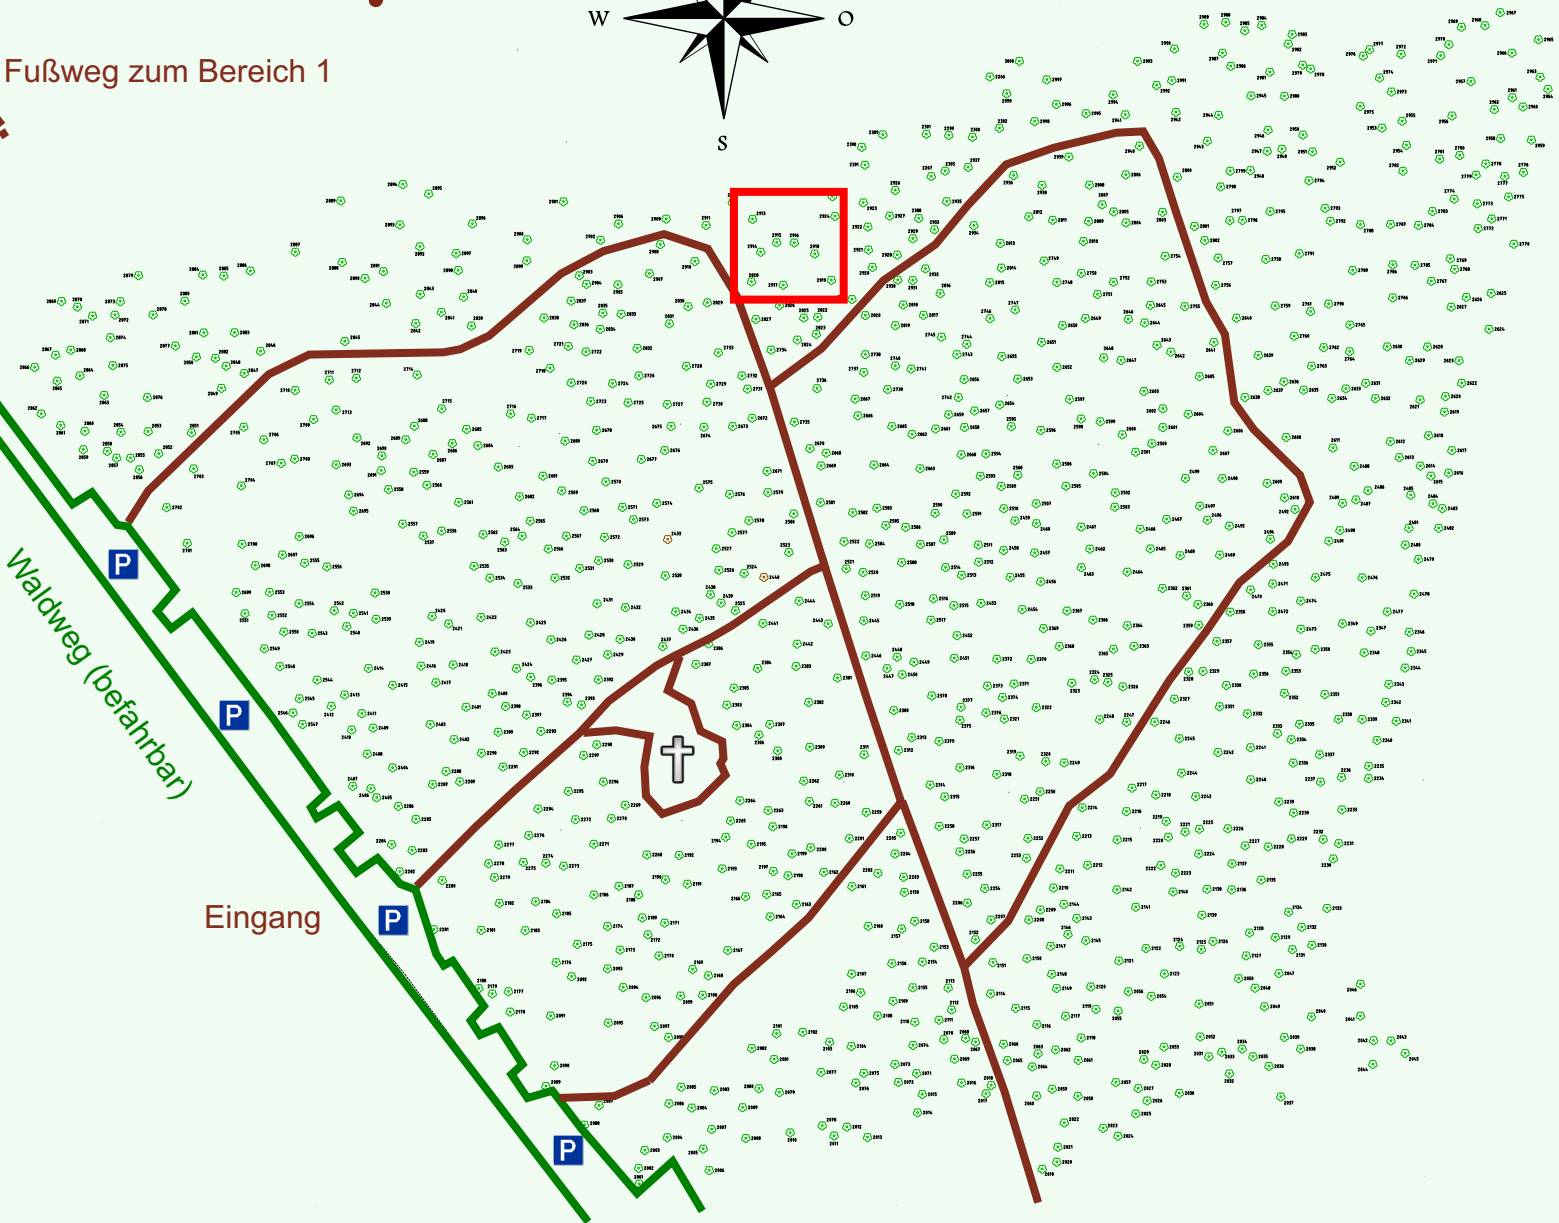

Ruhewald Rhein Hessische Schweiz Bereich 2

Fußweg zum Bereich 1

Waldweg (befahrbar)

Eingang

Wendehammer

QR Code:
www.ruhewald-rhein Hessische-schweiz.de