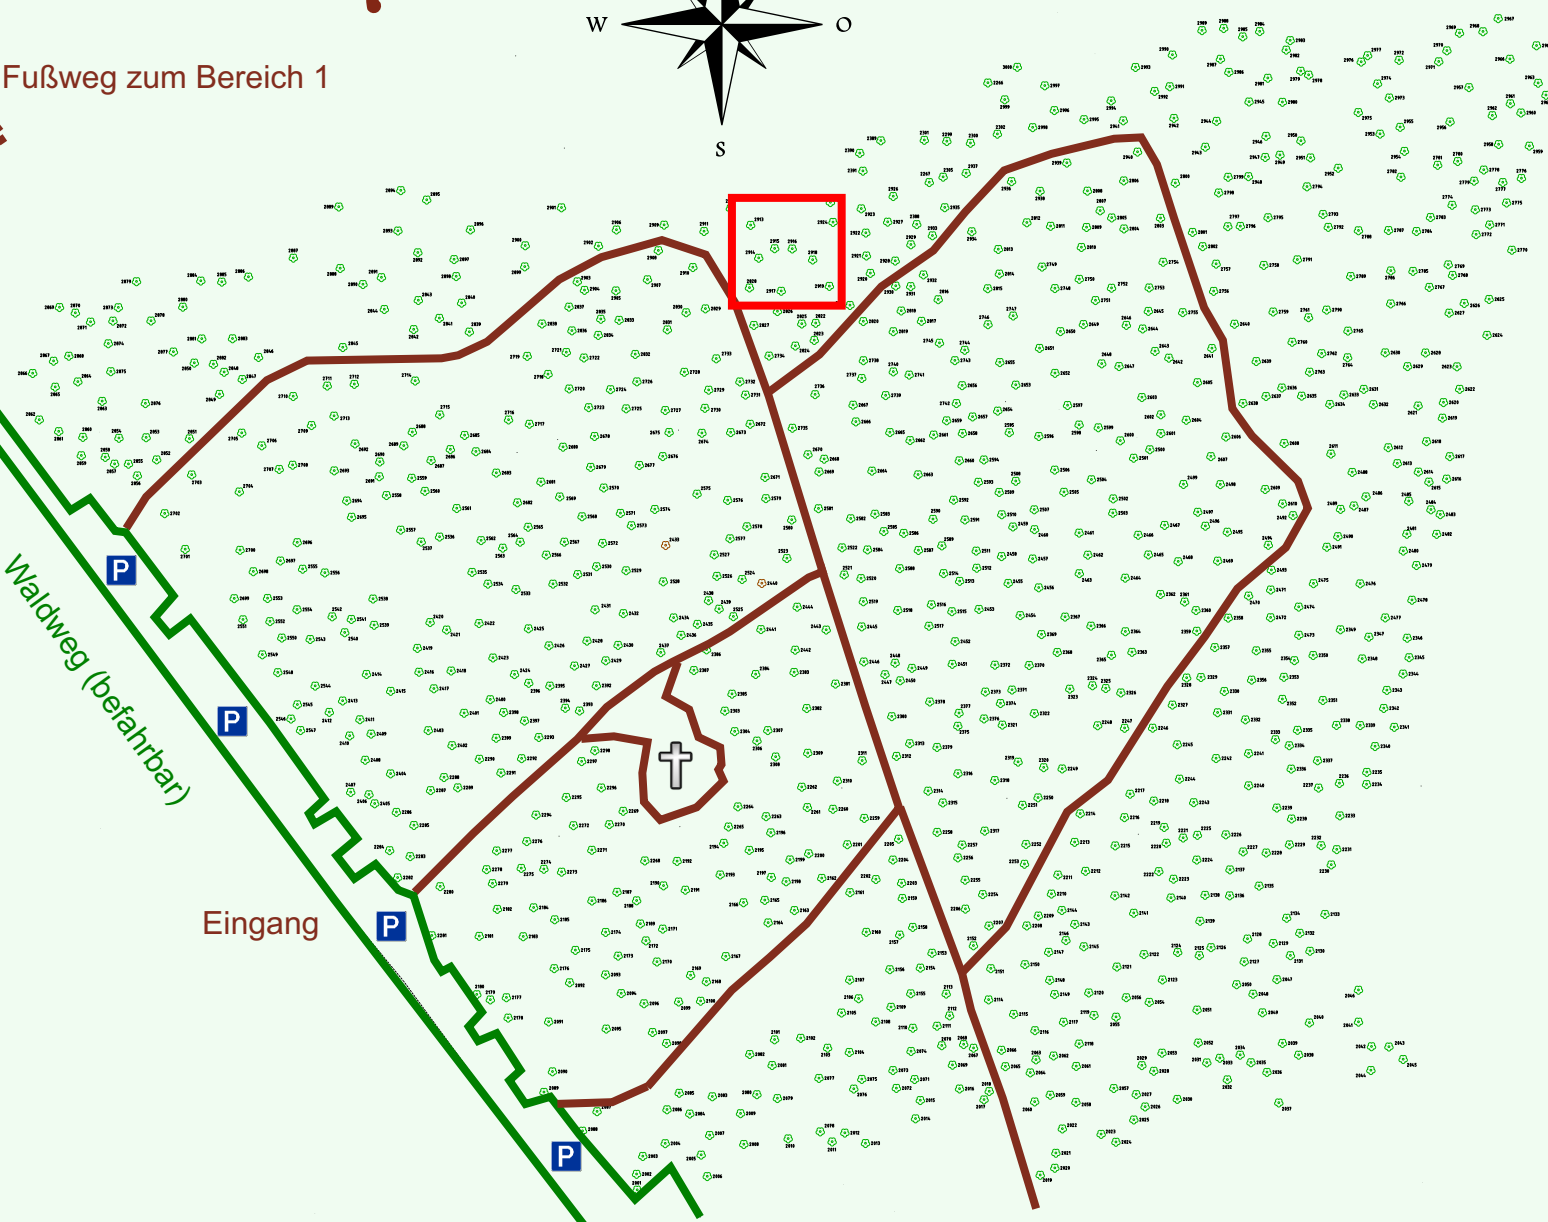

# Ruhewald Rhein Hessische Schweiz Bereich 2

Waldweg (befahrbar)

Eingang

Wendehammer

QR Code:  
[www.ruhewald-rhein Hessische-schweiz.de](http://www.ruhewald-rhein Hessische-schweiz.de)