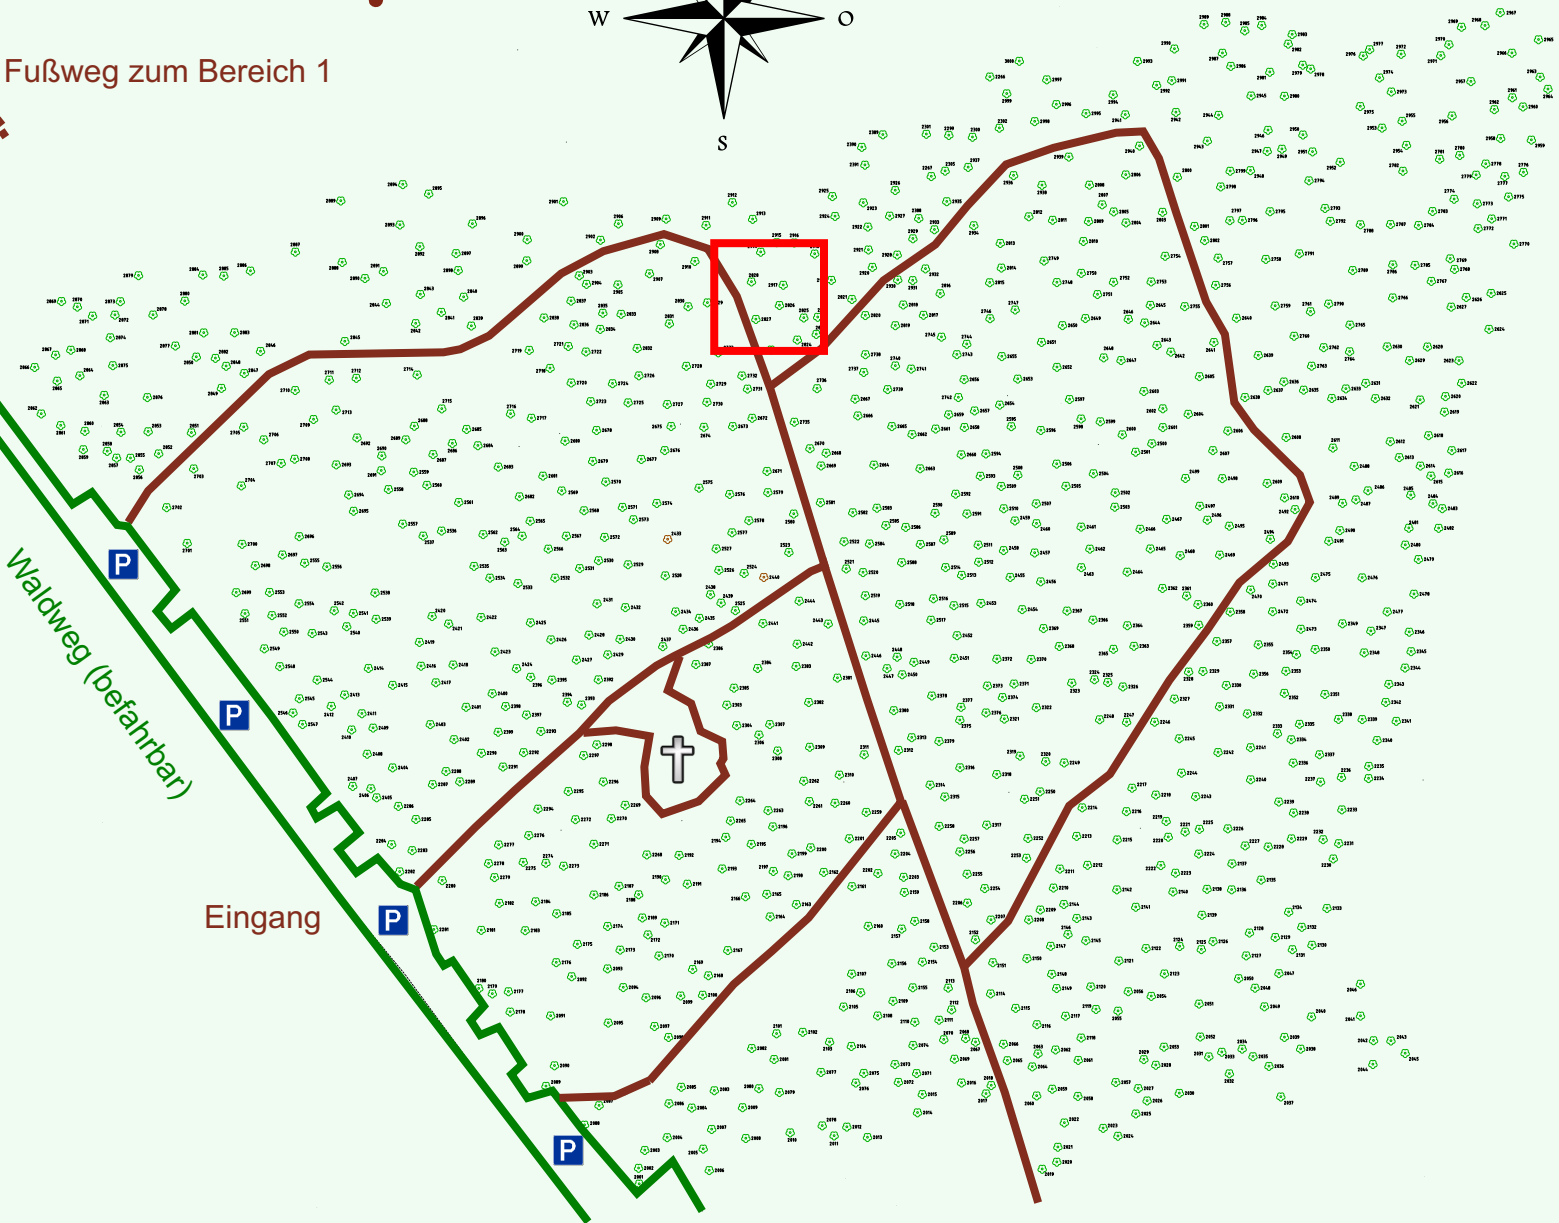

# Ruhewald Rhein Hessische Schweiz Bereich 2

Waldweg (befahrbar)

Eingang

Wendehammer

QR Code:  
[www.ruhewald-rhein Hessische-schweiz.de](http://www.ruhewald-rhein Hessische-schweiz.de)