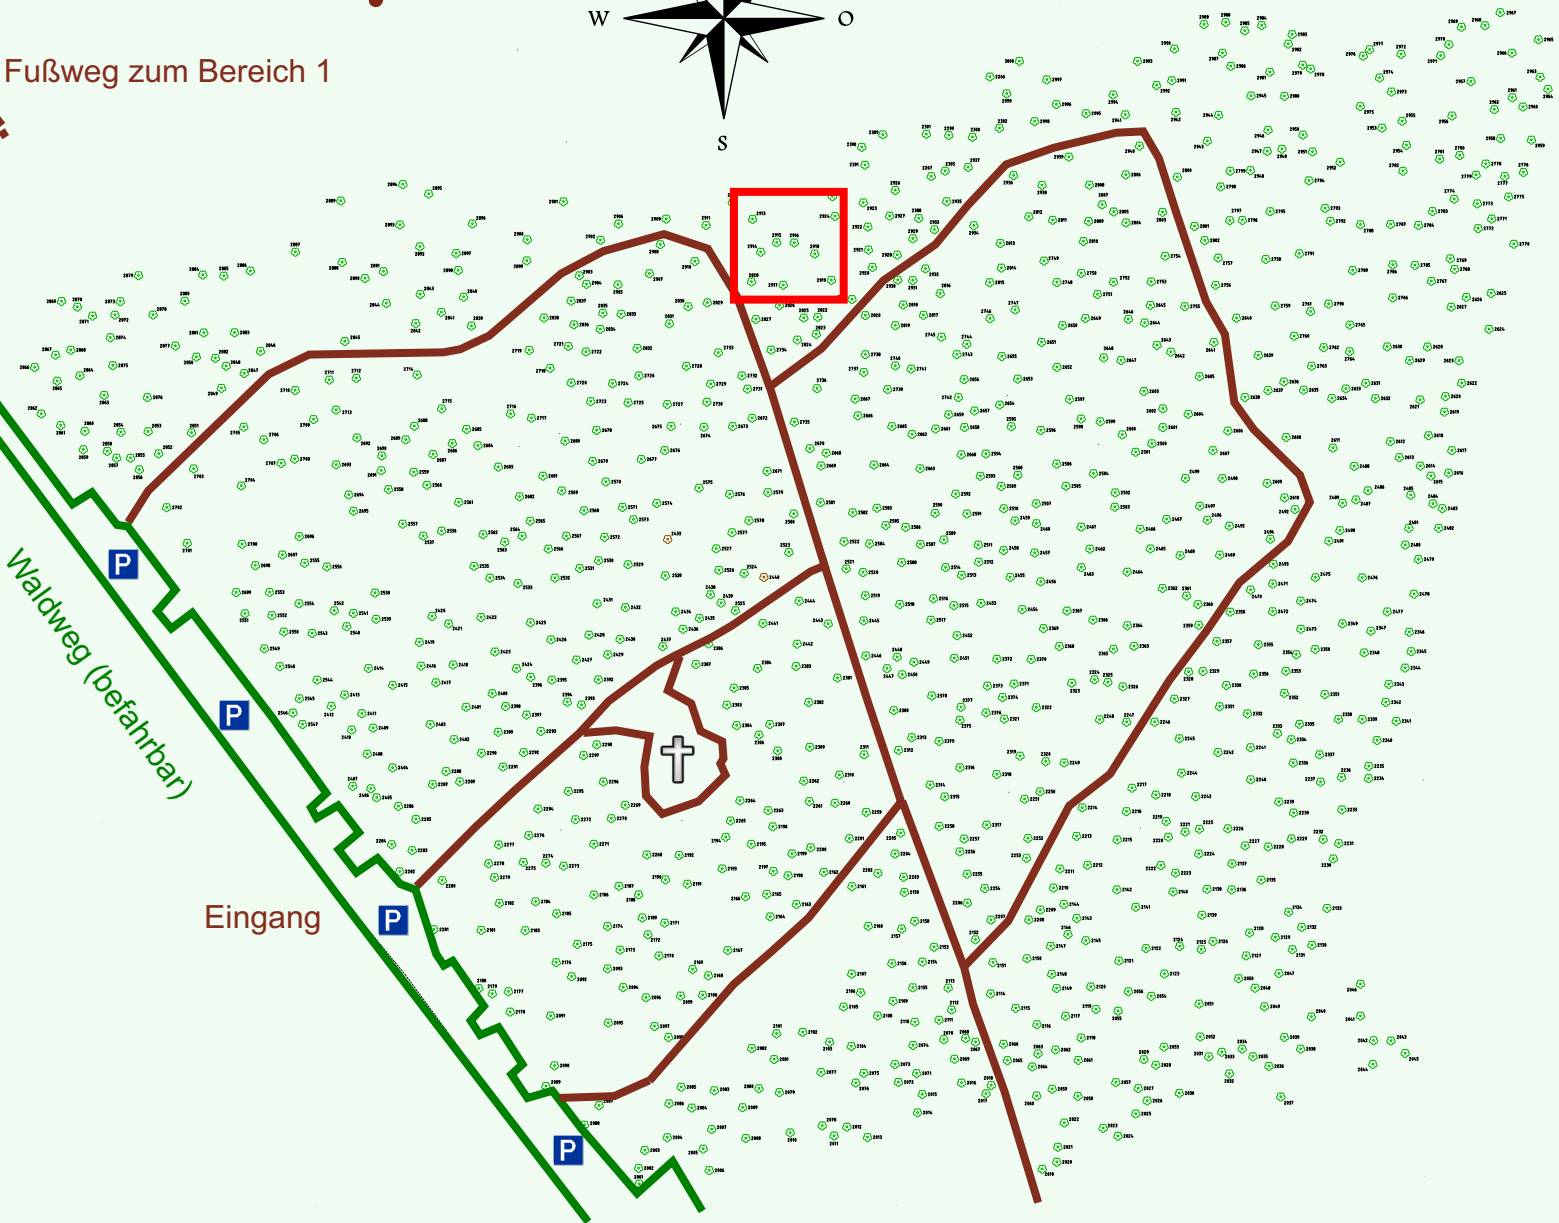

Ruhewald Rhein Hessische Schweiz Bereich 2

Waldweg (befahrbar)

Eingang

Wendehammer

QR Code:
www.ruhewald-rhein Hessische-schweiz.de