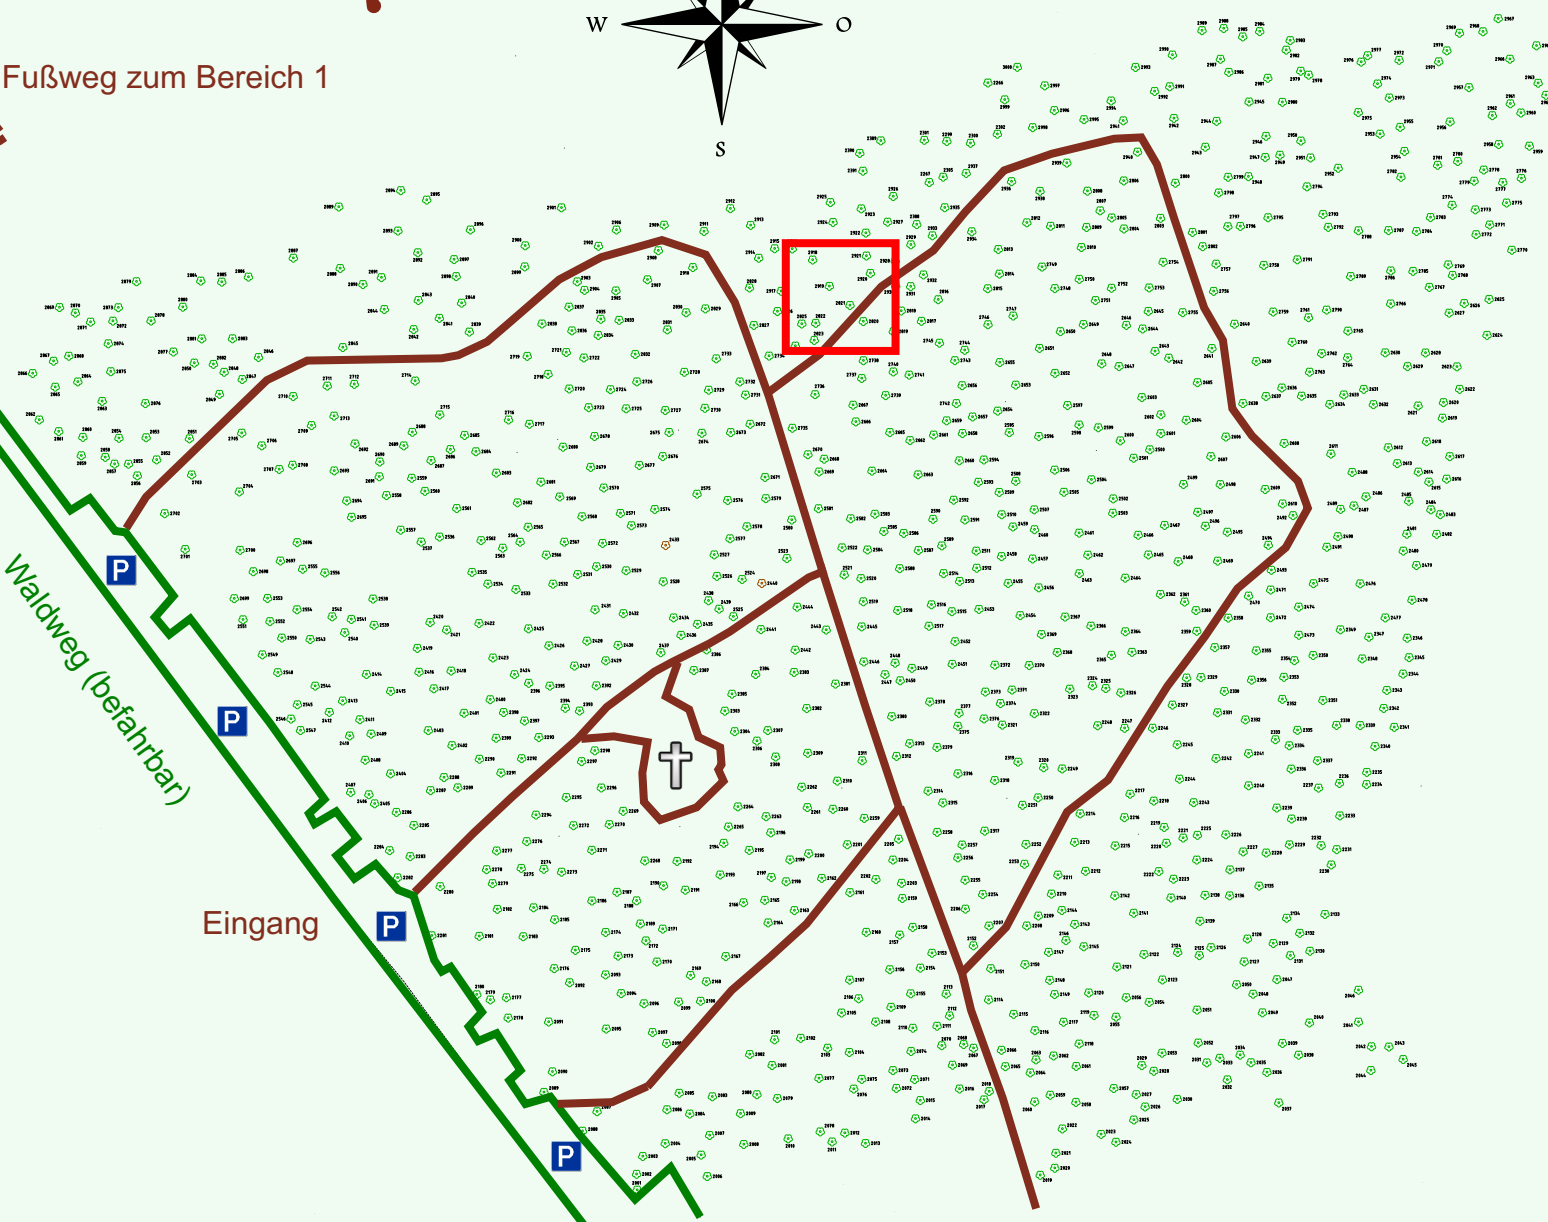

Ruhewald Rhein Hessische Schweiz Bereich 2

Waldweg (befahrbar)

Eingang

Wendehammer

QR Code:
www.ruhewald-rhein Hessische-schweiz.de