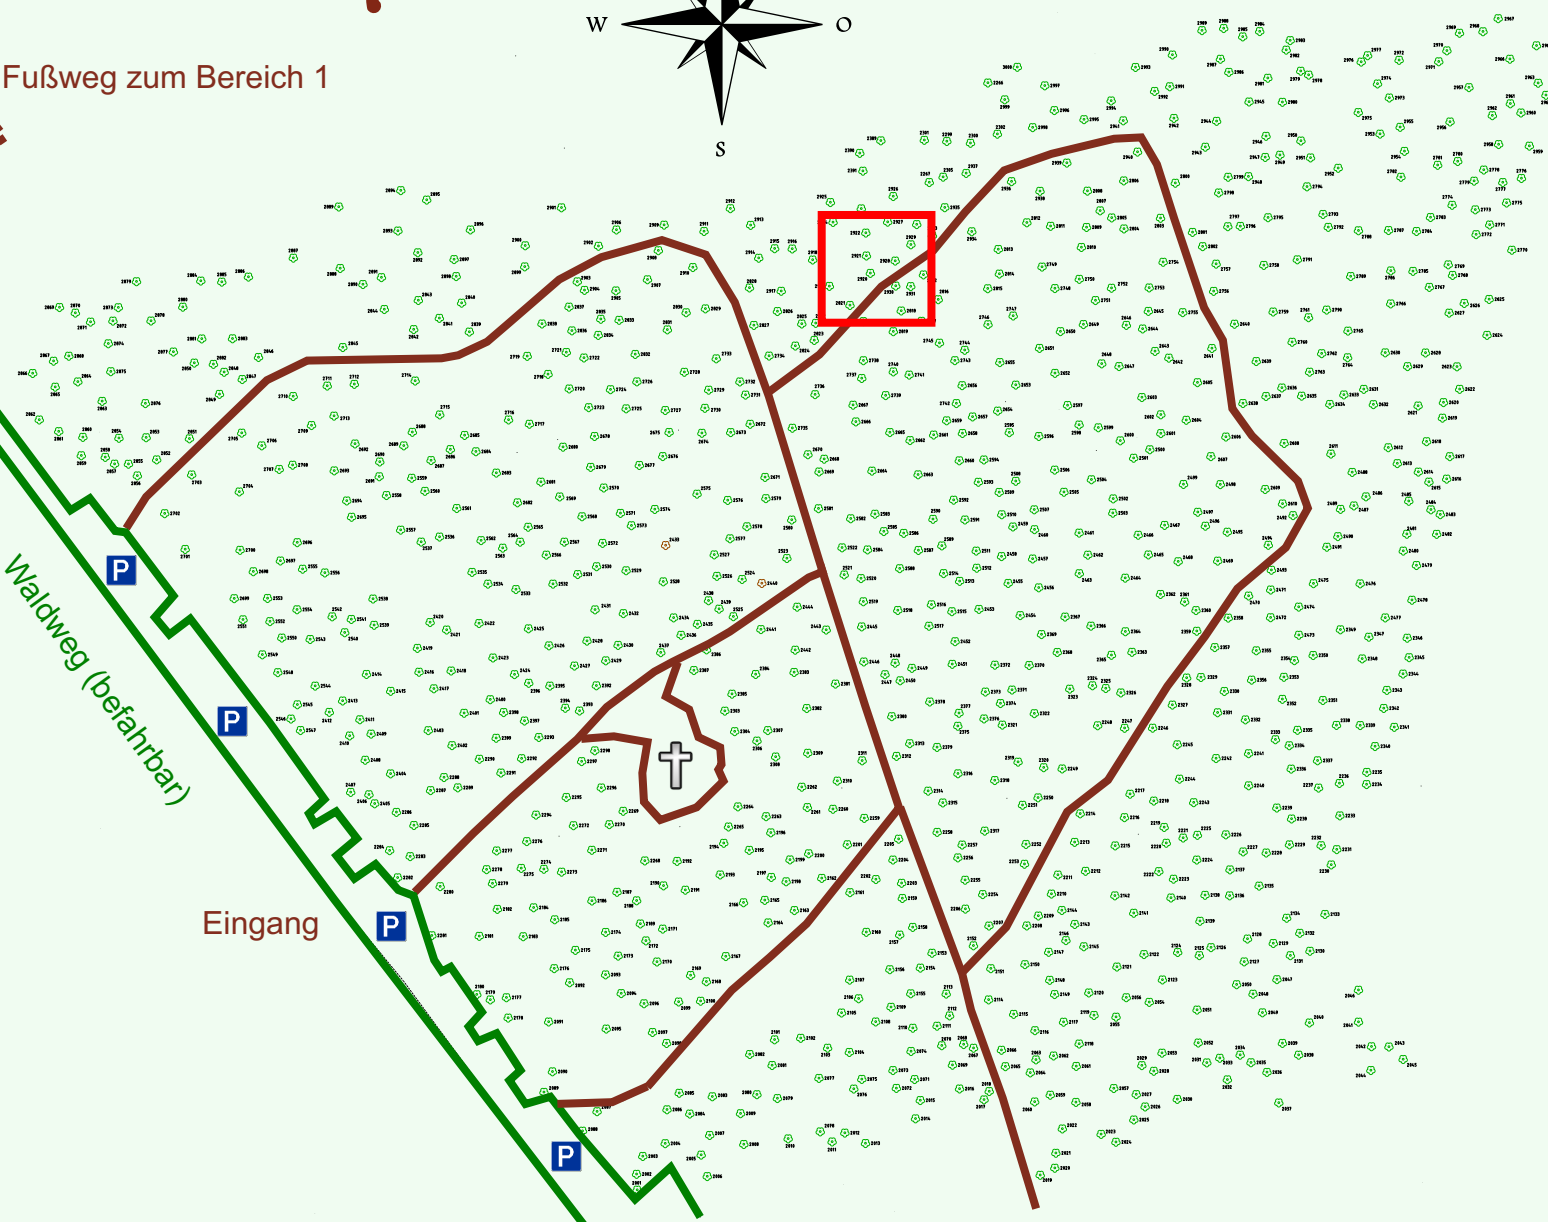

Ruhewald Rhein Hessische Schweiz Bereich 2

Waldweg (befahrbar)

Eingang

Wendehammer

QR Code:
www.ruhewald-rhein Hessische-schweiz.de