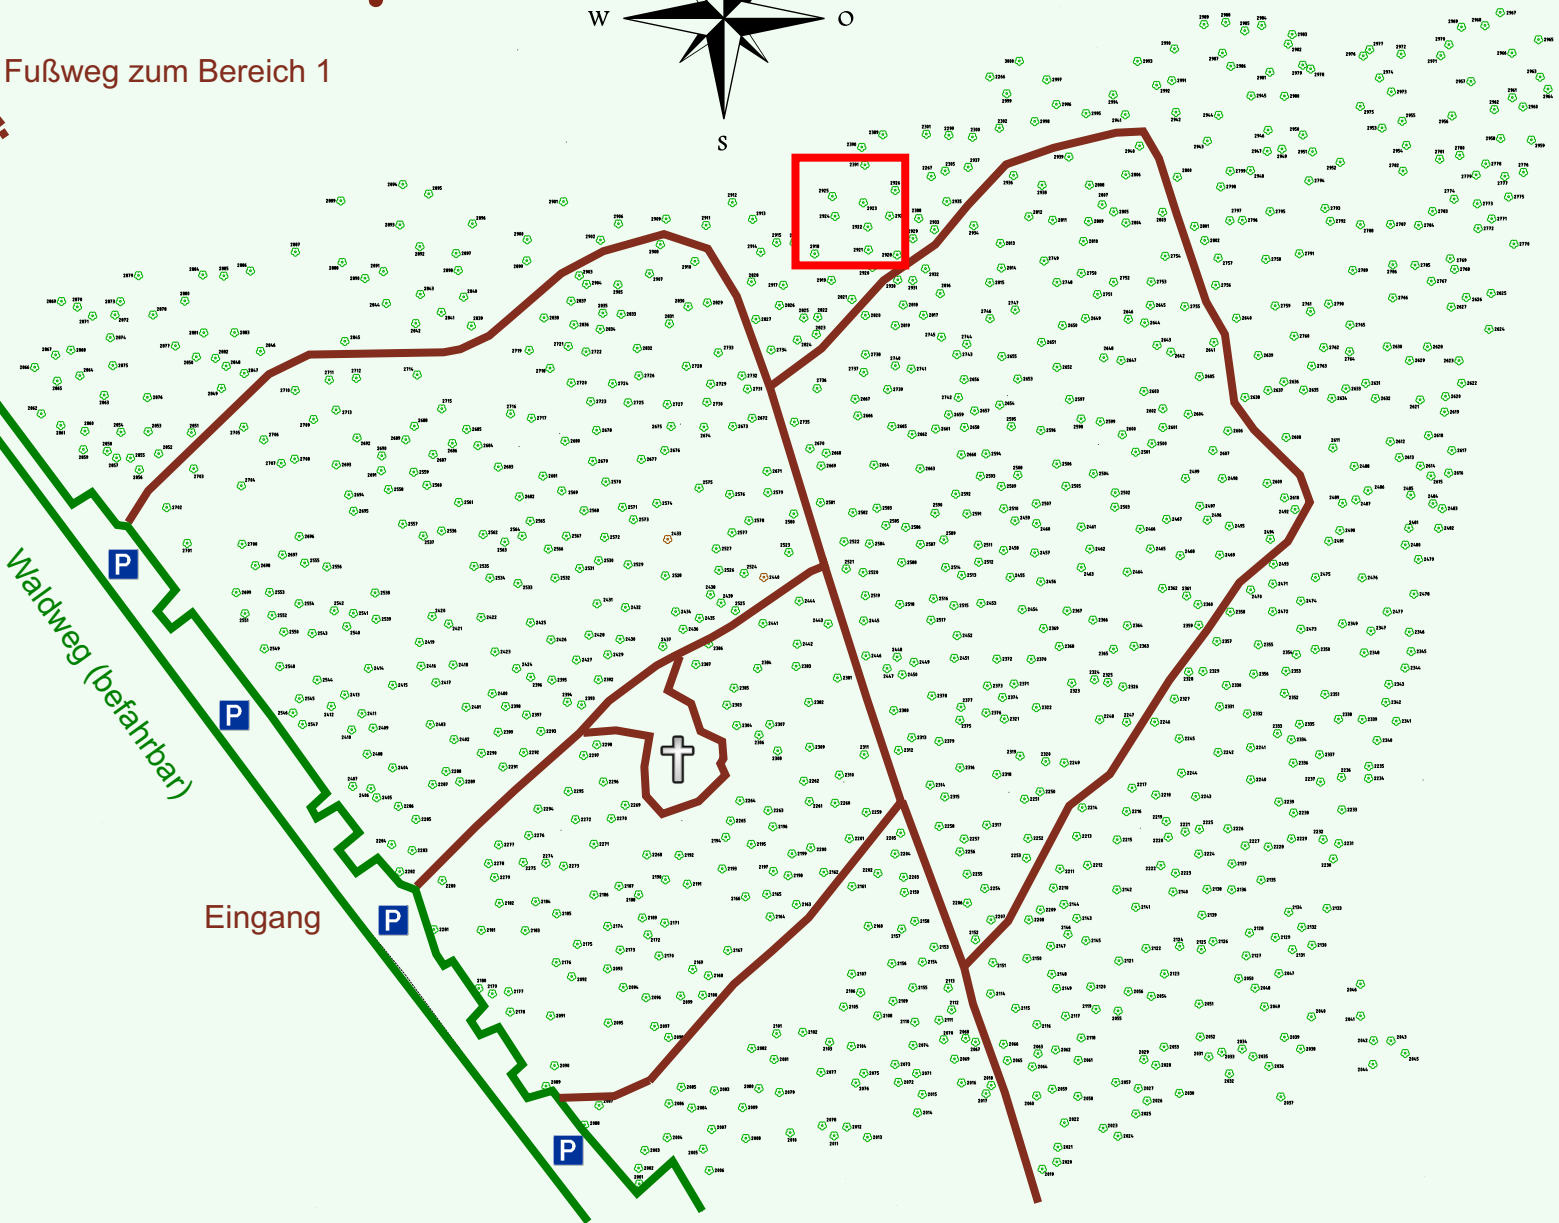

Ruhewald Rhein Hessische Schweiz Bereich 2

Waldweg (befahrbar)

Eingang

Wendehammer

QR Code:
www.ruhewald-rhein Hessische-schweiz.de