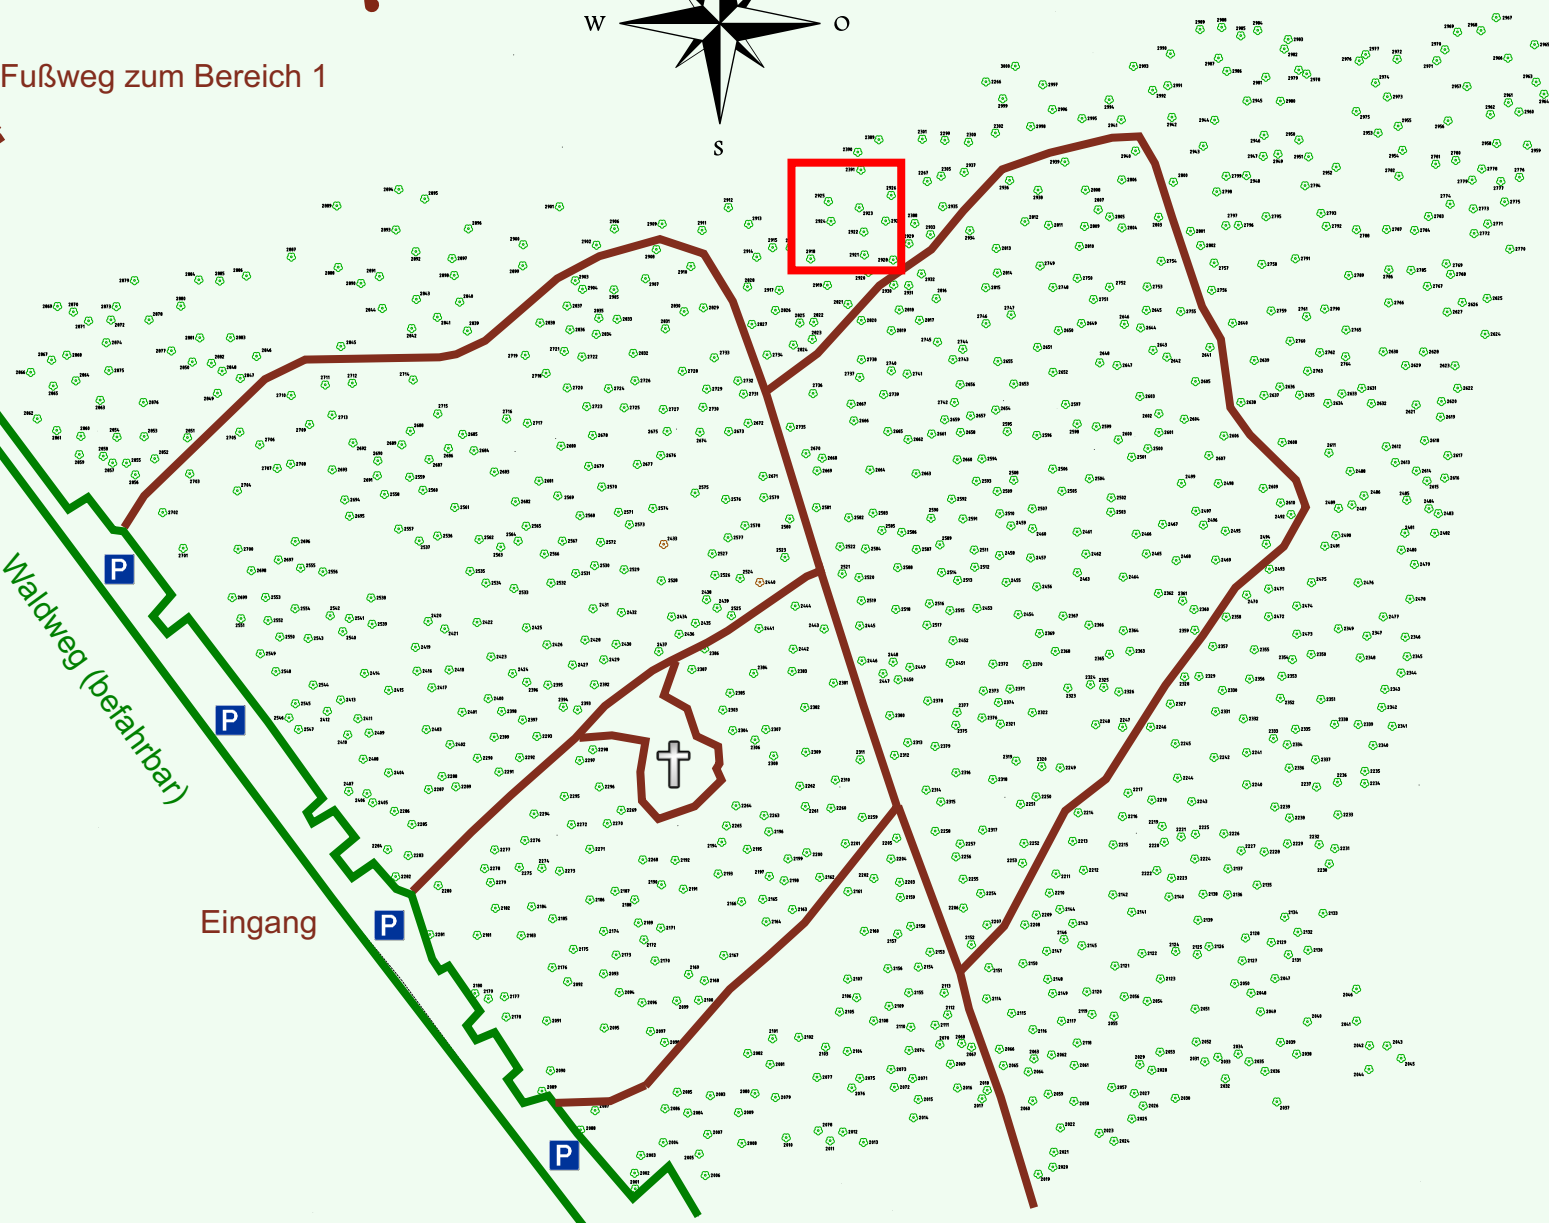

Ruhewald Rhein Hessische Schweiz Bereich 2

Waldweg (befahrbar)

Eingang

Wendehammer

QR Code:
www.ruhewald-rhein Hessische-schweiz.de