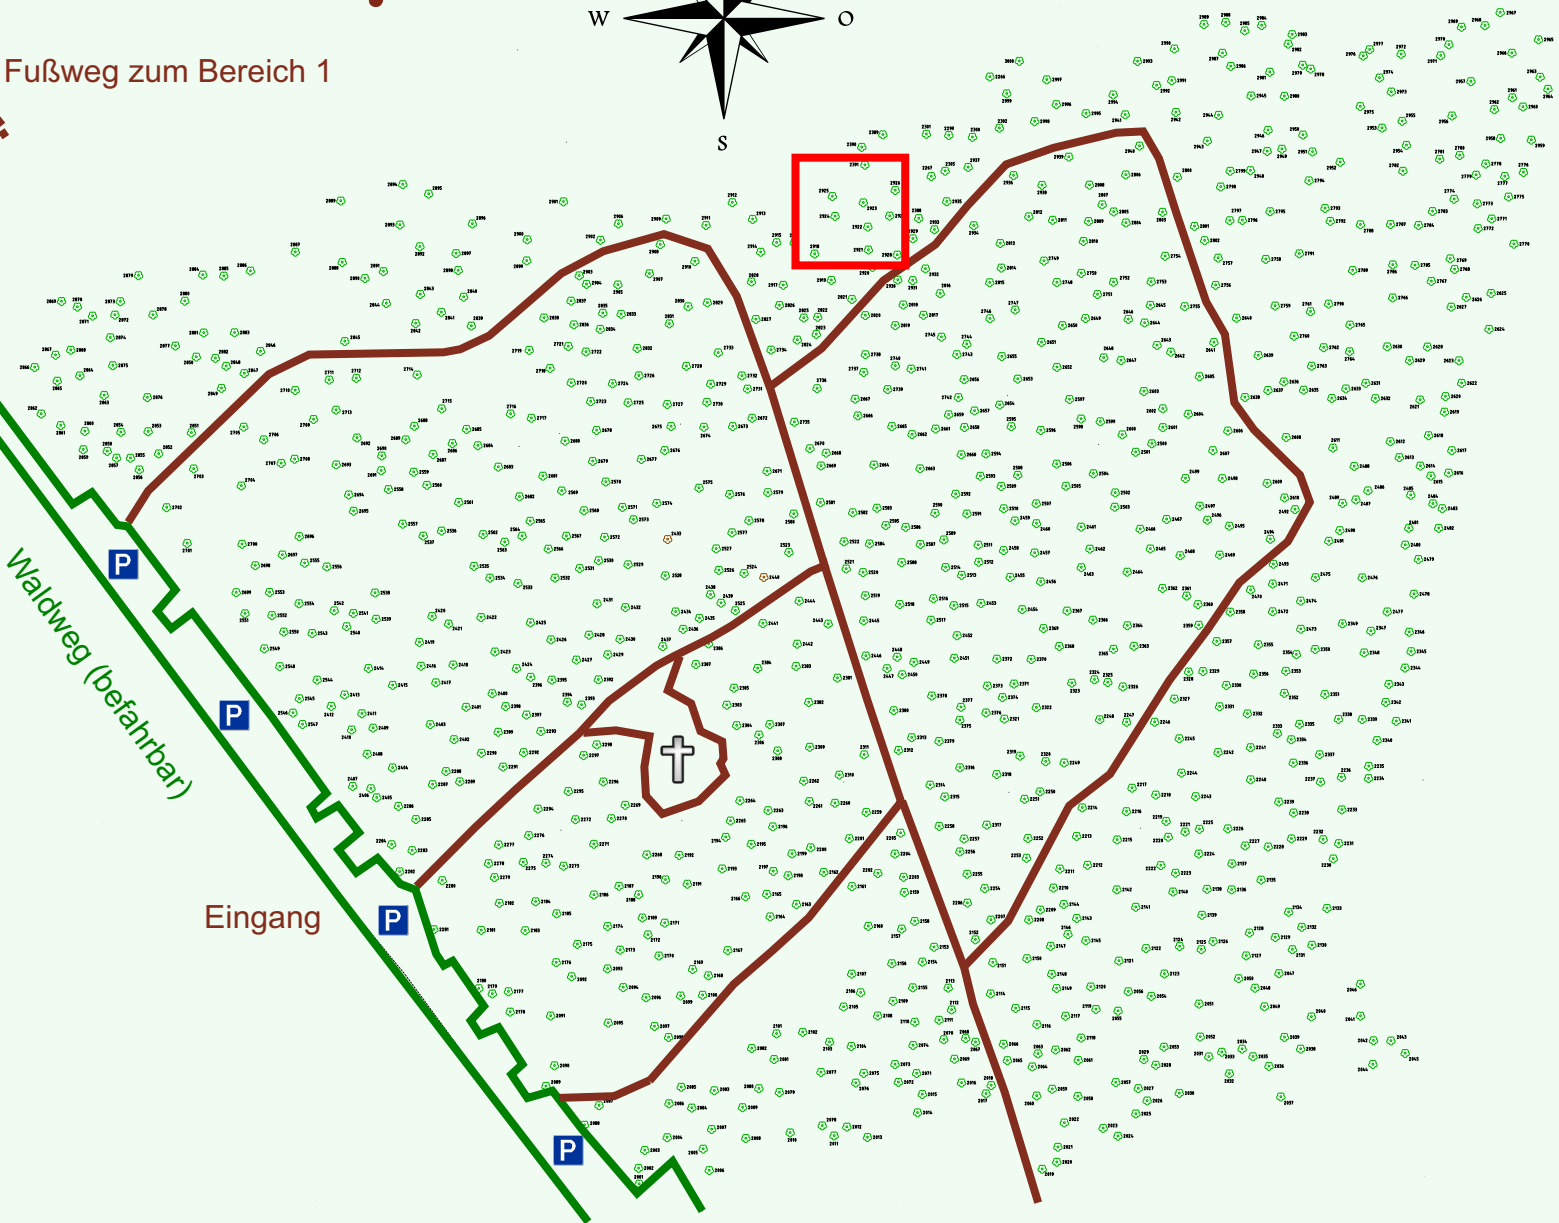

Ruhewald Rhein Hessische Schweiz Bereich 2

Fußweg zum Bereich 1

Waldweg (befahrbar)

Eingang

Wendehammer

QR Code:
www.ruhewald-rhein Hessische-schweiz.de