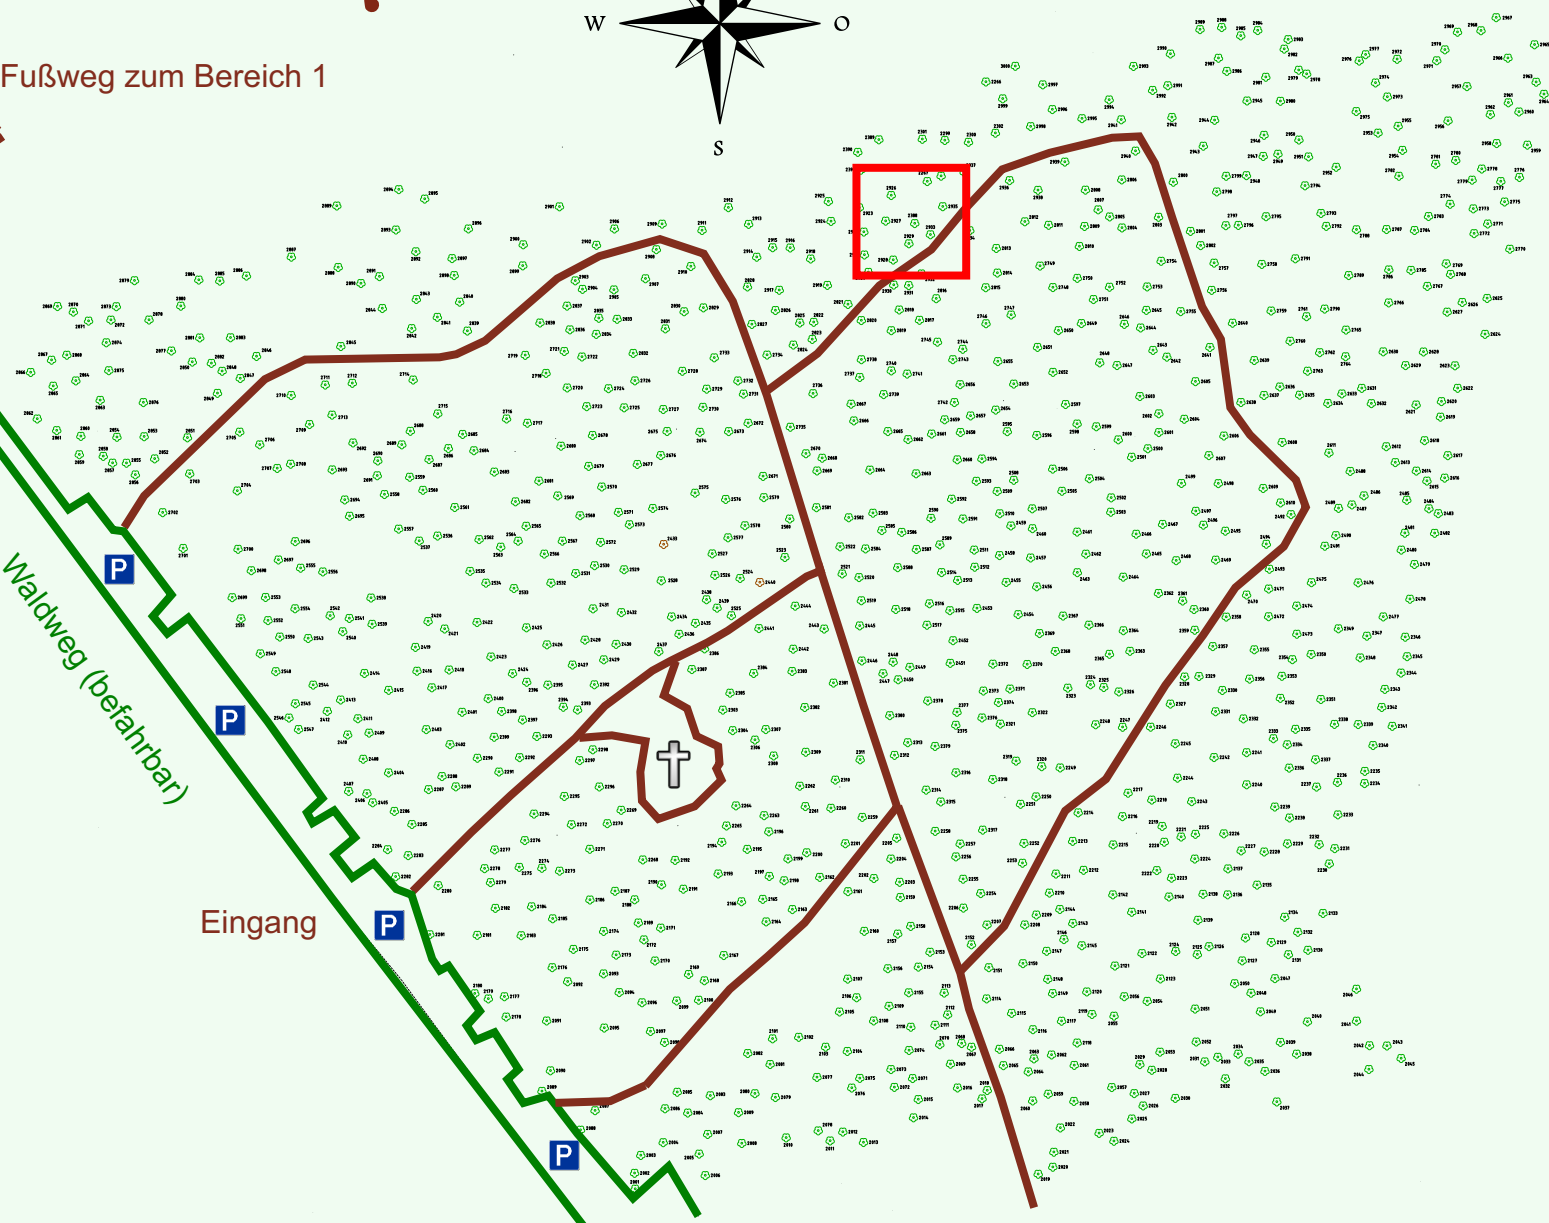

Ruhewald Rhein Hessische Schweiz Bereich 2

Waldweg (befahrbar)

Eingang

Wendehammer

QR Code:
www.ruhewald-rhein Hessische-schweiz.de