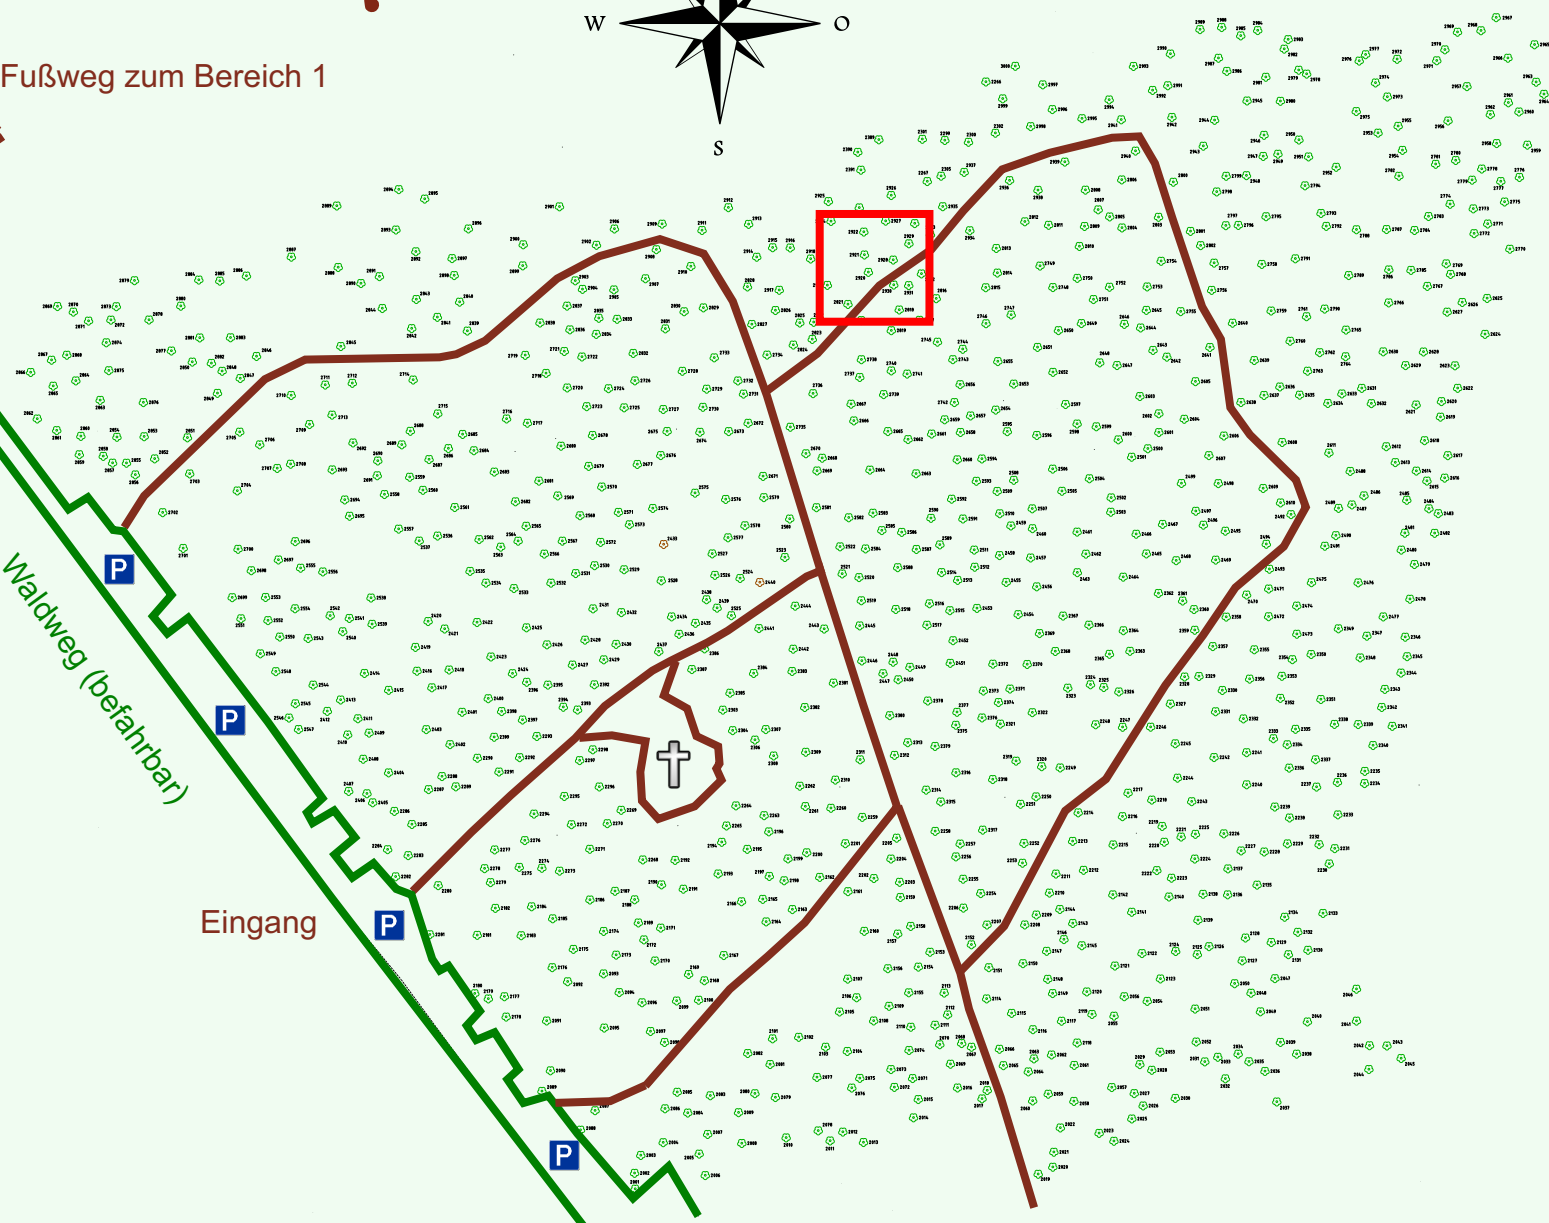

# Ruhewald Rhein Hessische Schweiz Bereich 2

Waldweg (befahrbar)

Eingang

Wendehammer

QR Code:  
[www.ruhewald-rhein Hessische-schweiz.de](http://www.ruhewald-rhein Hessische-schweiz.de)