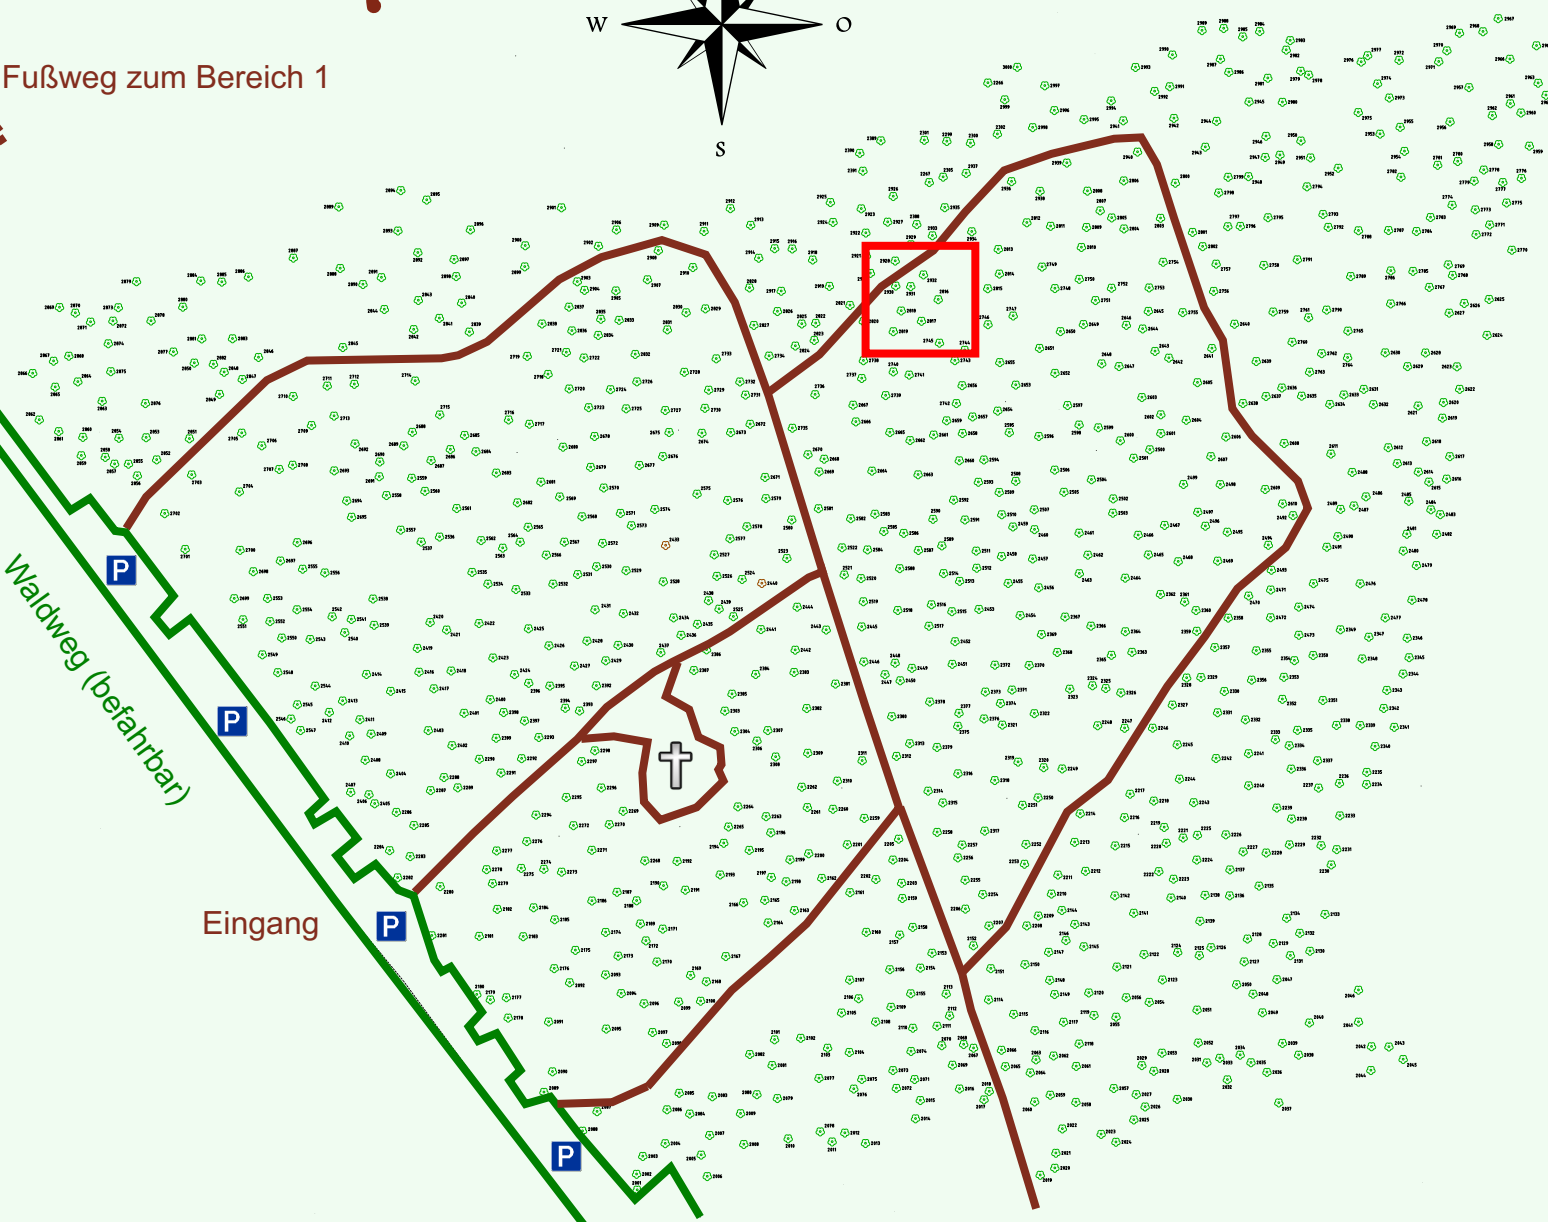

Ruhewald Rhein Hessische Schweiz Bereich 2

Waldweg (befahrbar)

Eingang

Wendehammer

QR Code:
www.ruhewald-rhein Hessische-schweiz.de