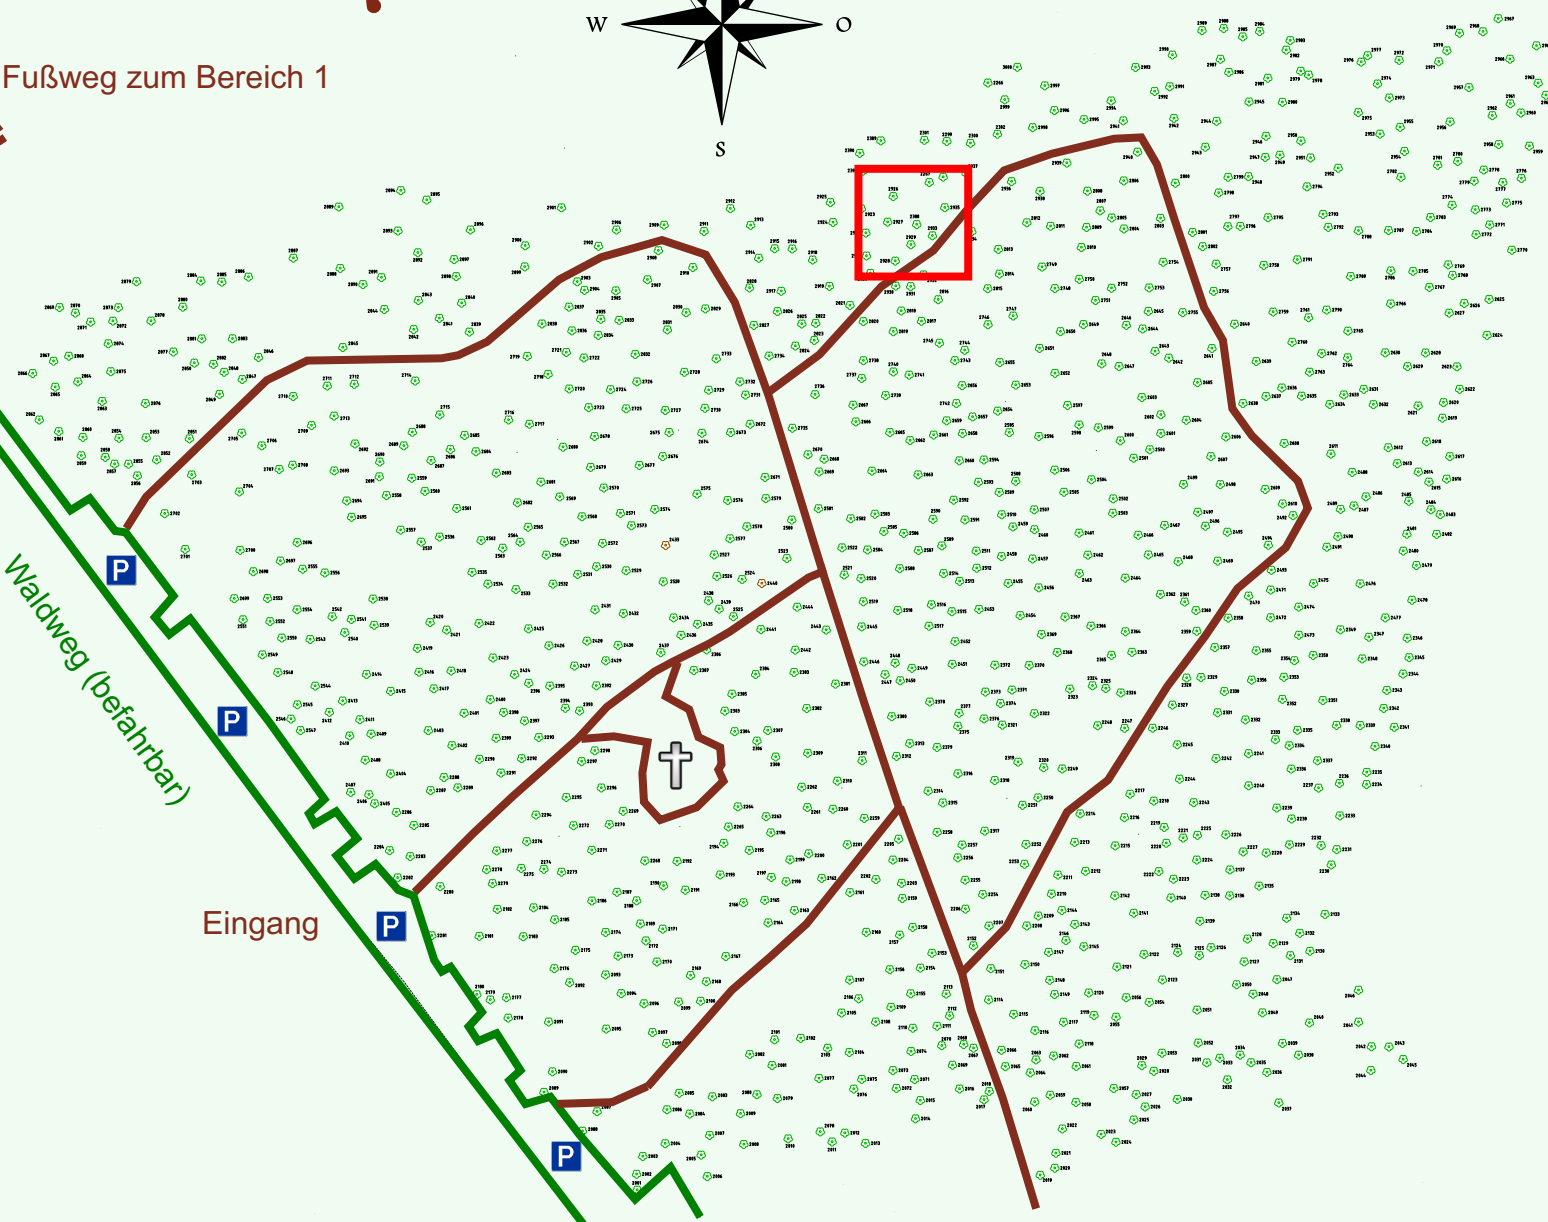

Ruhewald Rhein Hessische Schweiz Bereich 2

Waldweg (befahrbar)

Eingang

Wendehammer

QR Code:
www.ruhewald-rhein Hessische-schweiz.de