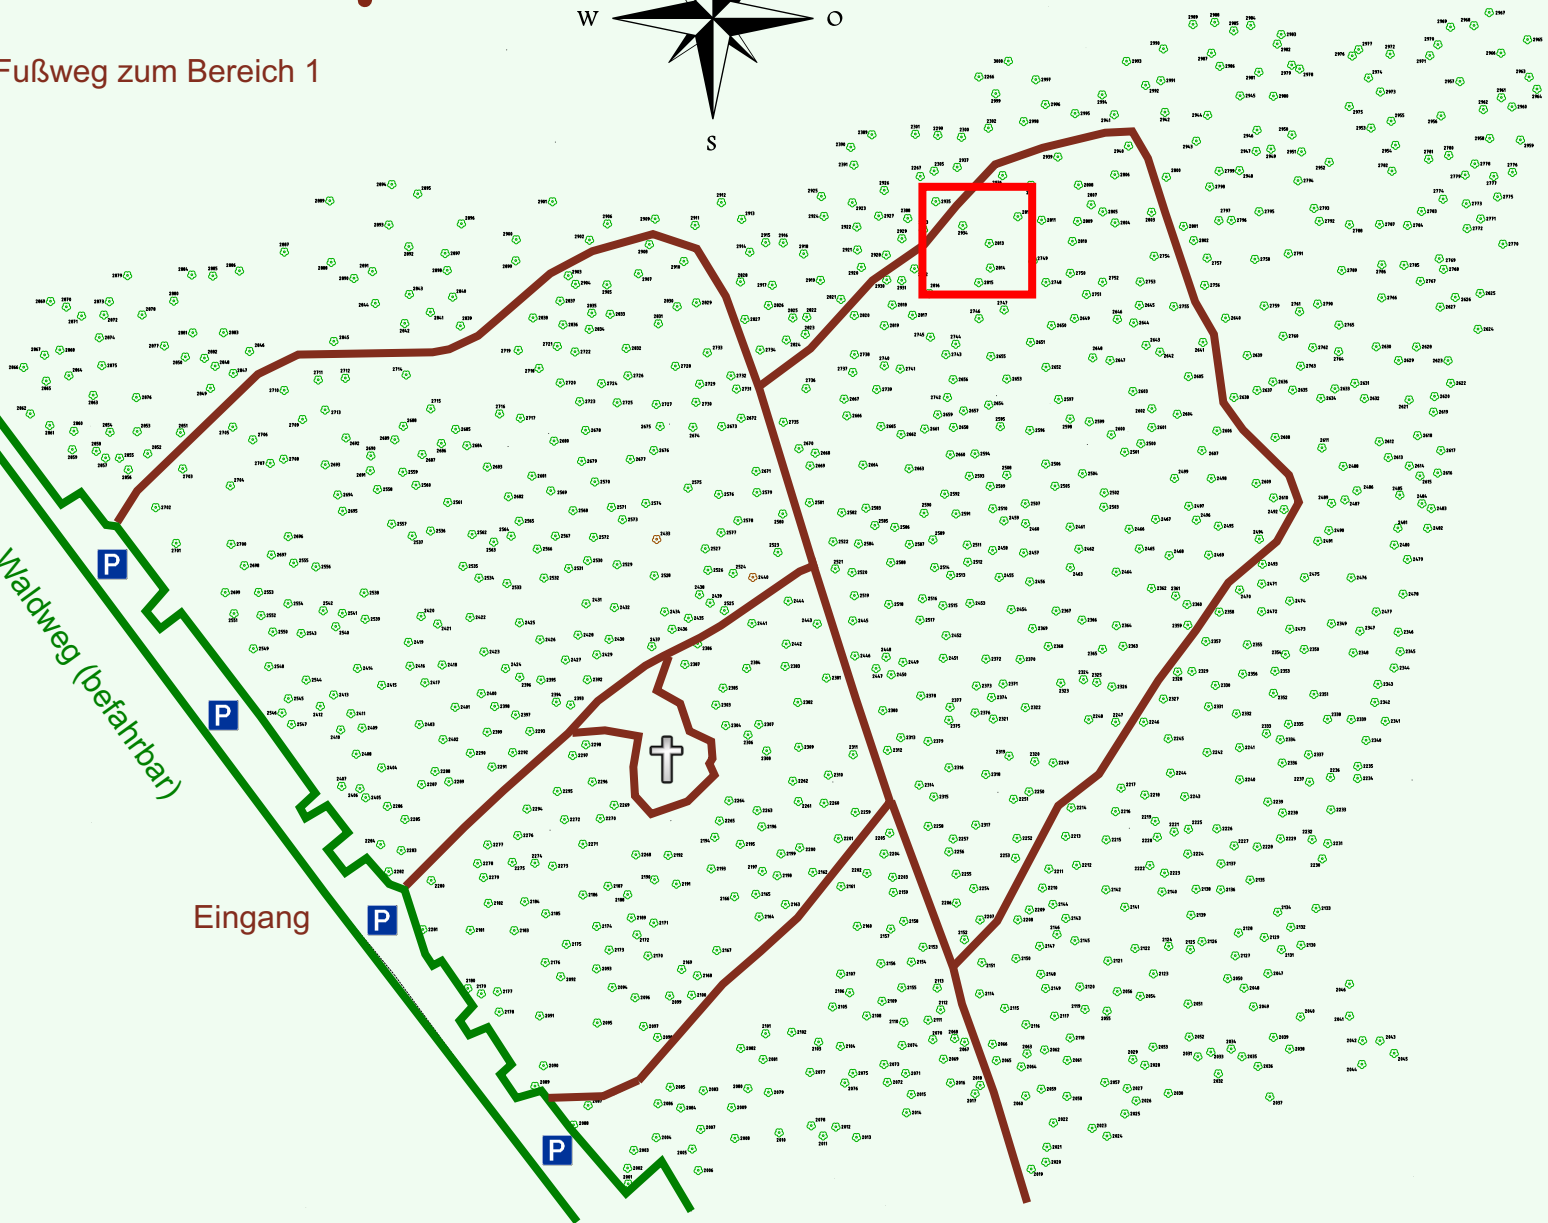

Ruhewald Rhein Hessische Schweiz Bereich 2

Fußweg zum Bereich 1

Waldweg (befahrbar)

Eingang

Wendehammer

QR Code:
www.ruhewald-rhein Hessische-schweiz.de