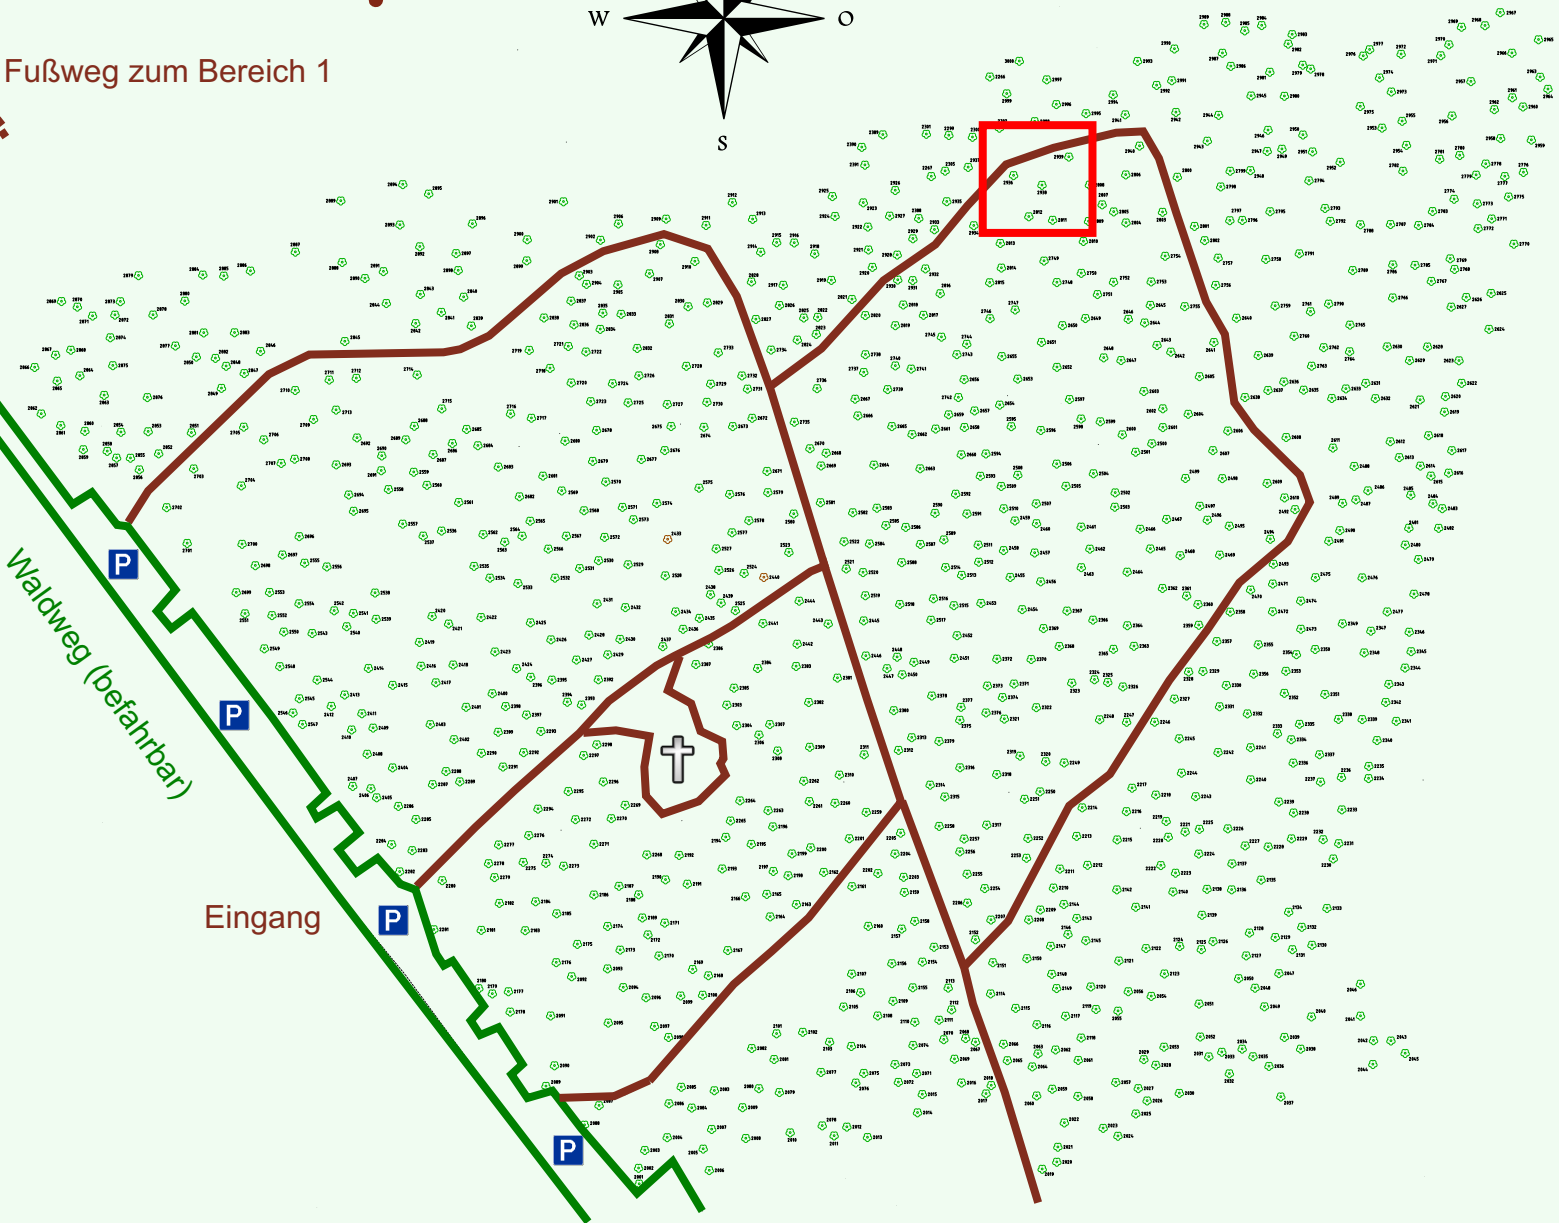

# Ruhewald Rhein Hessische Schweiz Bereich 2

Fußweg zum Bereich 1

Waldweg (befahrbar)

Eingang

Wendehammer

QR Code:  
[www.ruhewald-rhein Hessische-schweiz.de](http://www.ruhewald-rhein Hessische-schweiz.de)