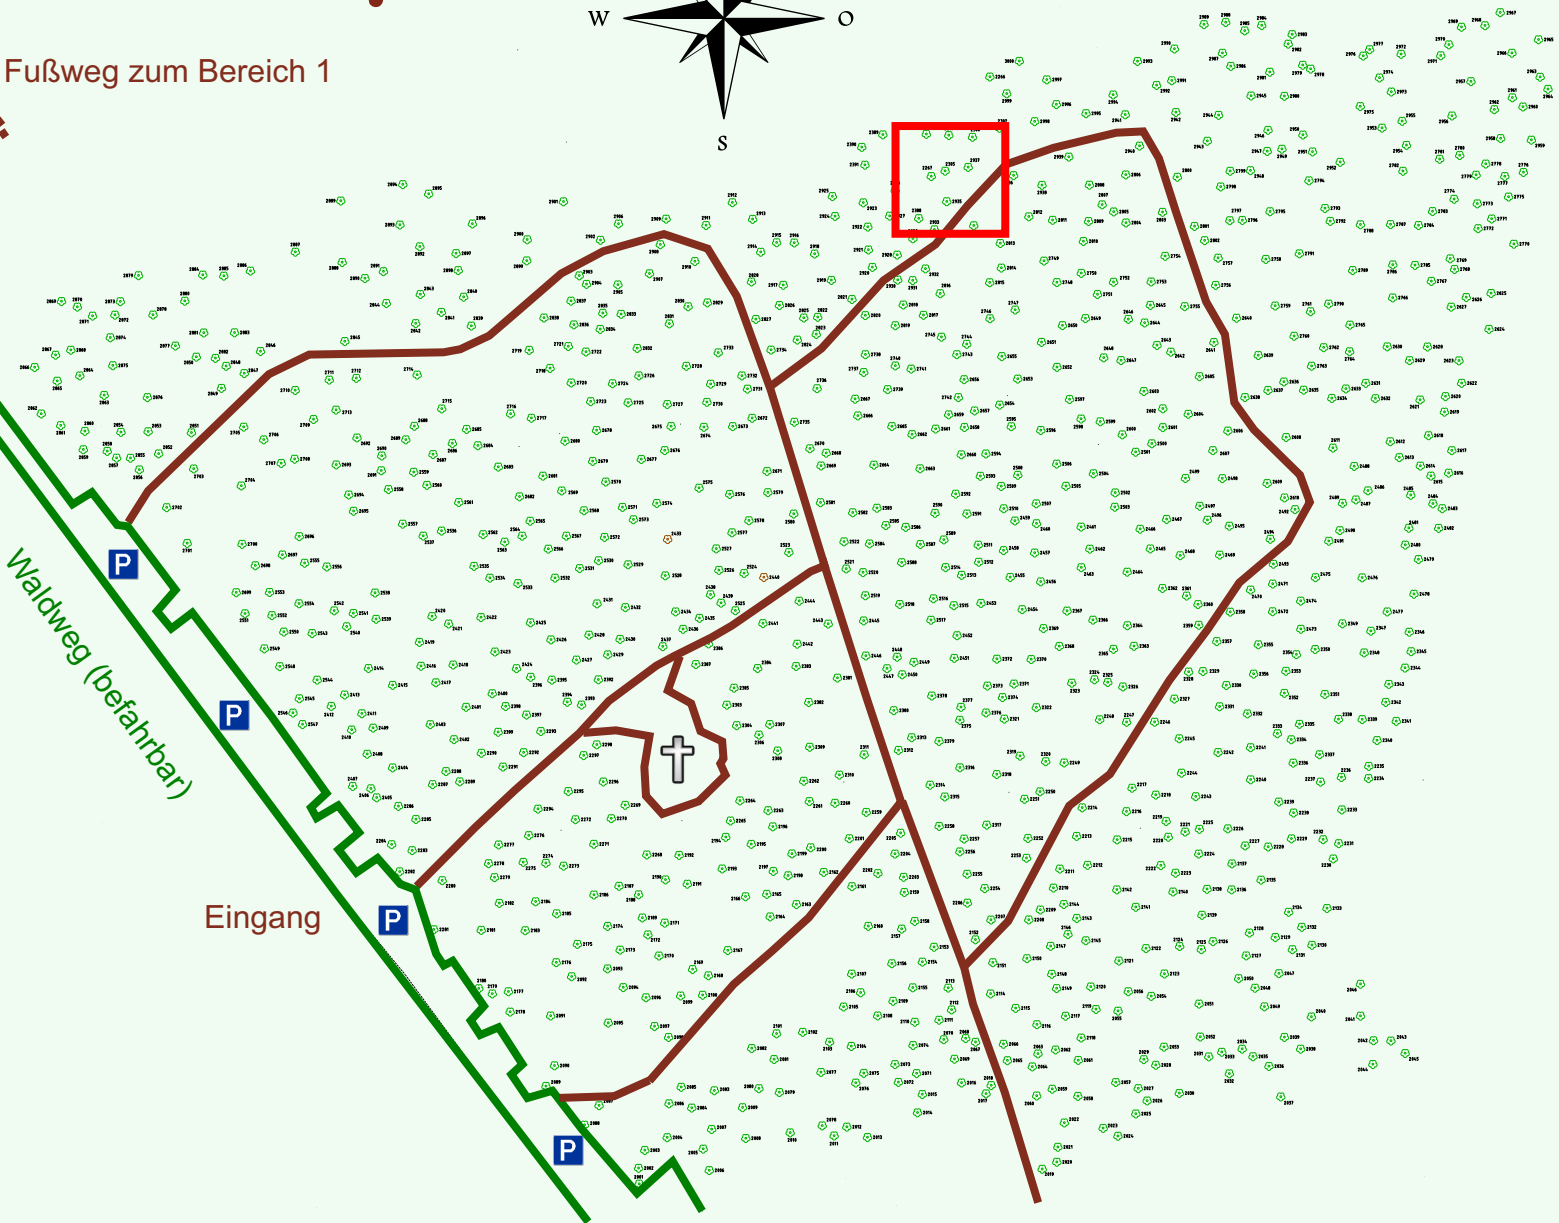

Ruhewald Rhein Hessische Schweiz Bereich 2

Waldweg (befahrbar)

Eingang

Wendehammer

QR Code:
www.ruhewald-rhein Hessische-schweiz.de