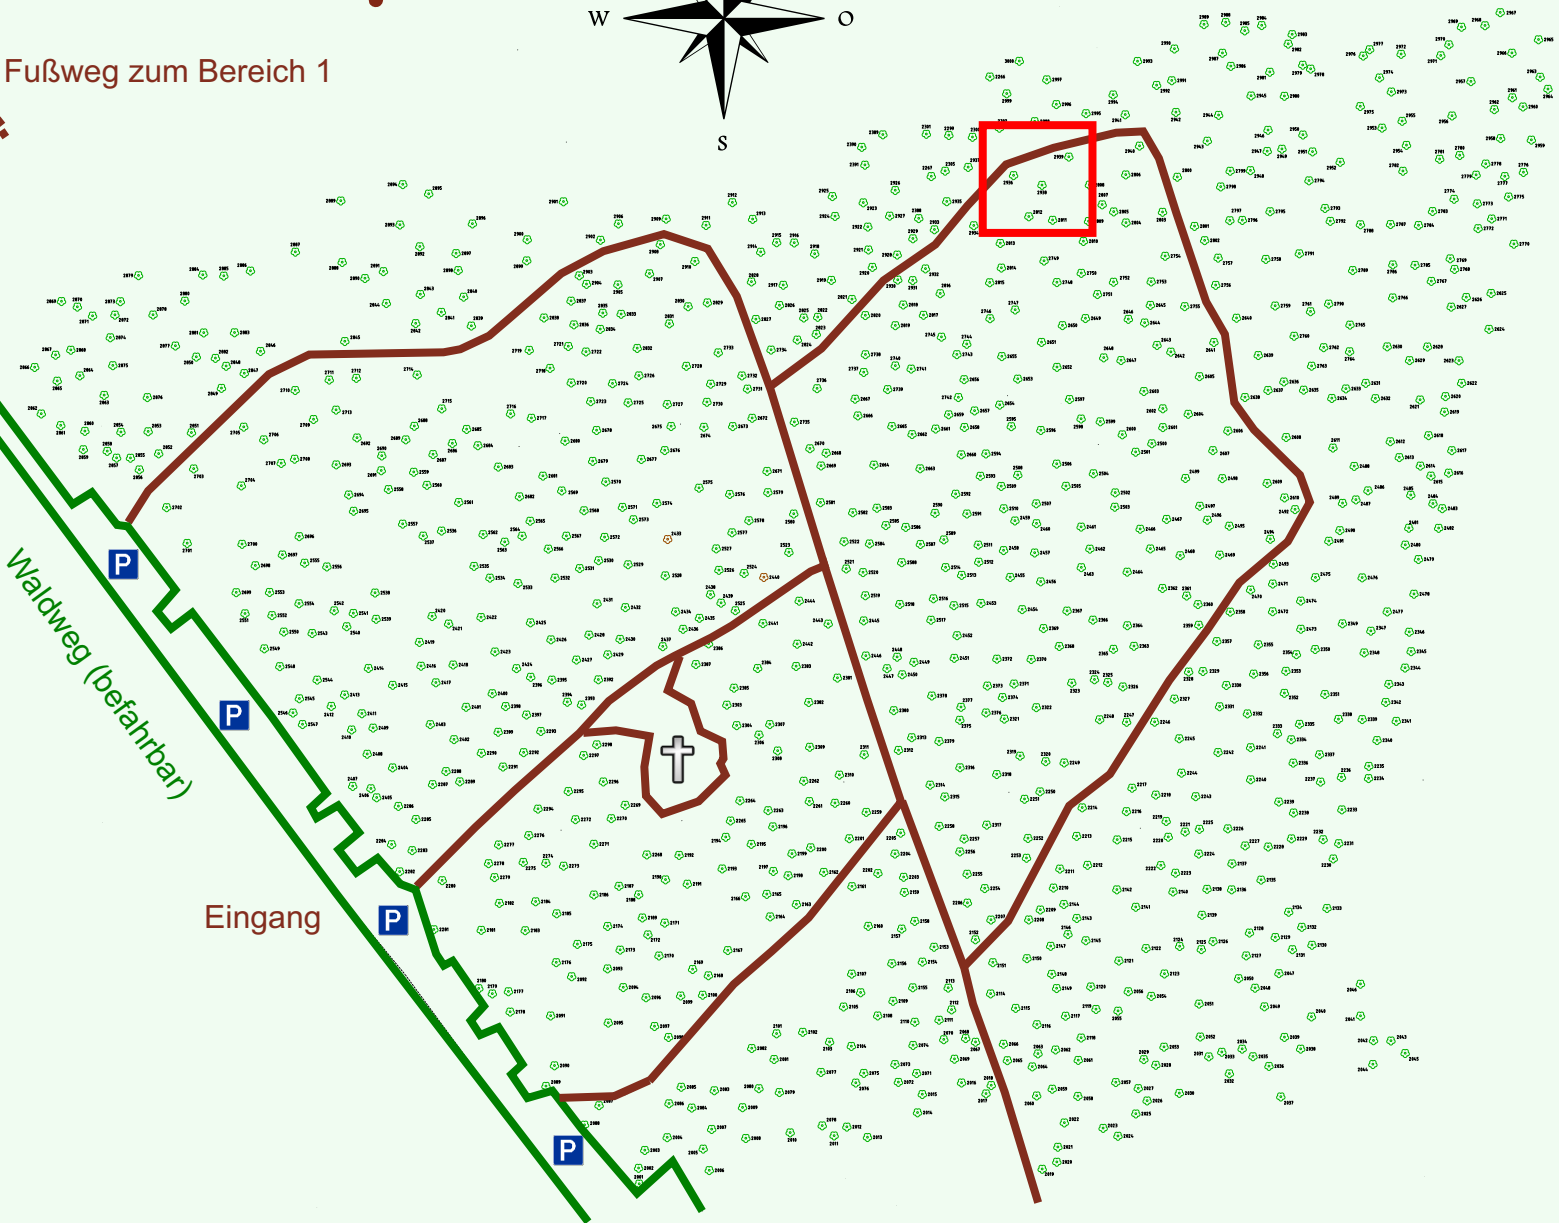

Ruhewald Rhein Hessische Schweiz Bereich 2

Waldweg (befahrbar)

Eingang

Wendehammer

QR Code:
www.ruhewald-rhein Hessische-schweiz.de