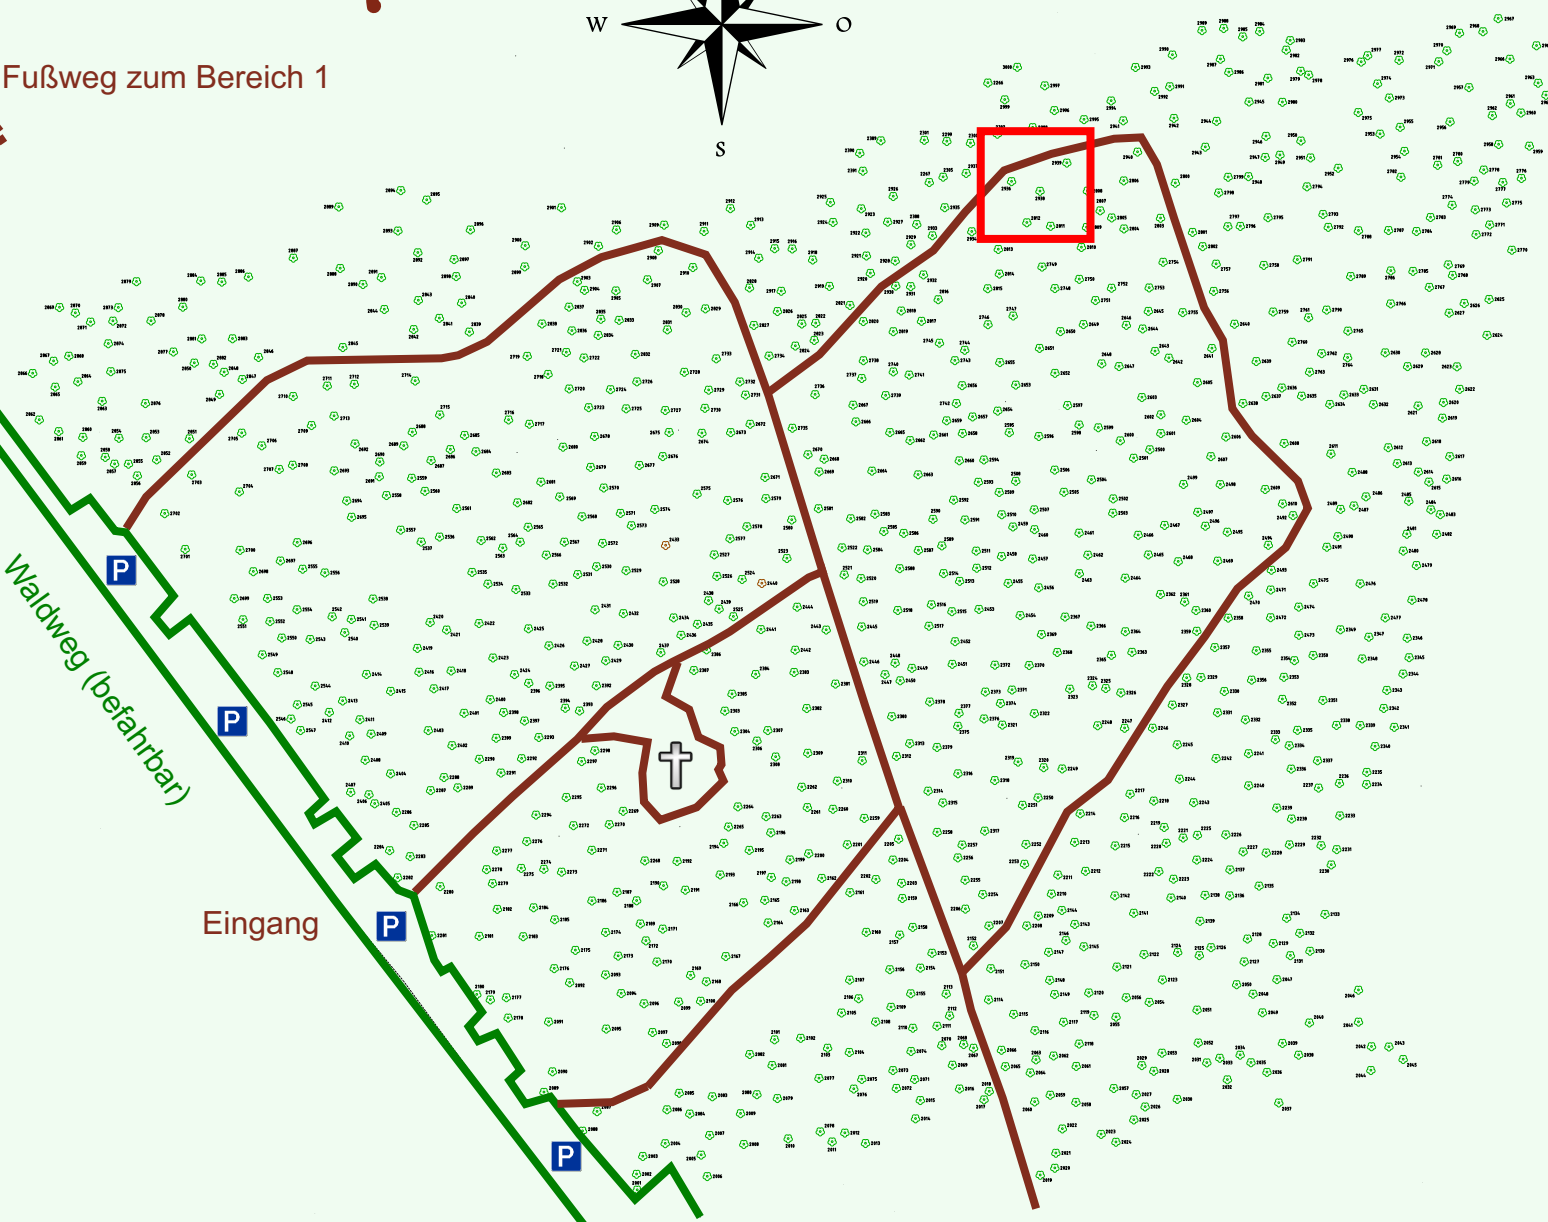

Ruhewald Rhein Hessische Schweiz Bereich 2

Waldweg (befahrbar)

Eingang

Wendehammer

QR Code:
www.ruhewald-rhein Hessische-schweiz.de