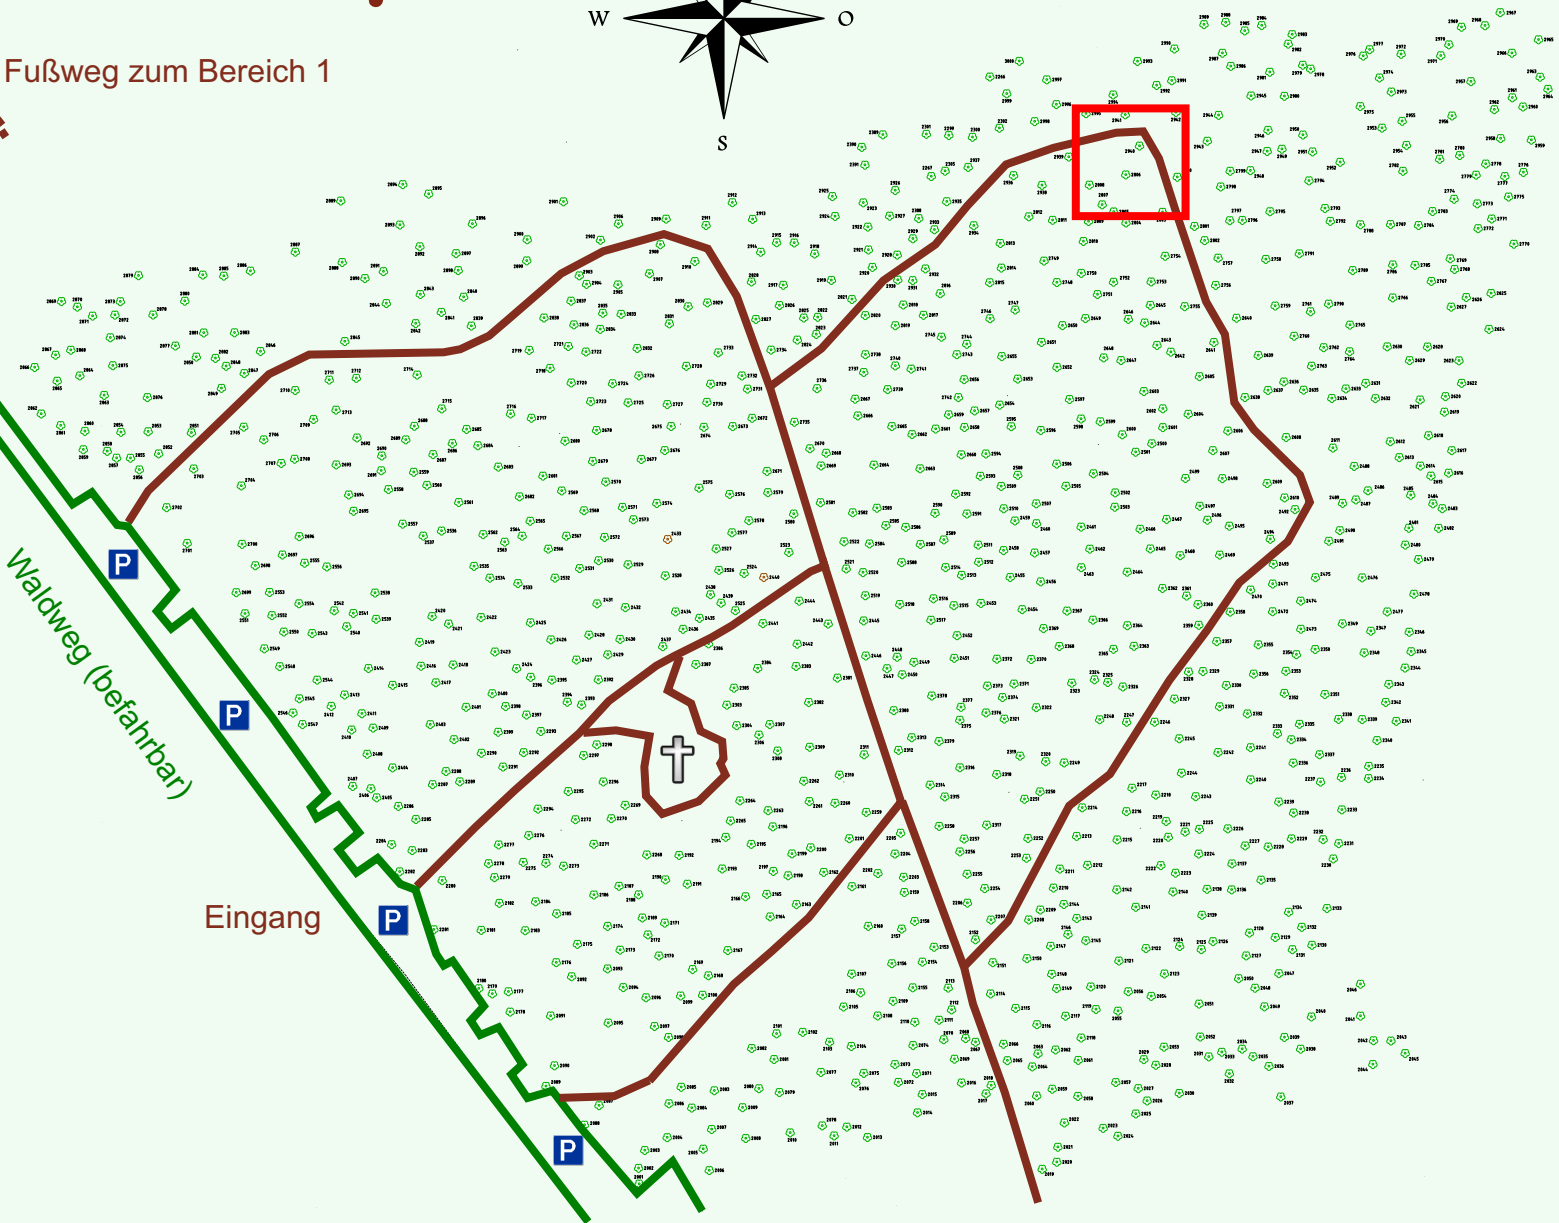

# Ruhewald Rhein Hessische Schweiz Bereich 2

Waldweg (befahrbar)

Eingang

Wendehammer

QR Code:  
[www.ruhewald-rhein Hessische-schweiz.de](http://www.ruhewald-rhein Hessische-schweiz.de)