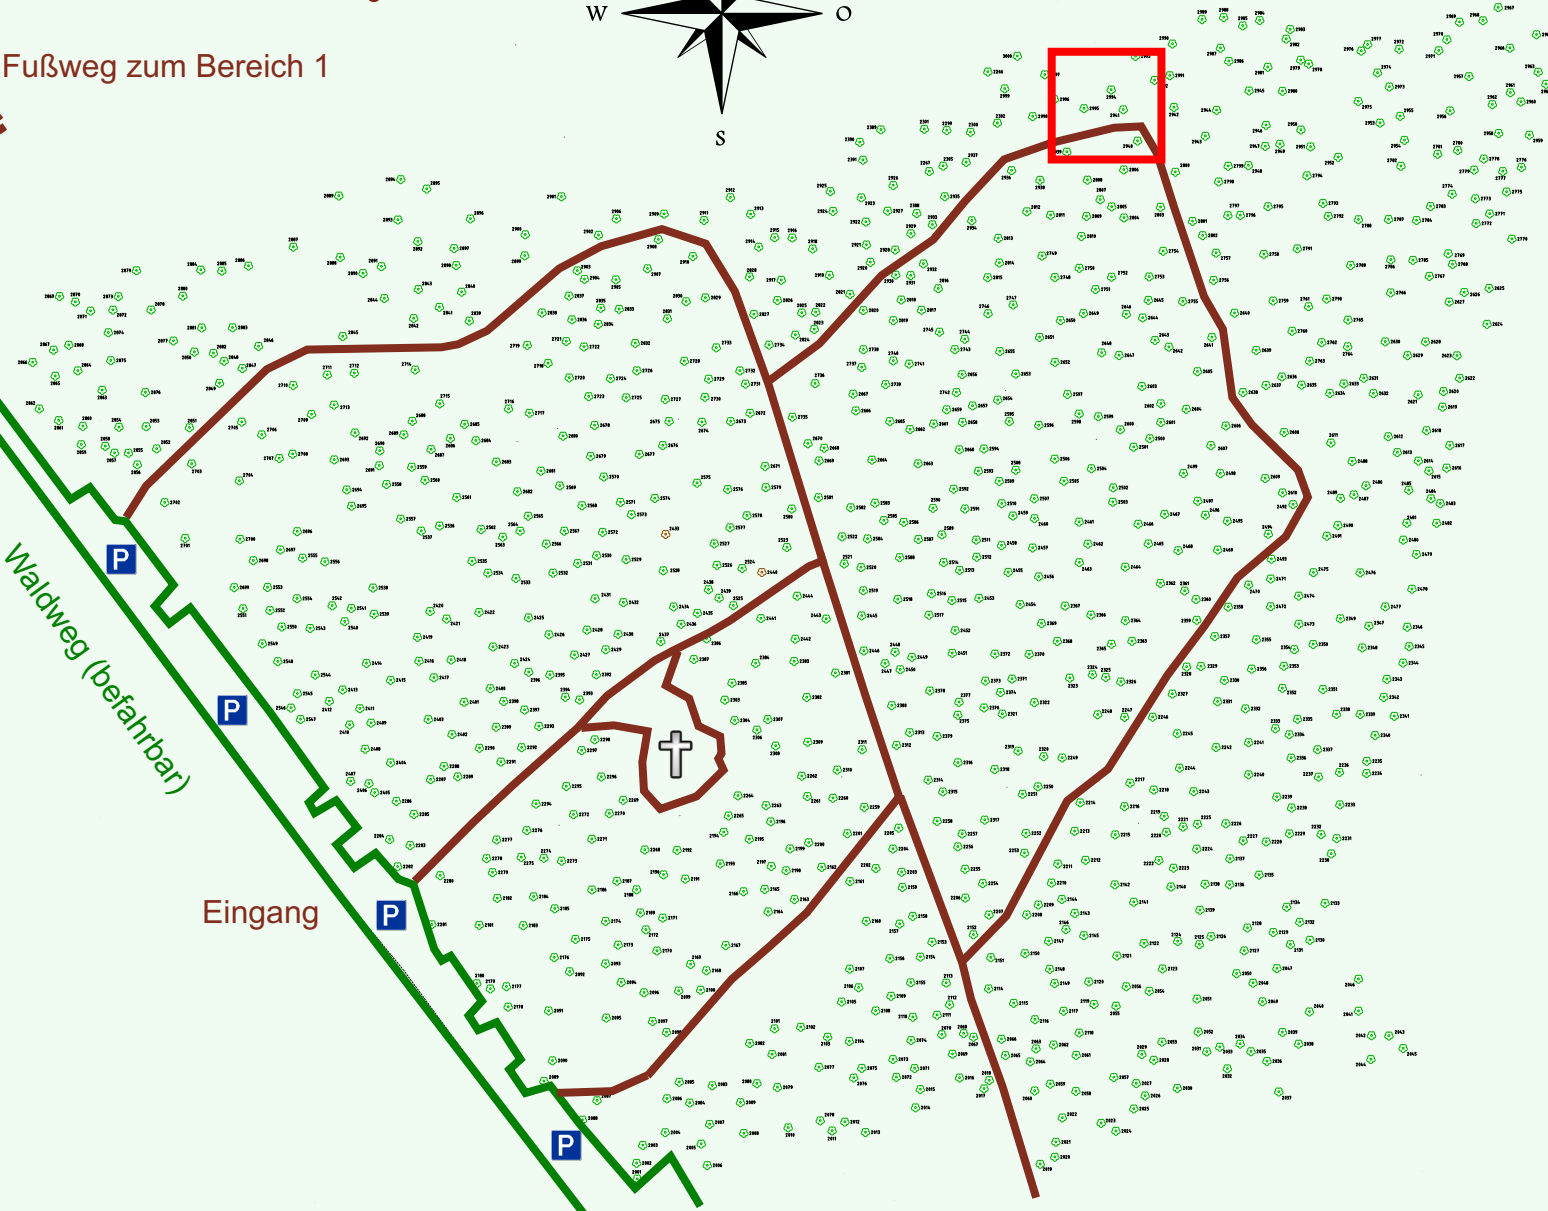

Ruhewald Rhein Hessische Schweiz Bereich 2

Waldweg (befahrbar)

Eingang

Wendehammer

QR Code:
www.ruhewald-rhein Hessische-schweiz.de