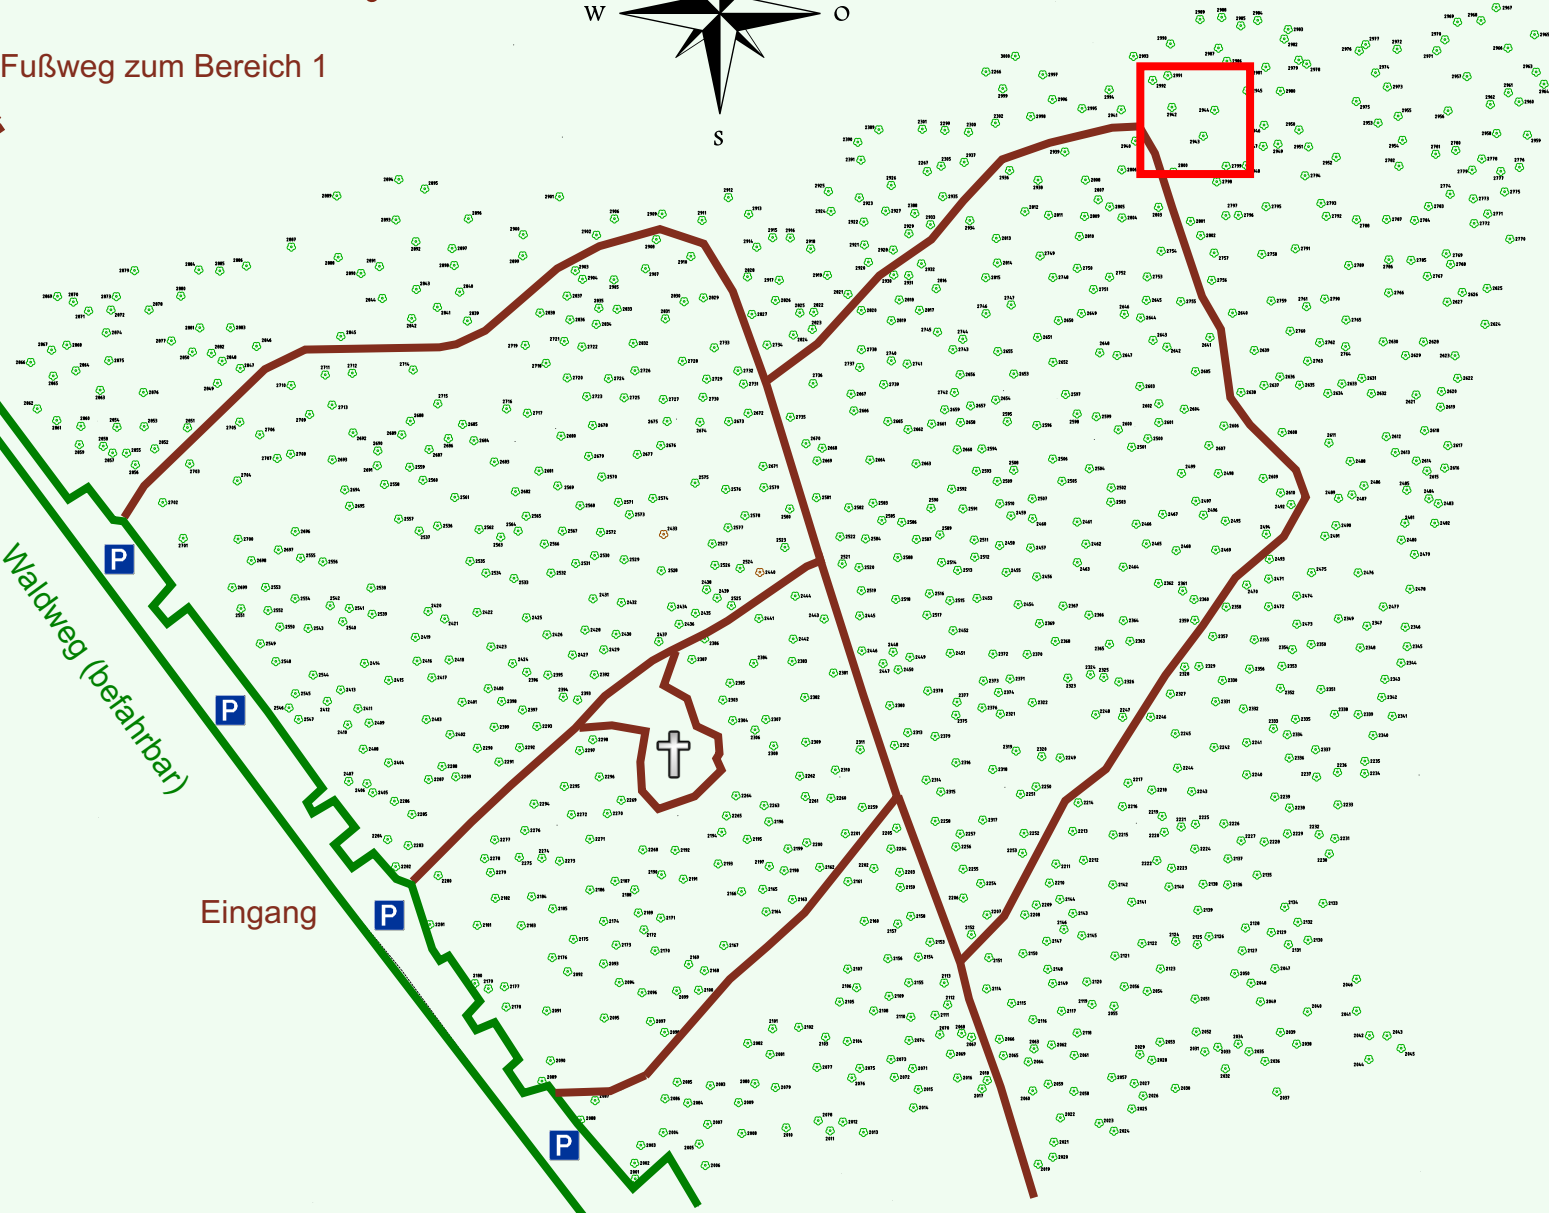

Ruhewald Rhein Hessische Schweiz Bereich 2

Waldweg (befahrbar)

Eingang

Wendehammer

QR Code:
www.ruhewald-rhein Hessische-schweiz.de