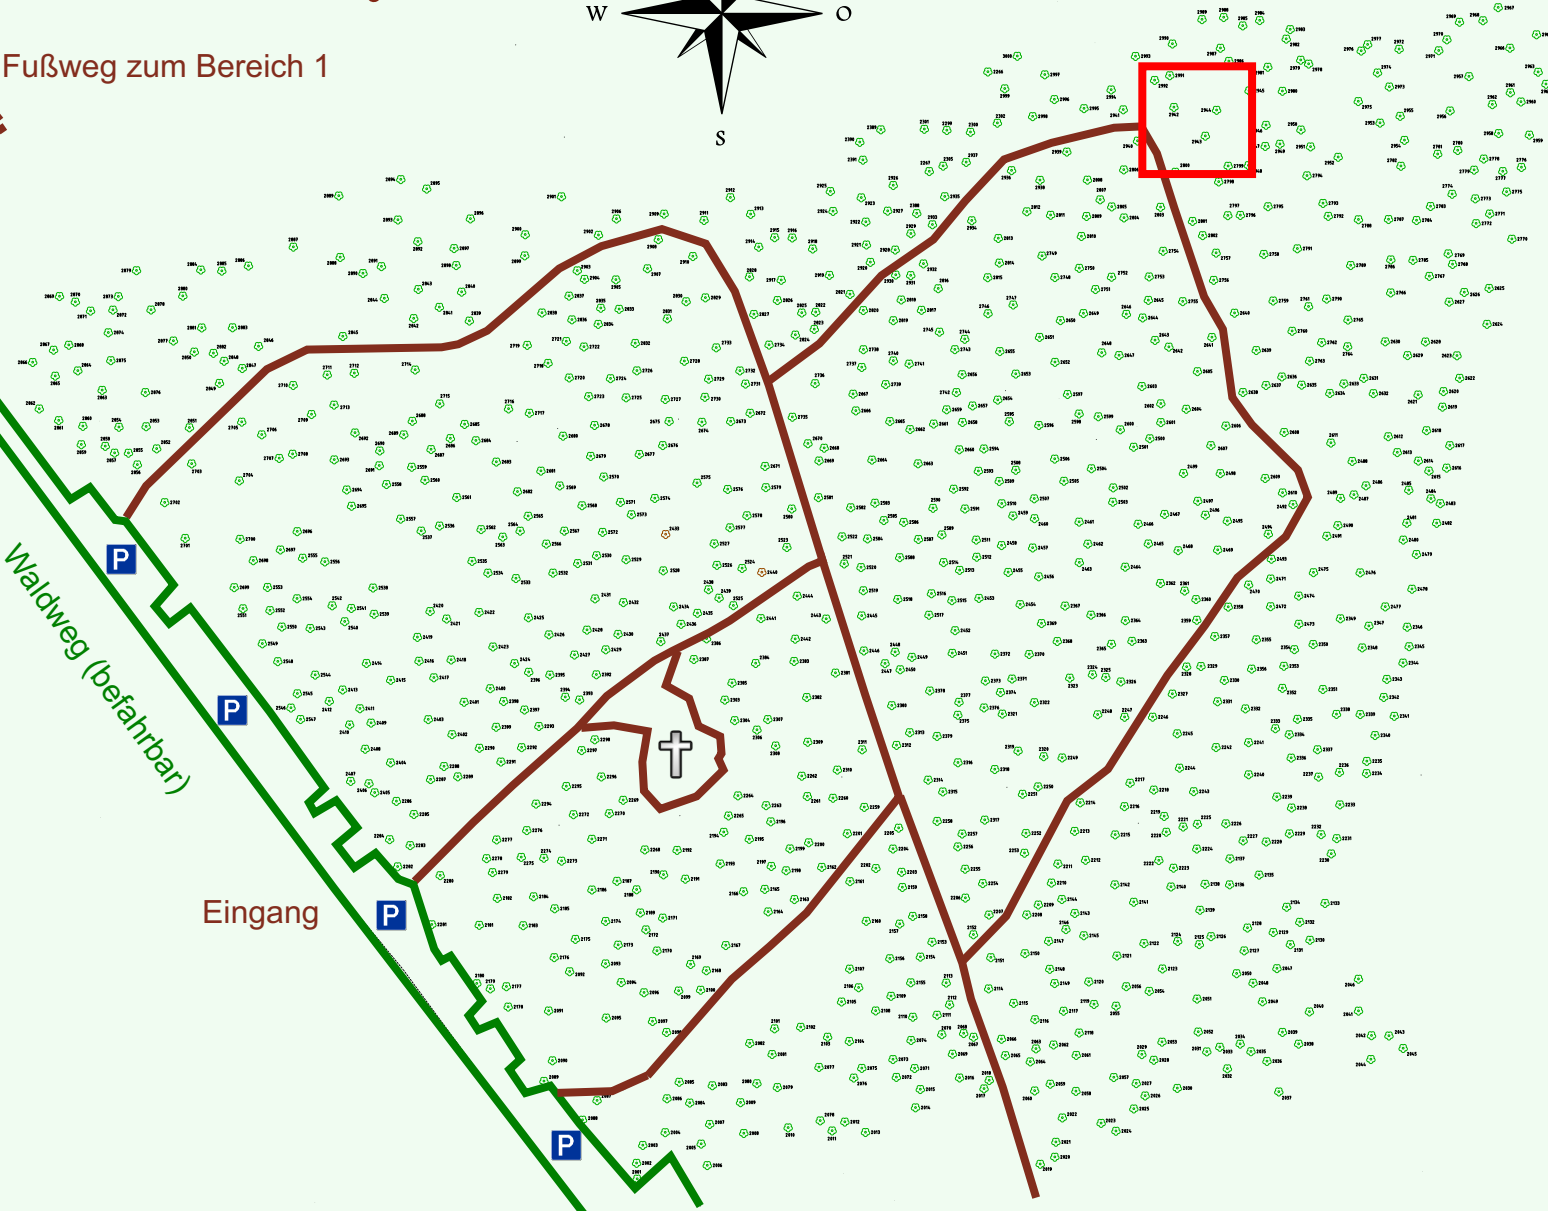

Ruhewald Rhein Hessische Schweiz Bereich 2

Waldweg (befahrbar)

Eingang

Wendehammer

QR Code:
www.ruhewald-rhein Hessische-schweiz.de