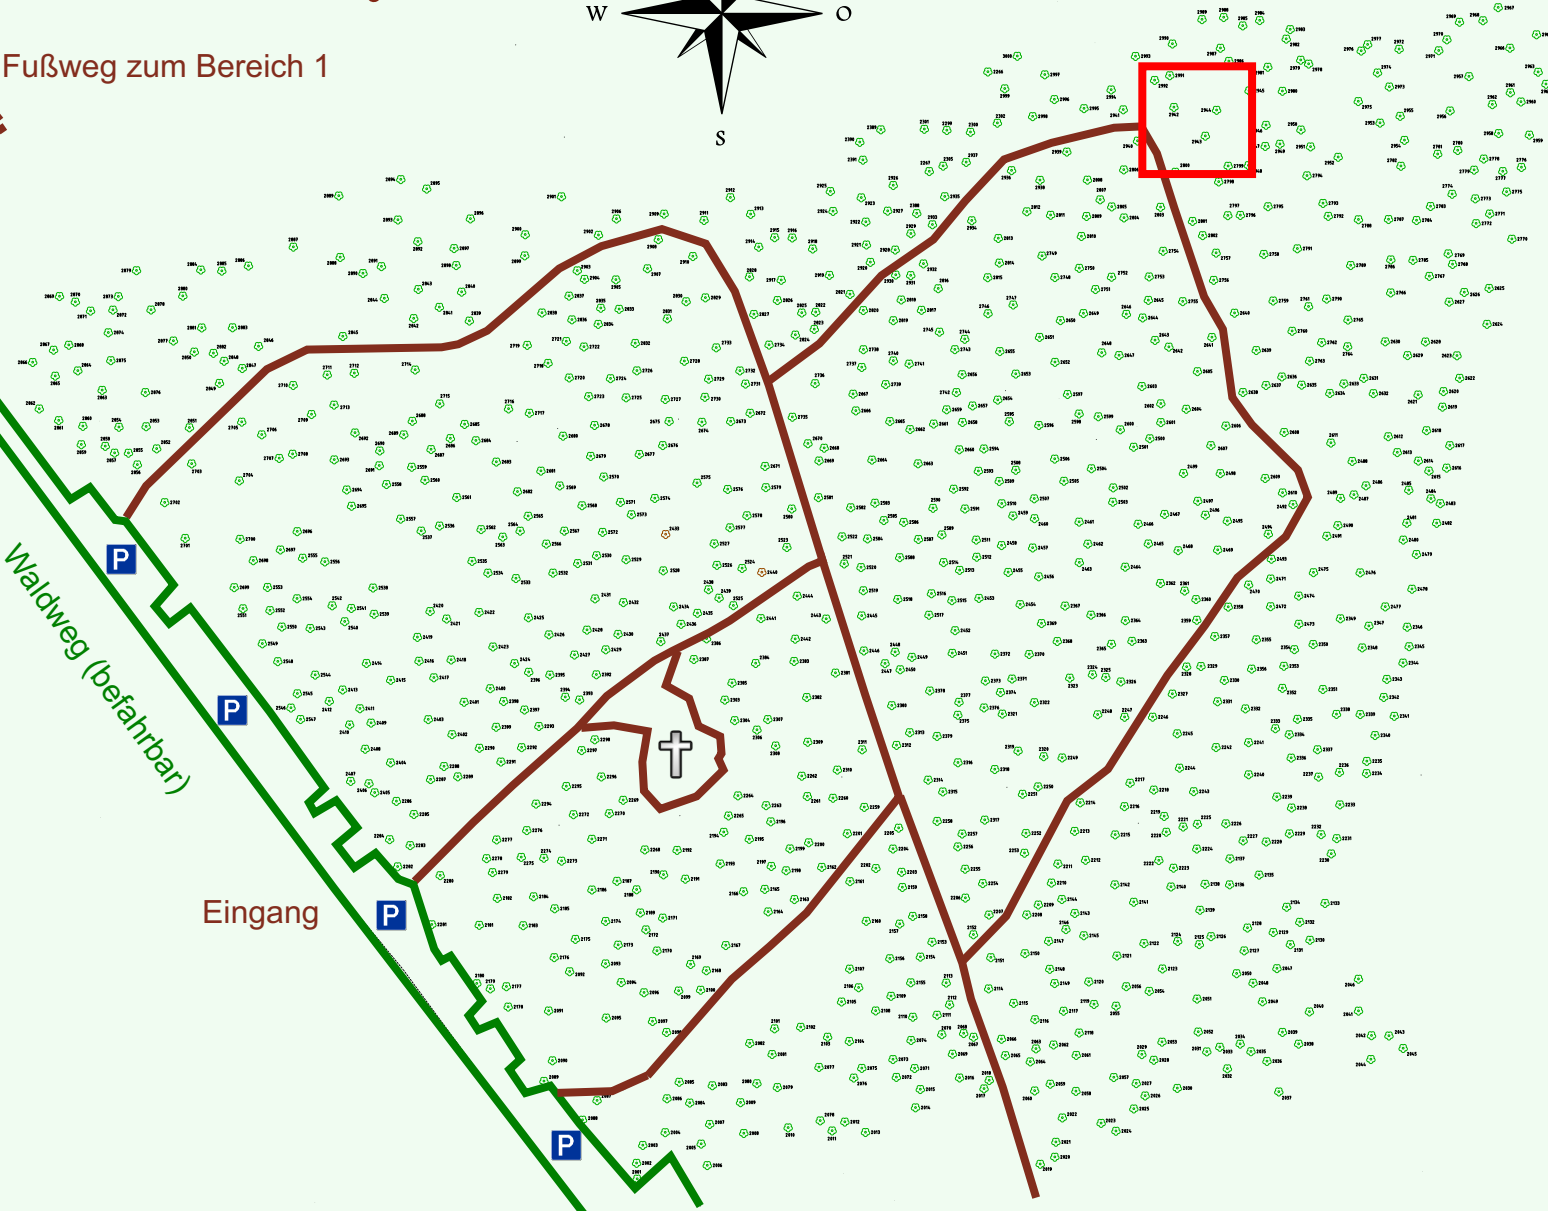

# Ruhewald Rhein Hessische Schweiz Bereich 2

Waldweg (befahrbar)

Eingang

Wendehammer

QR Code:  
[www.ruhewald-rhein Hessische-schweiz.de](http://www.ruhewald-rhein Hessische-schweiz.de)