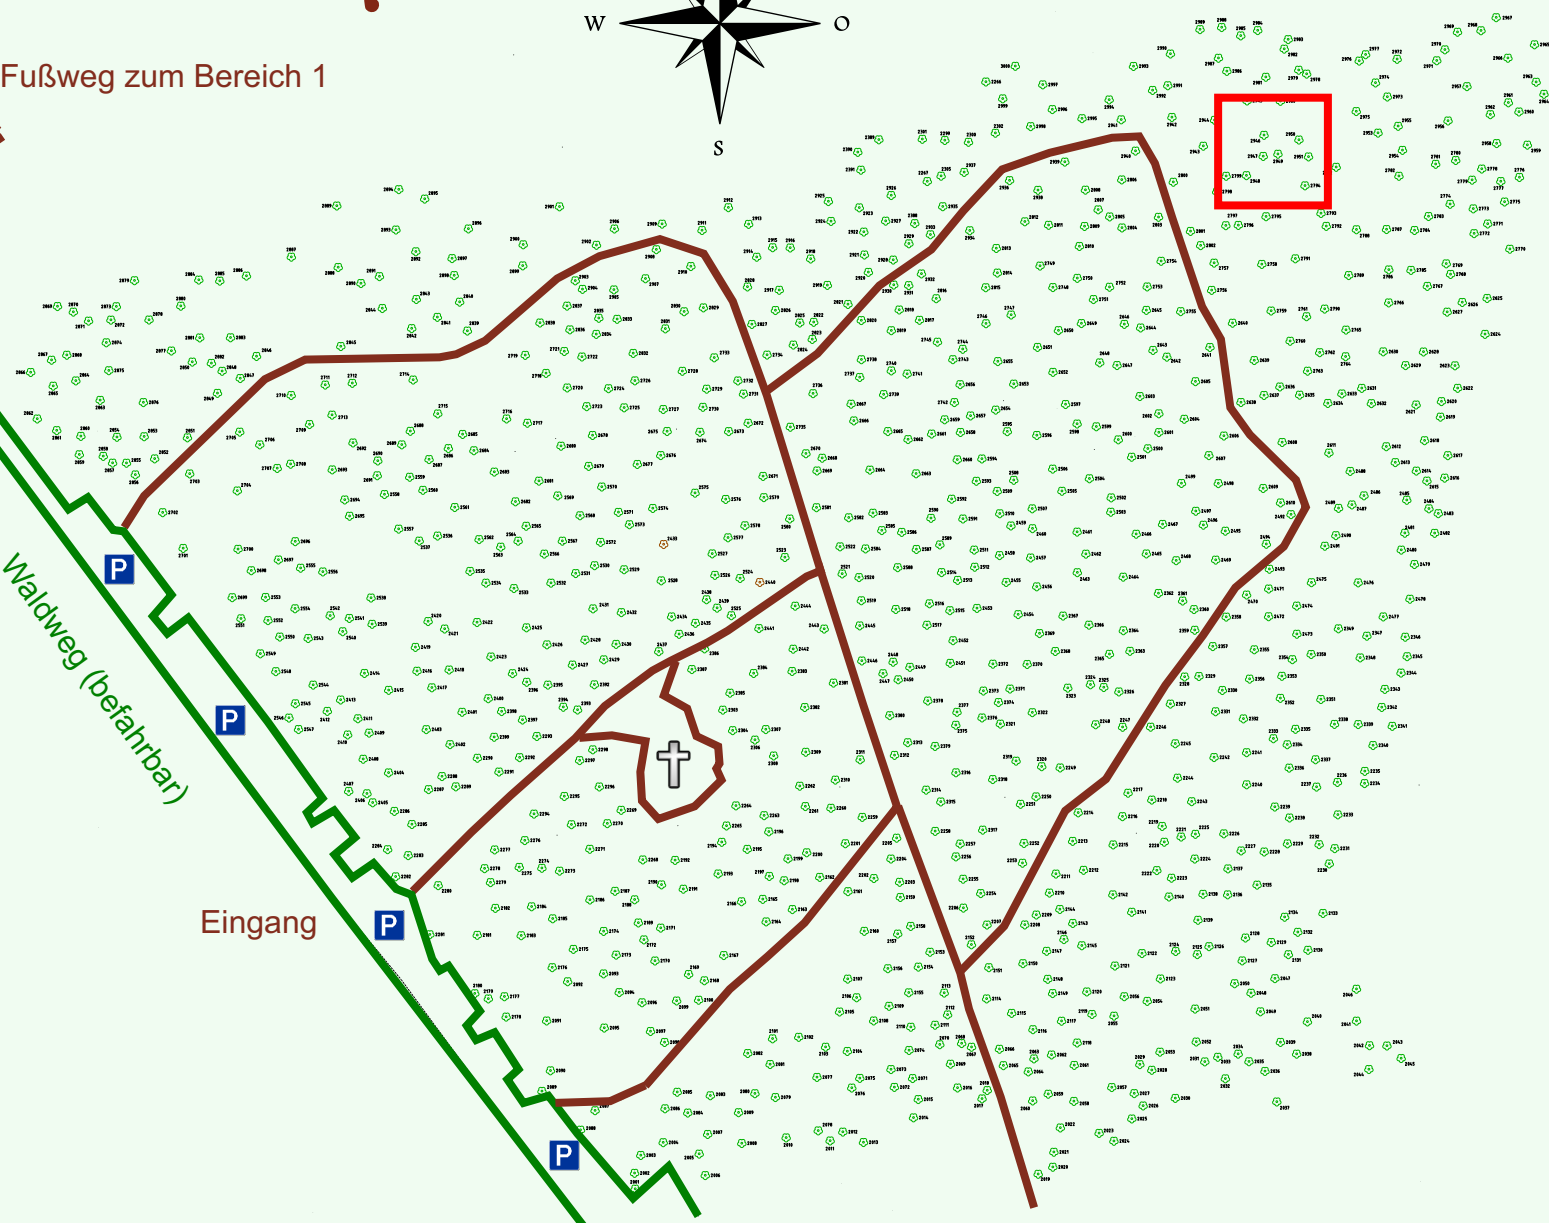

Ruhewald Rhein Hessische Schweiz Bereich 2

Waldweg (befahrbar)

Eingang

Wendehammer

QR Code:
www.ruhewald-rhein Hessische-schweiz.de