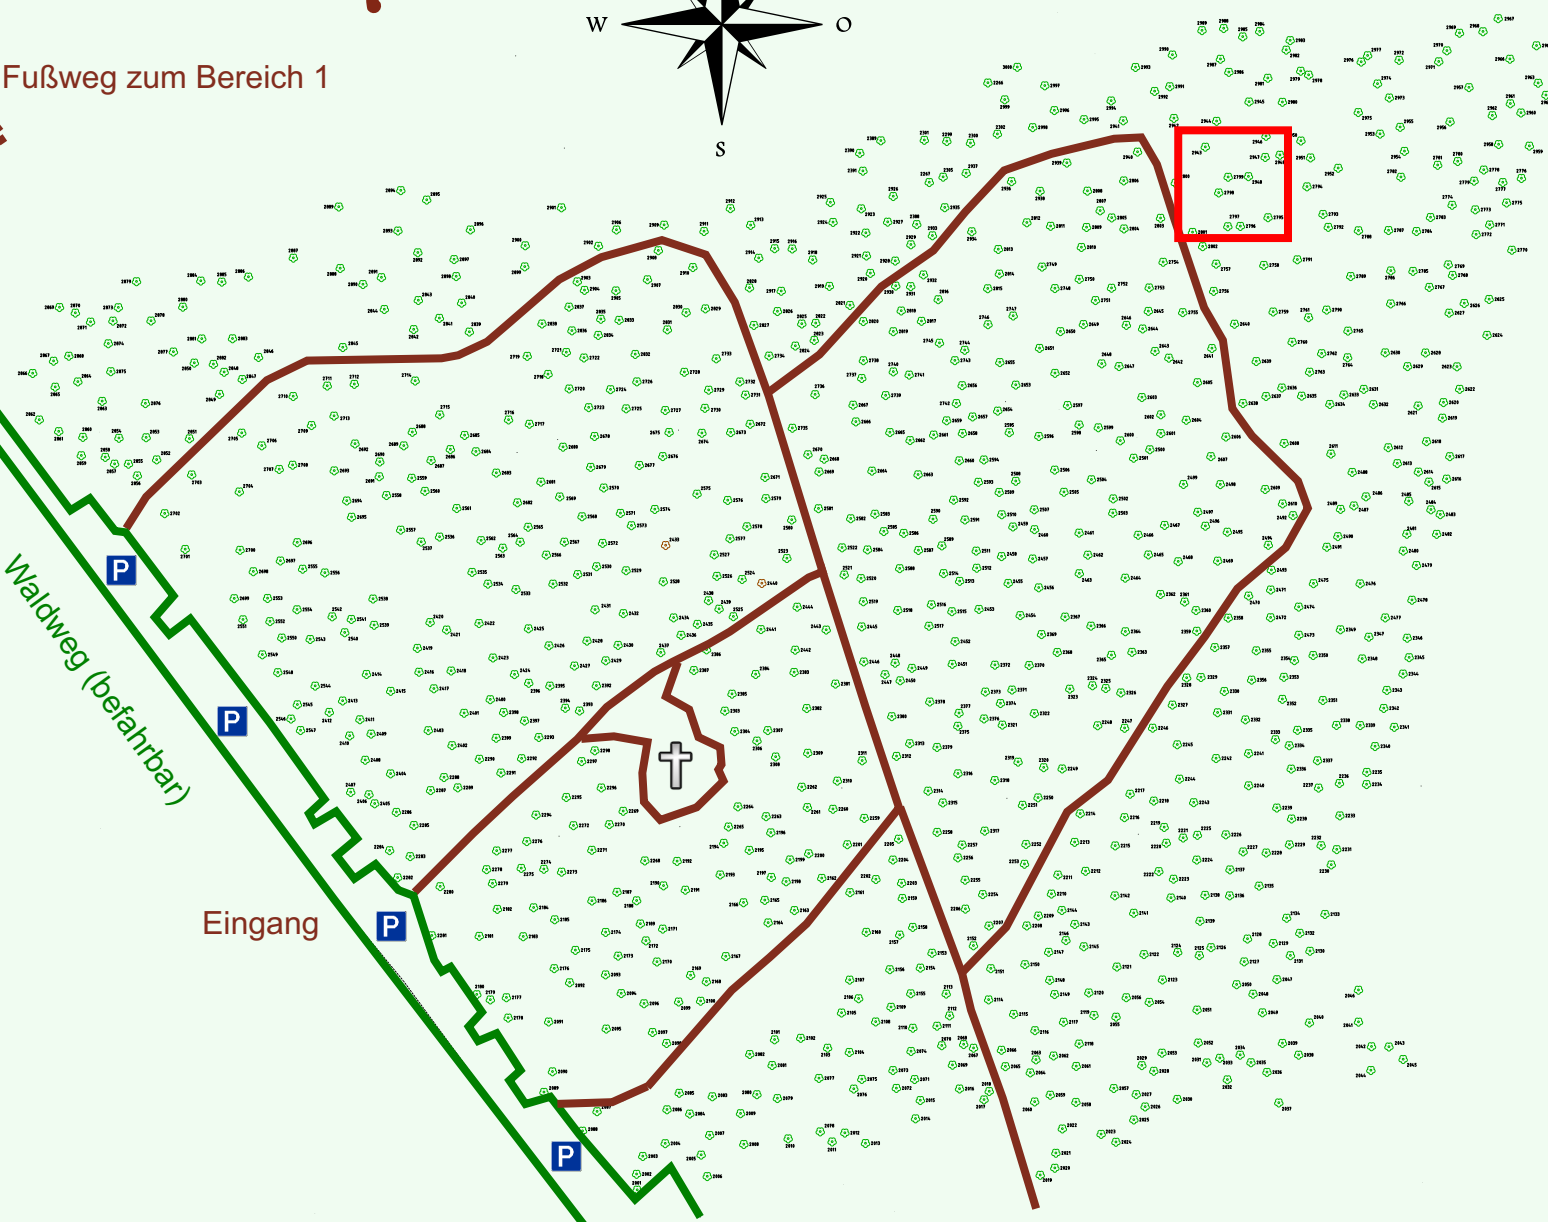

Ruhewald Rhein Hessische Schweiz Bereich 2

Waldweg (befahrbar)

Eingang

Wendehammer

QR Code:
www.ruhewald-rhein Hessische-schweiz.de