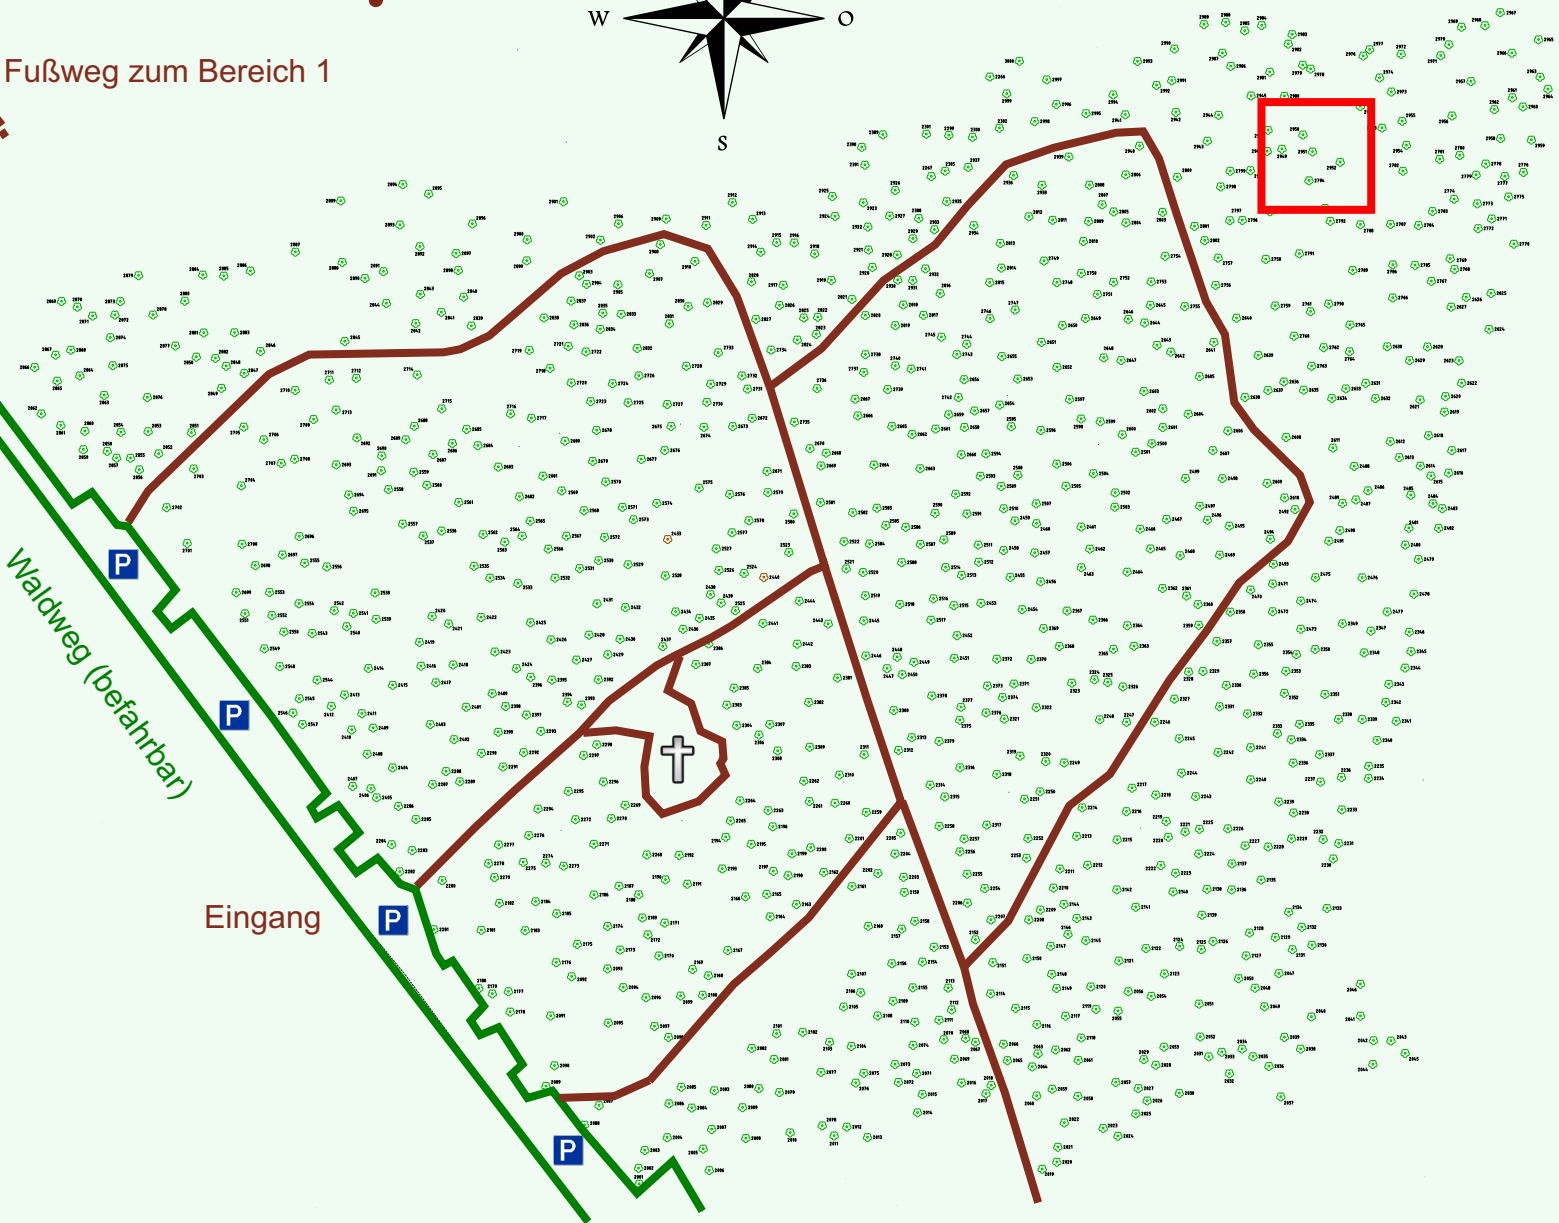

Ruhewald Rhein Hessische Schweiz Bereich 2

Waldweg (befahrbar)

Eingang

Wendehammer

QR Code:
www.ruhewald-rhein Hessische-schweiz.de