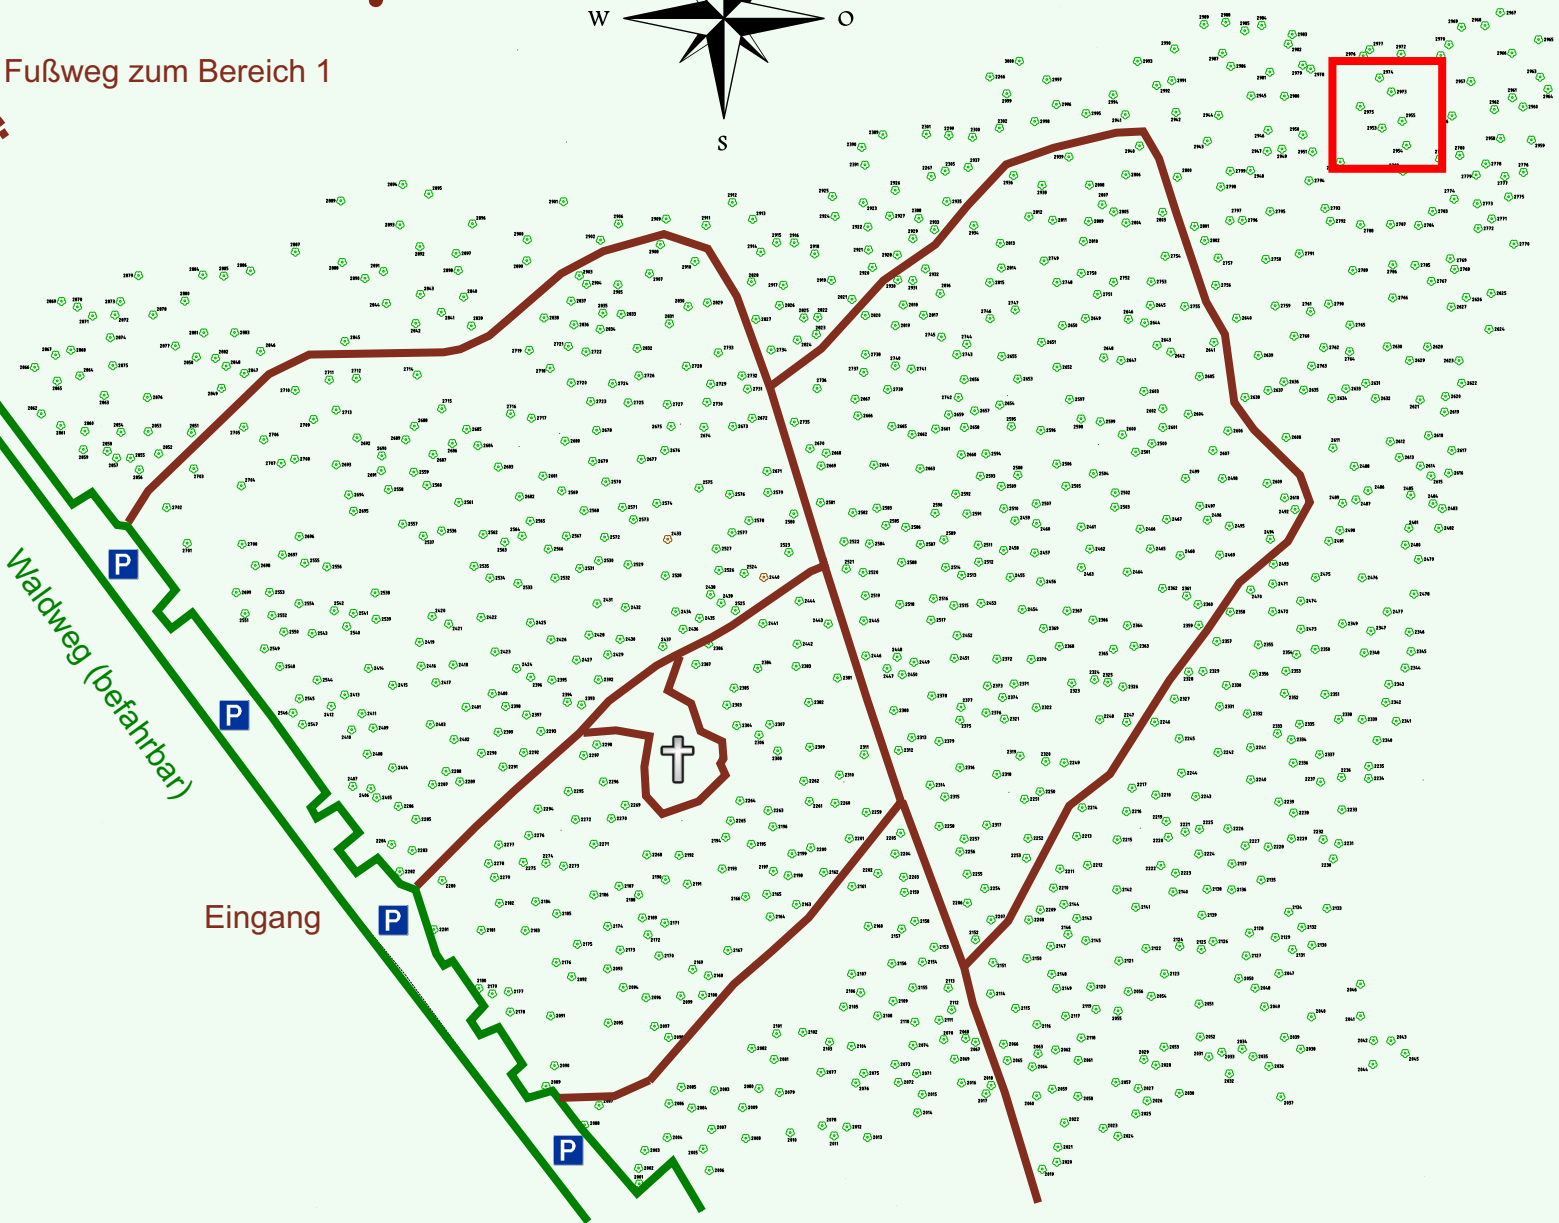

Ruhewald Rhein Hessische Schweiz Bereich 2

Waldweg (befahrbar)

Eingang

Wendehammer

QR Code:
www.ruhewald-rhein Hessische-schweiz.de