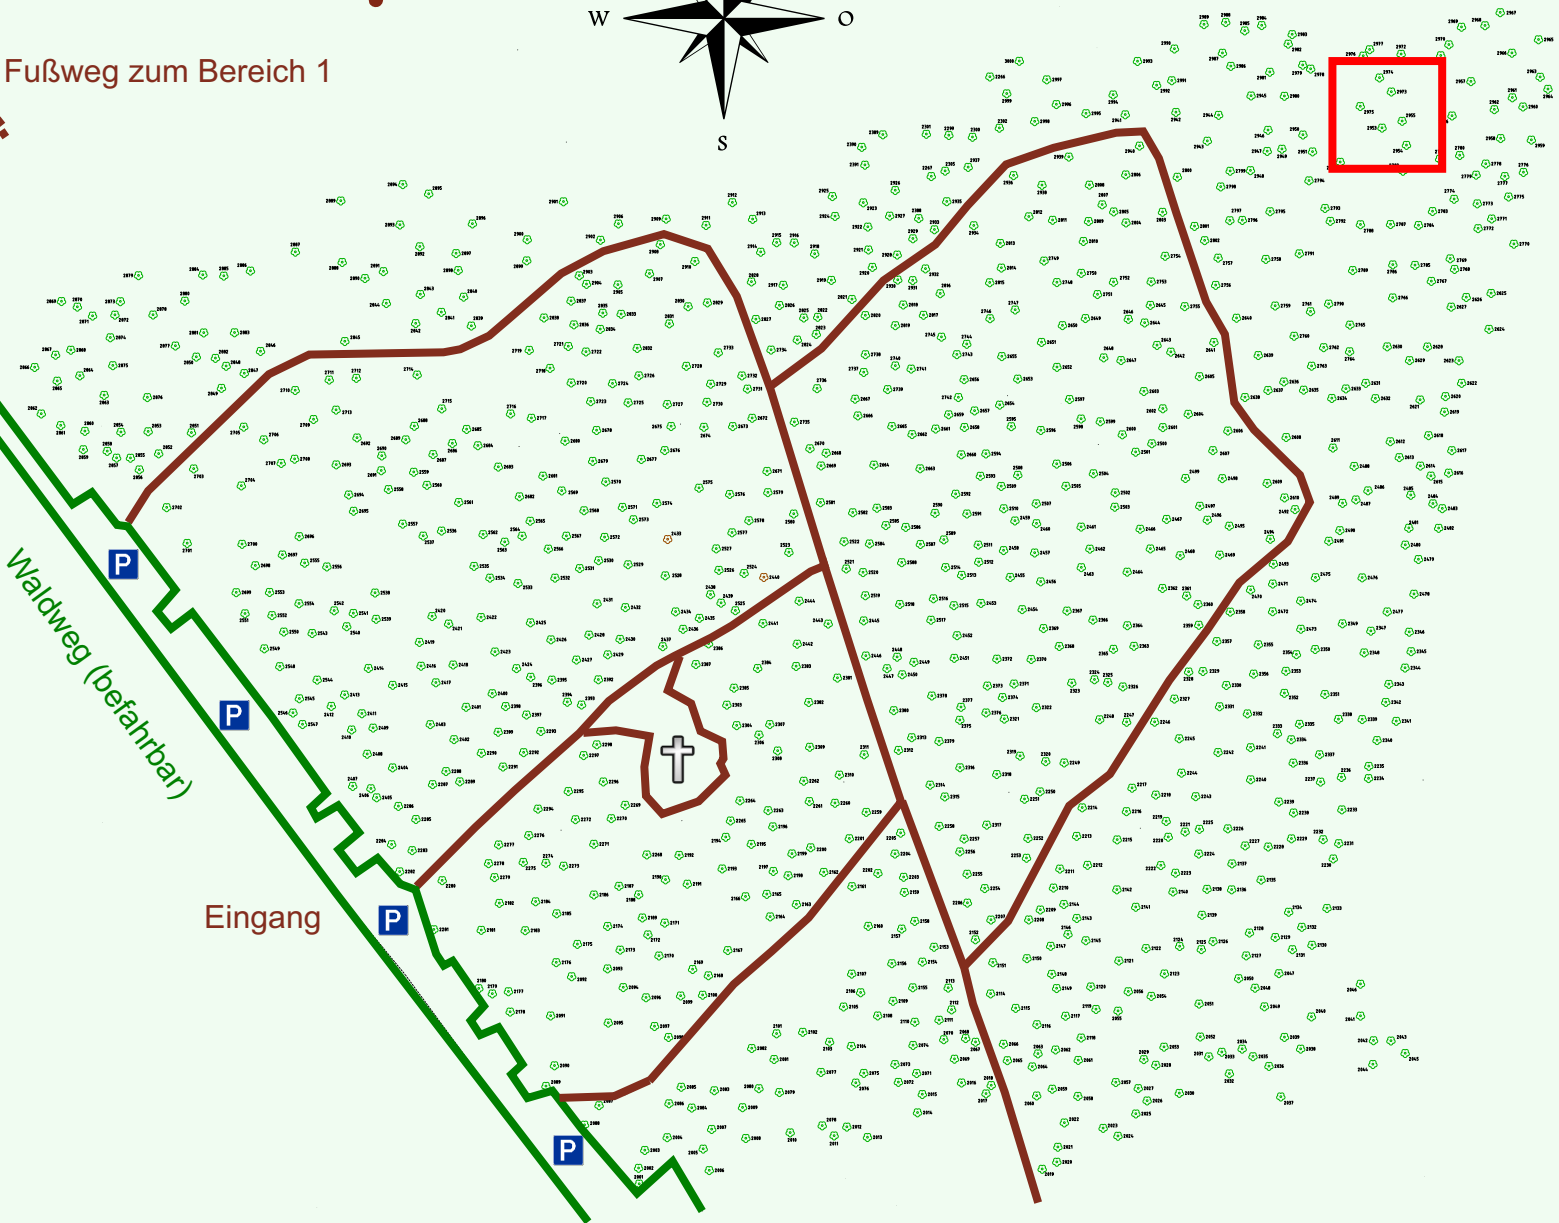

# Ruhewald Rhein Hessische Schweiz Bereich 2

Waldweg (befahrbar)

Eingang

Wendehammer

QR Code:  
[www.ruhewald-rhein Hessische-schweiz.de](http://www.ruhewald-rhein Hessische-schweiz.de)