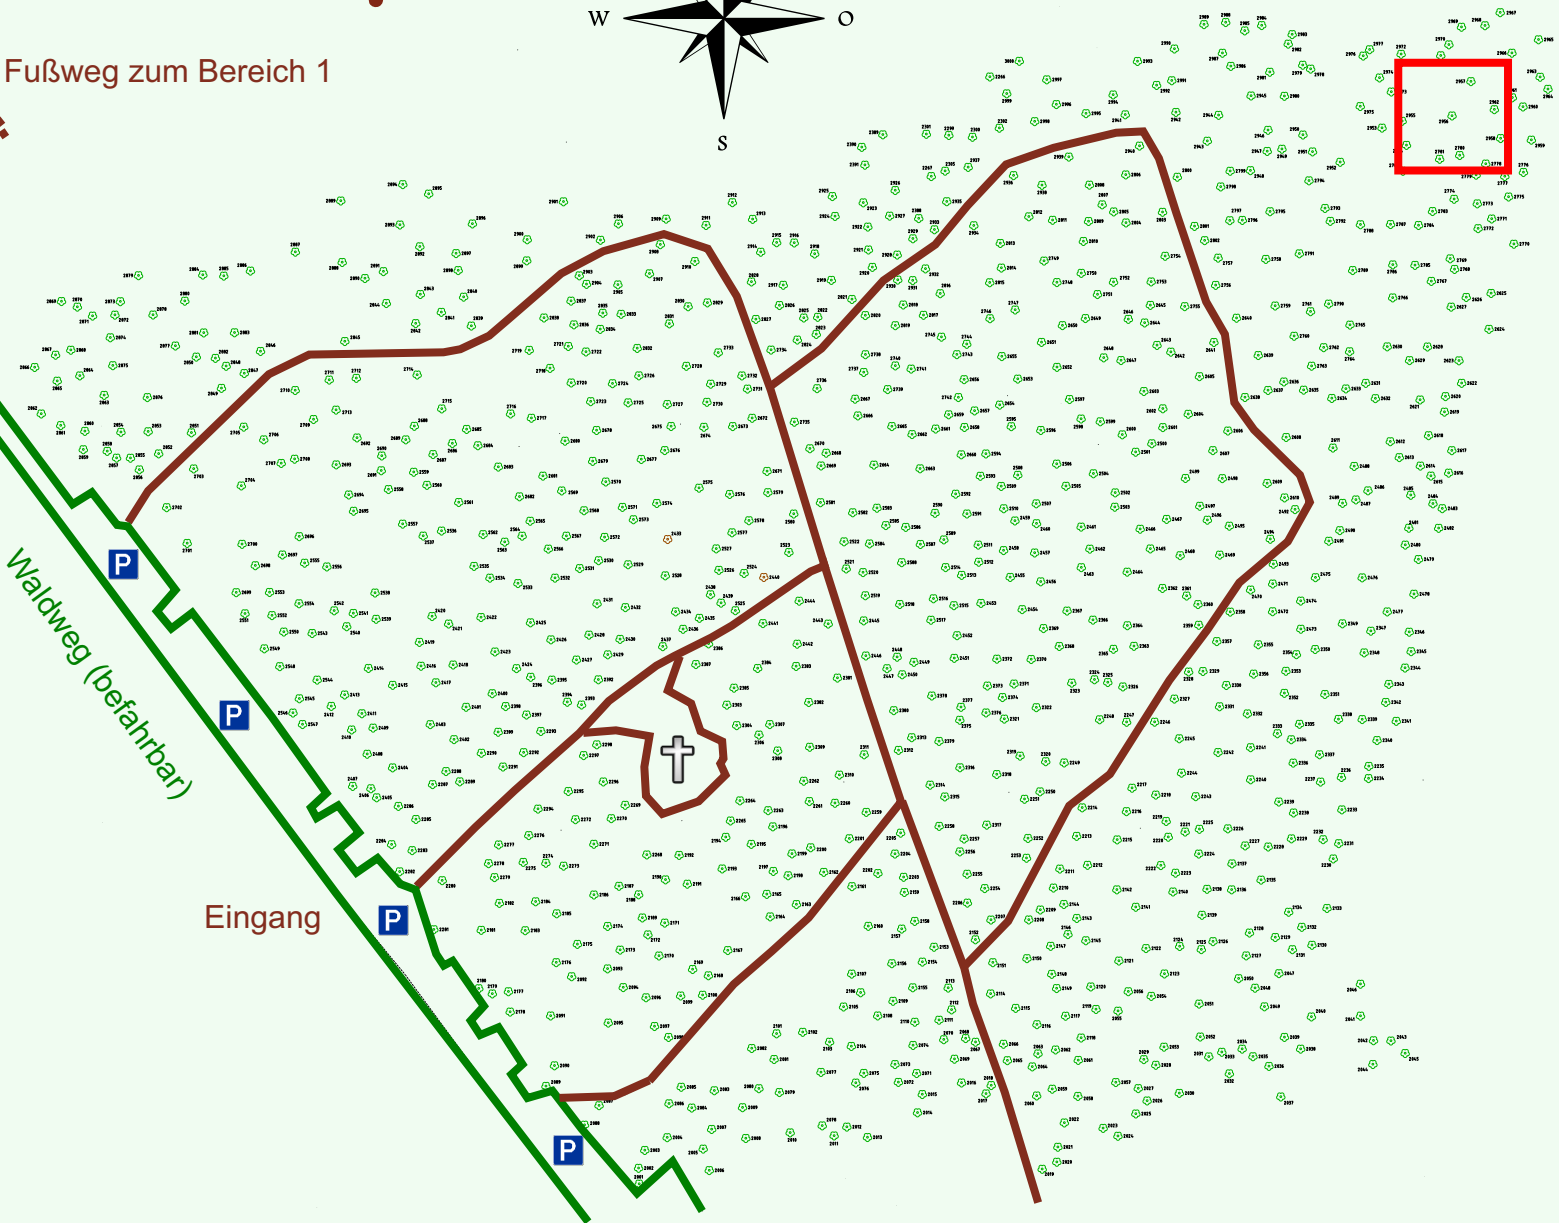

Ruhewald Rhein Hessische Schweiz Bereich 2

Fußweg zum Bereich 1

Waldweg (befahrbar)

Eingang

Wendehammer

QR Code:
www.ruhewald-rhein Hessische-schweiz.de