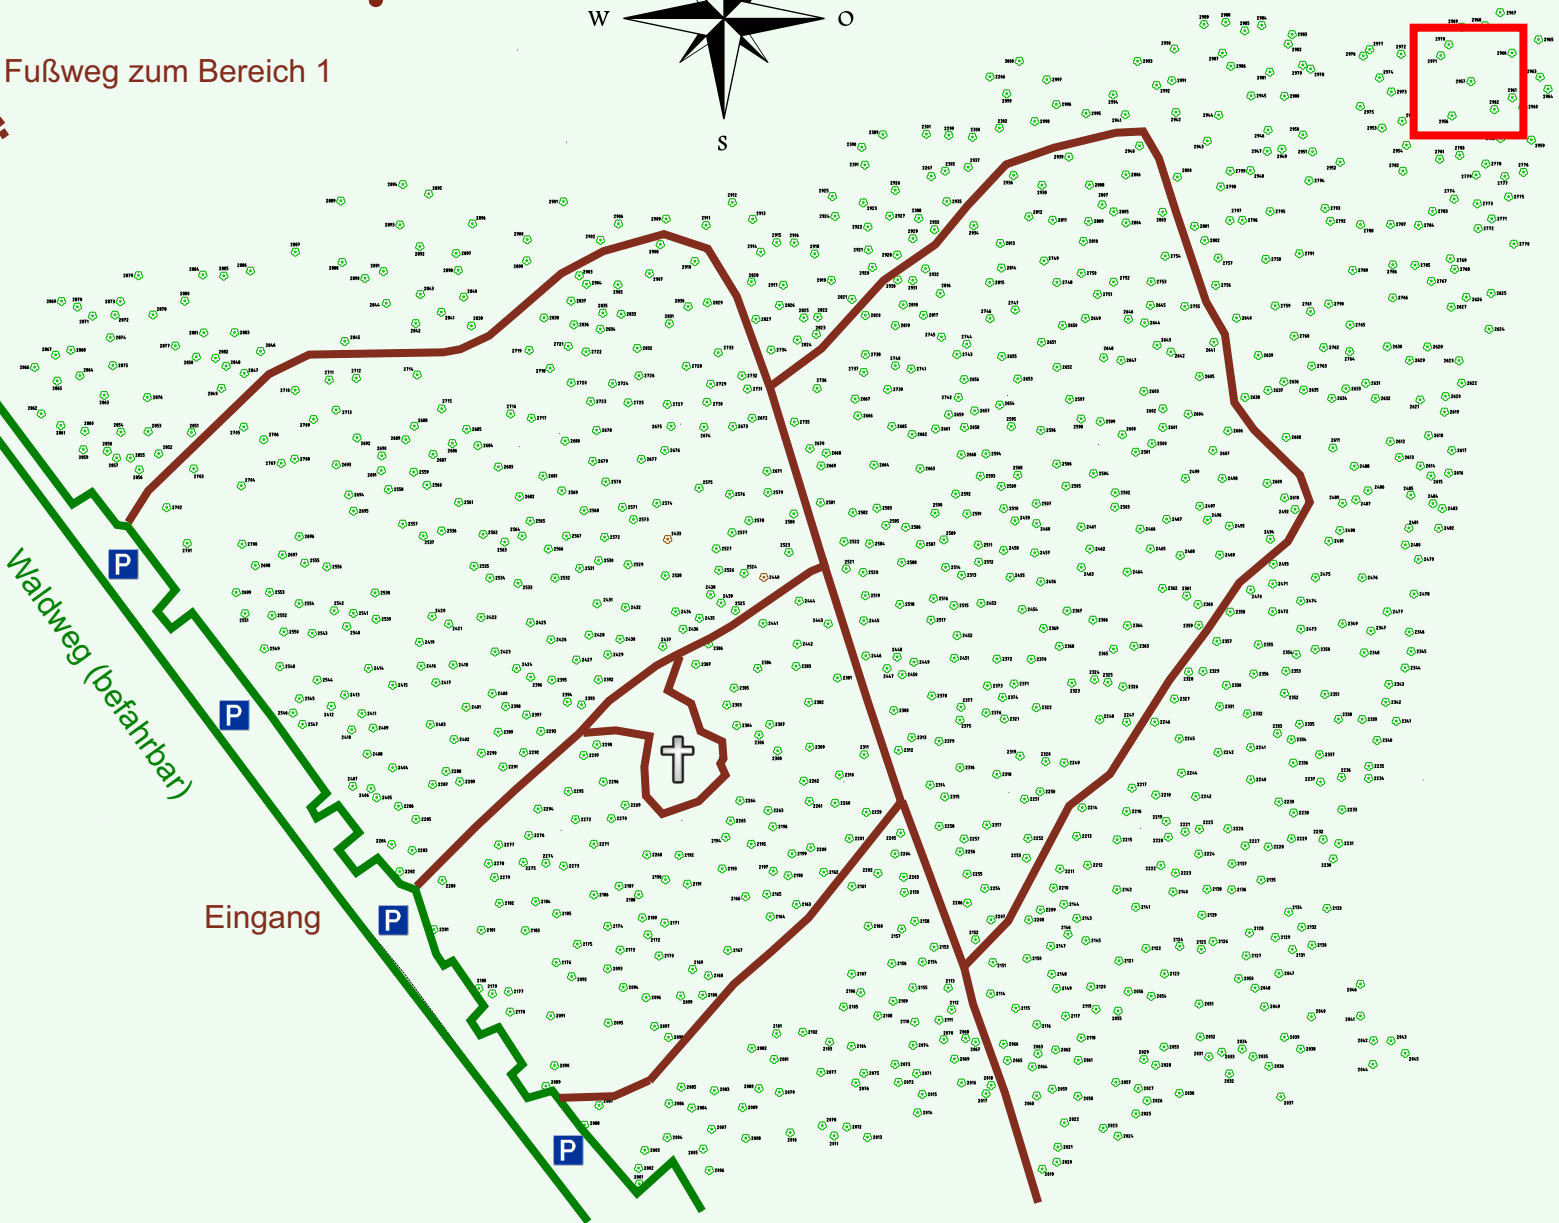

Ruhewald Rhein Hessische Schweiz Bereich 2

Waldweg (befahrbar)

Eingang

Wendehammer

QR Code:
www.ruhewald-rhein Hessische-schweiz.de