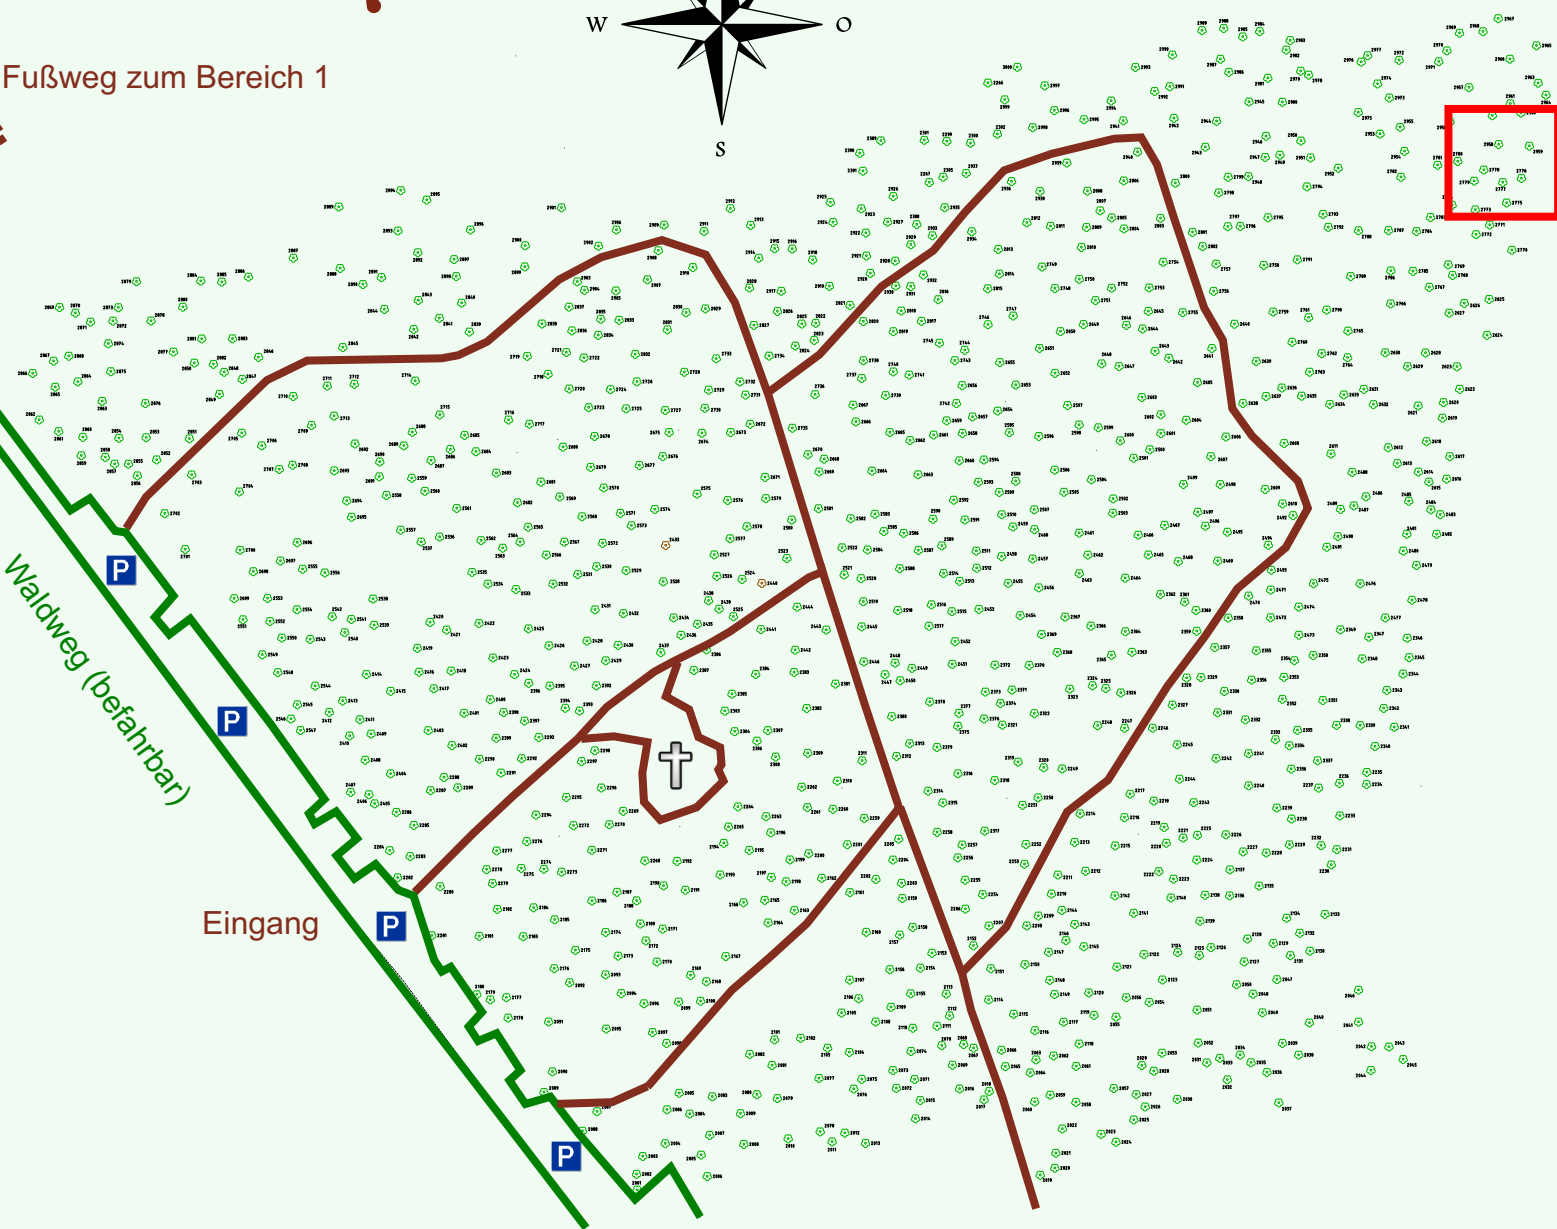

# Ruhewald Rhein Hessische Schweiz Bereich 2

Waldweg (befahrbar)

Eingang

Wendehammer

QR Code:  
[www.ruhewald-rhein Hessische-schweiz.de](http://www.ruhewald-rhein Hessische-schweiz.de)