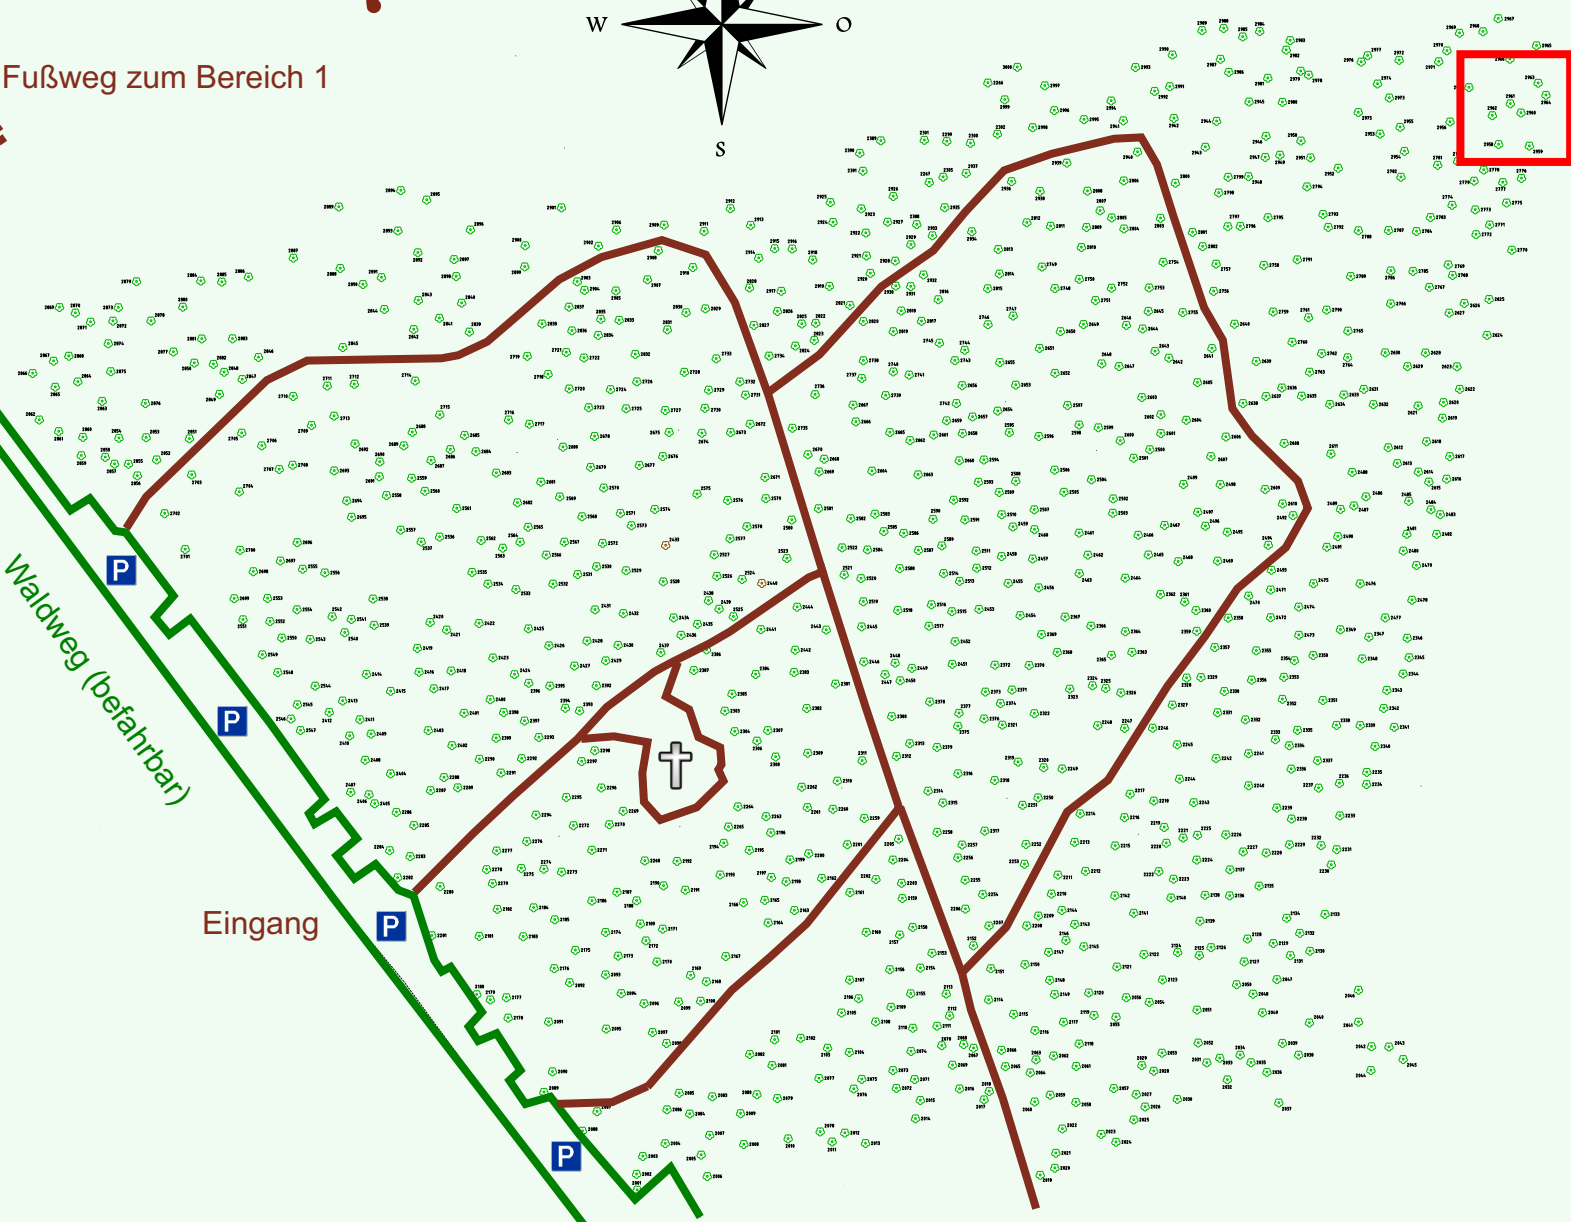

Ruhewald Rhein Hessische Schweiz Bereich 2

Waldweg (befahrbar)

Eingang

Wendehammer

QR Code:
www.ruhewald-rhein Hessische-schweiz.de