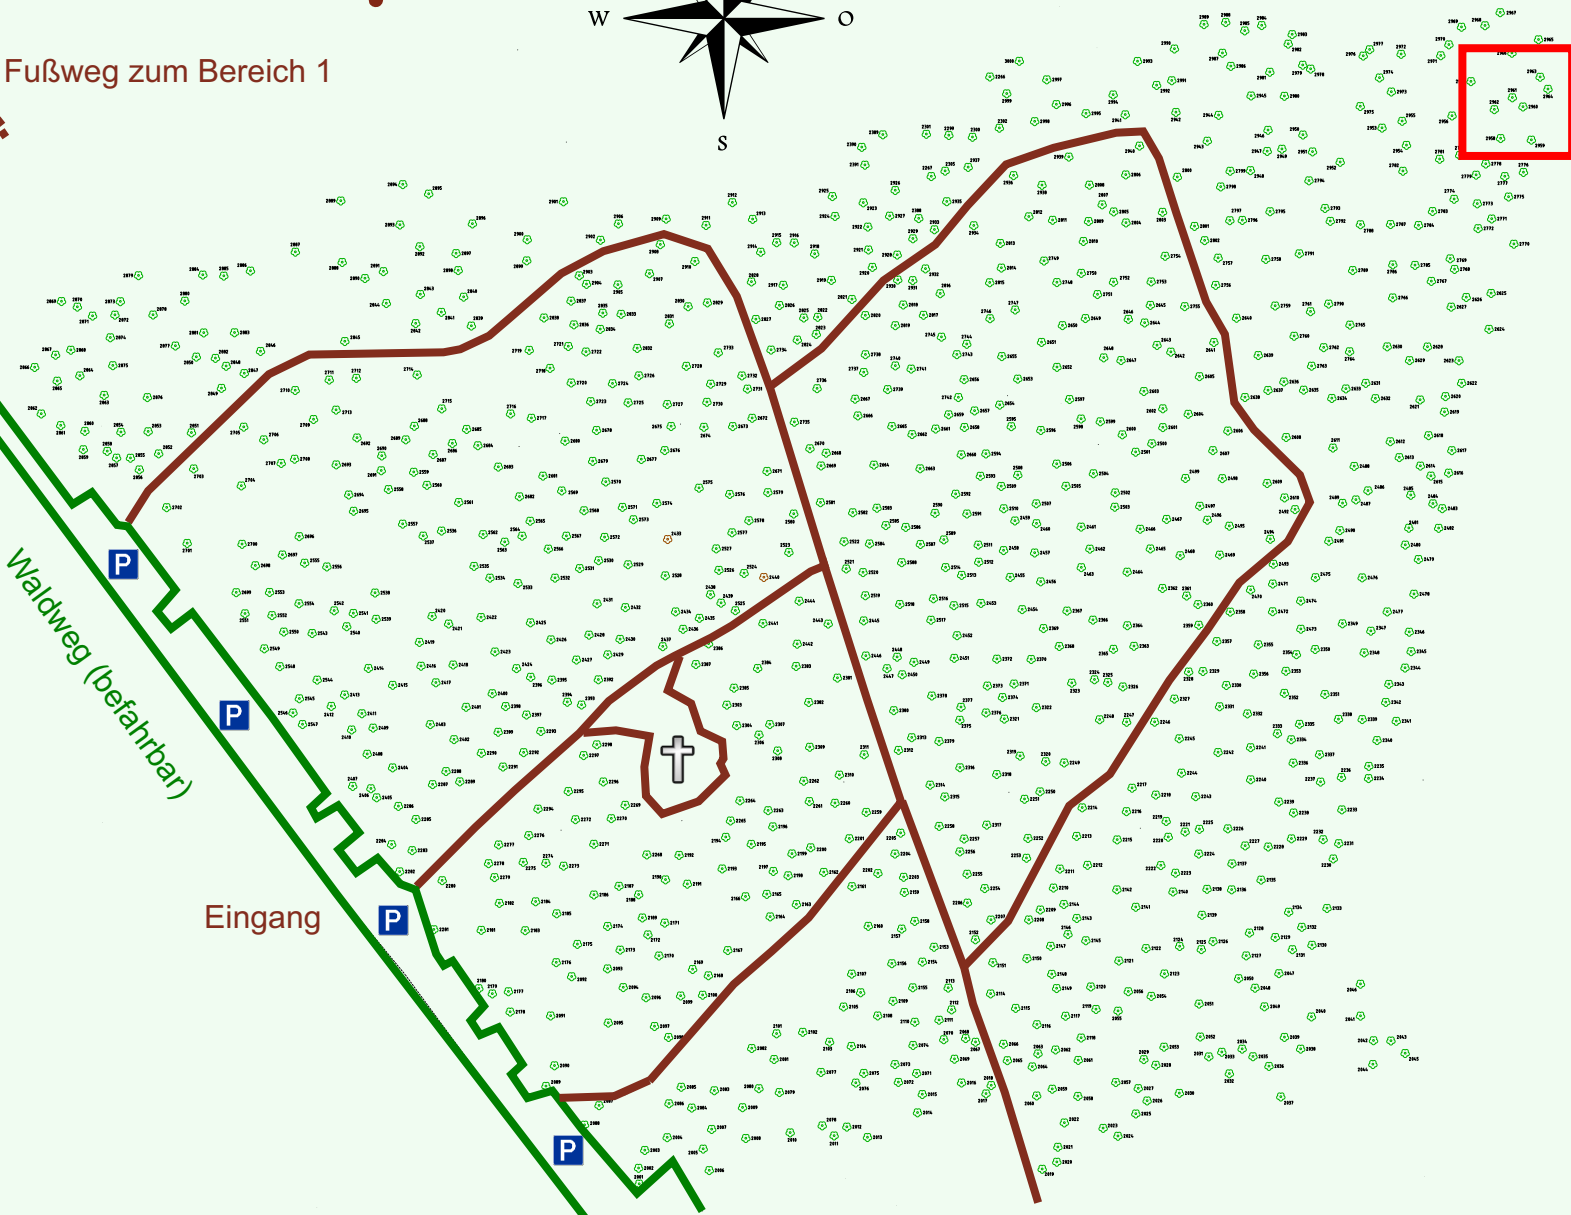

# Ruhewald Rhein Hessische Schweiz Bereich 2

Waldweg (befahrbar)

Eingang

Wendehammer

QR Code:  
[www.ruhewald-rhein Hessische-schweiz.de](http://www.ruhewald-rhein Hessische-schweiz.de)