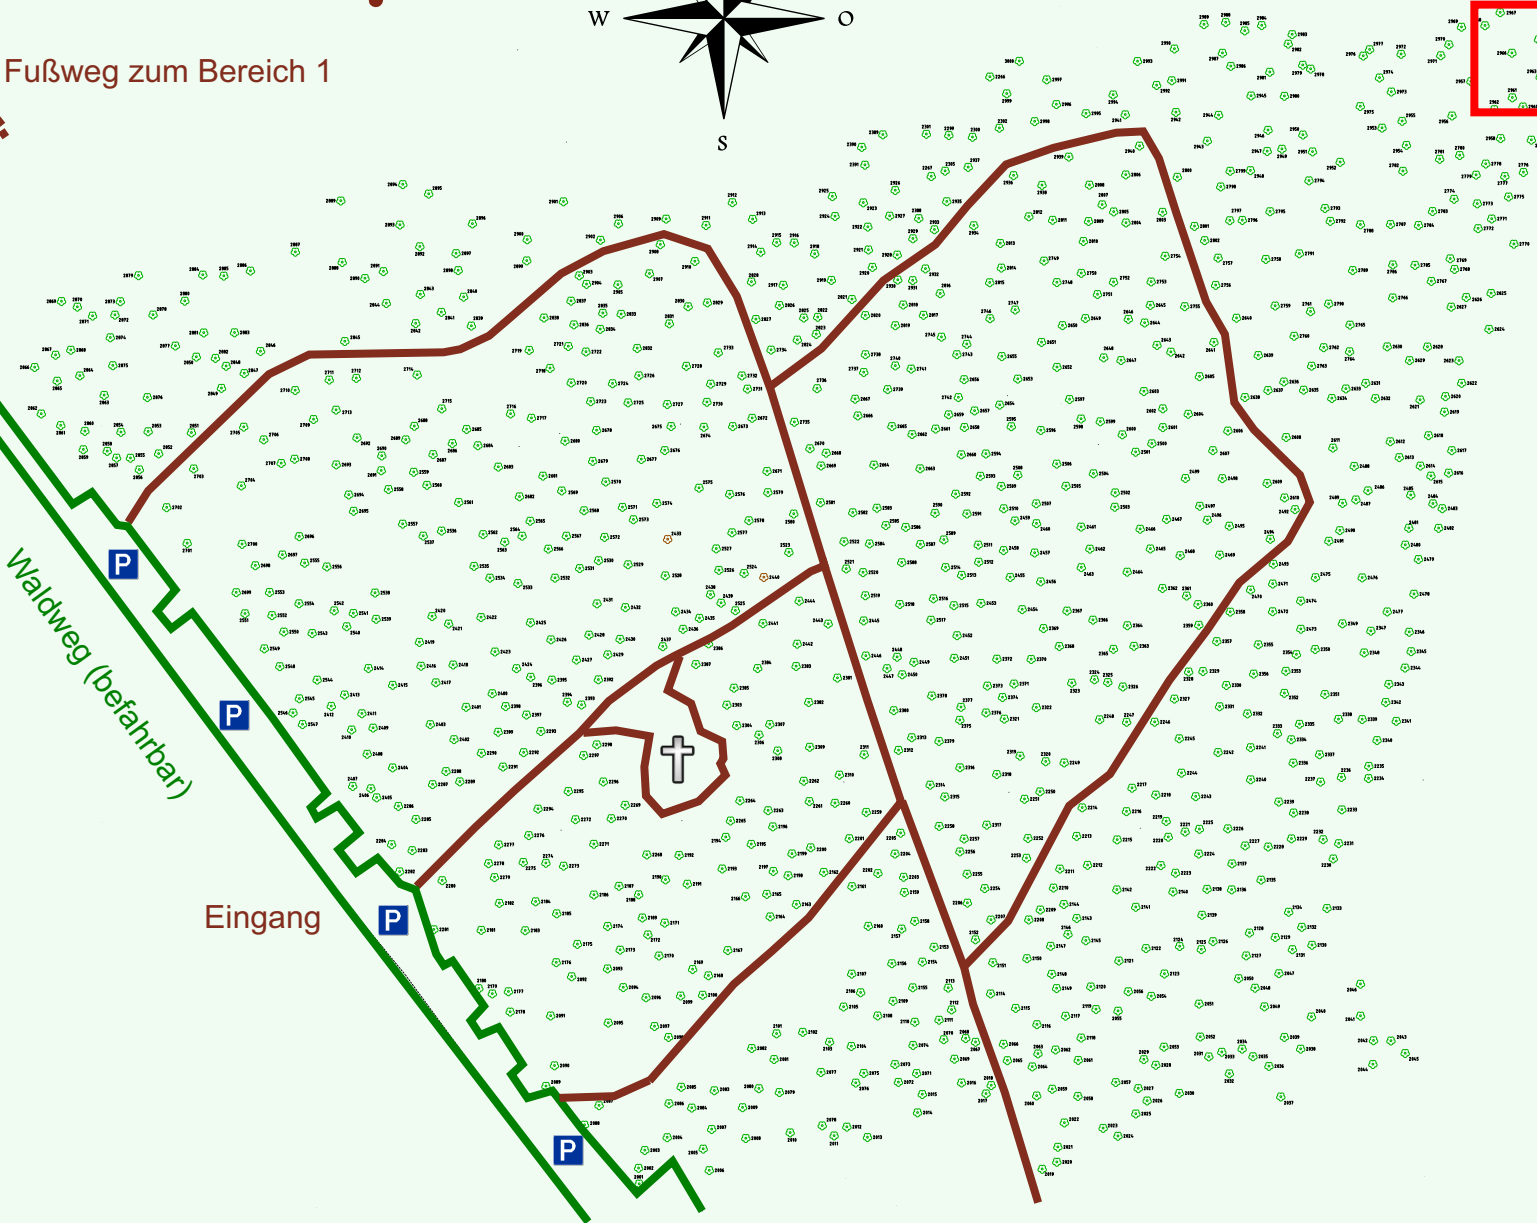

Ruhewald Rhein Hessische Schweiz Bereich 2

P

P

Eingang

P

P

Wendehammer

QR Code:
www.ruhewald-rhein Hessische-schweiz.de